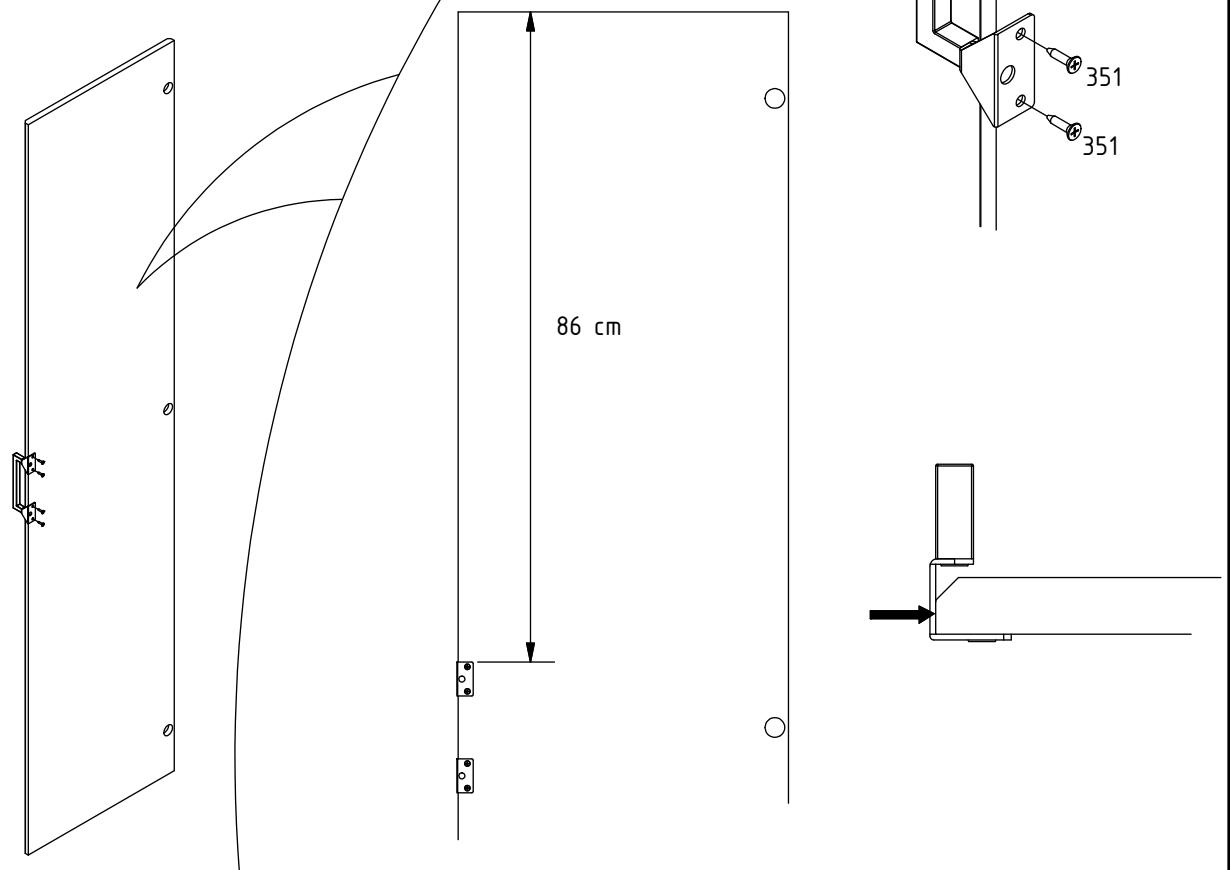

* Opzionele accessoires

980743

A	<p>320 mm</p> <p>505</p>
B	<p>128 mm</p> <p>503</p>
C	<p>509</p>

1.

351	 3,5 x 15 mm
508	

*Optionales Zubehör

* optional Accessories

* Accessoires en option

503	1		352	2	 $\text{Ø}4,0 \times 20 \text{ mm}$
502	2		351	4	 $\text{Ø}3,5 \times 15 \text{ mm}$

1.

2.

*Optionales Zubehör

- * optional Accessories
- * Accessoires en option
- * Optionele accessoires

980727