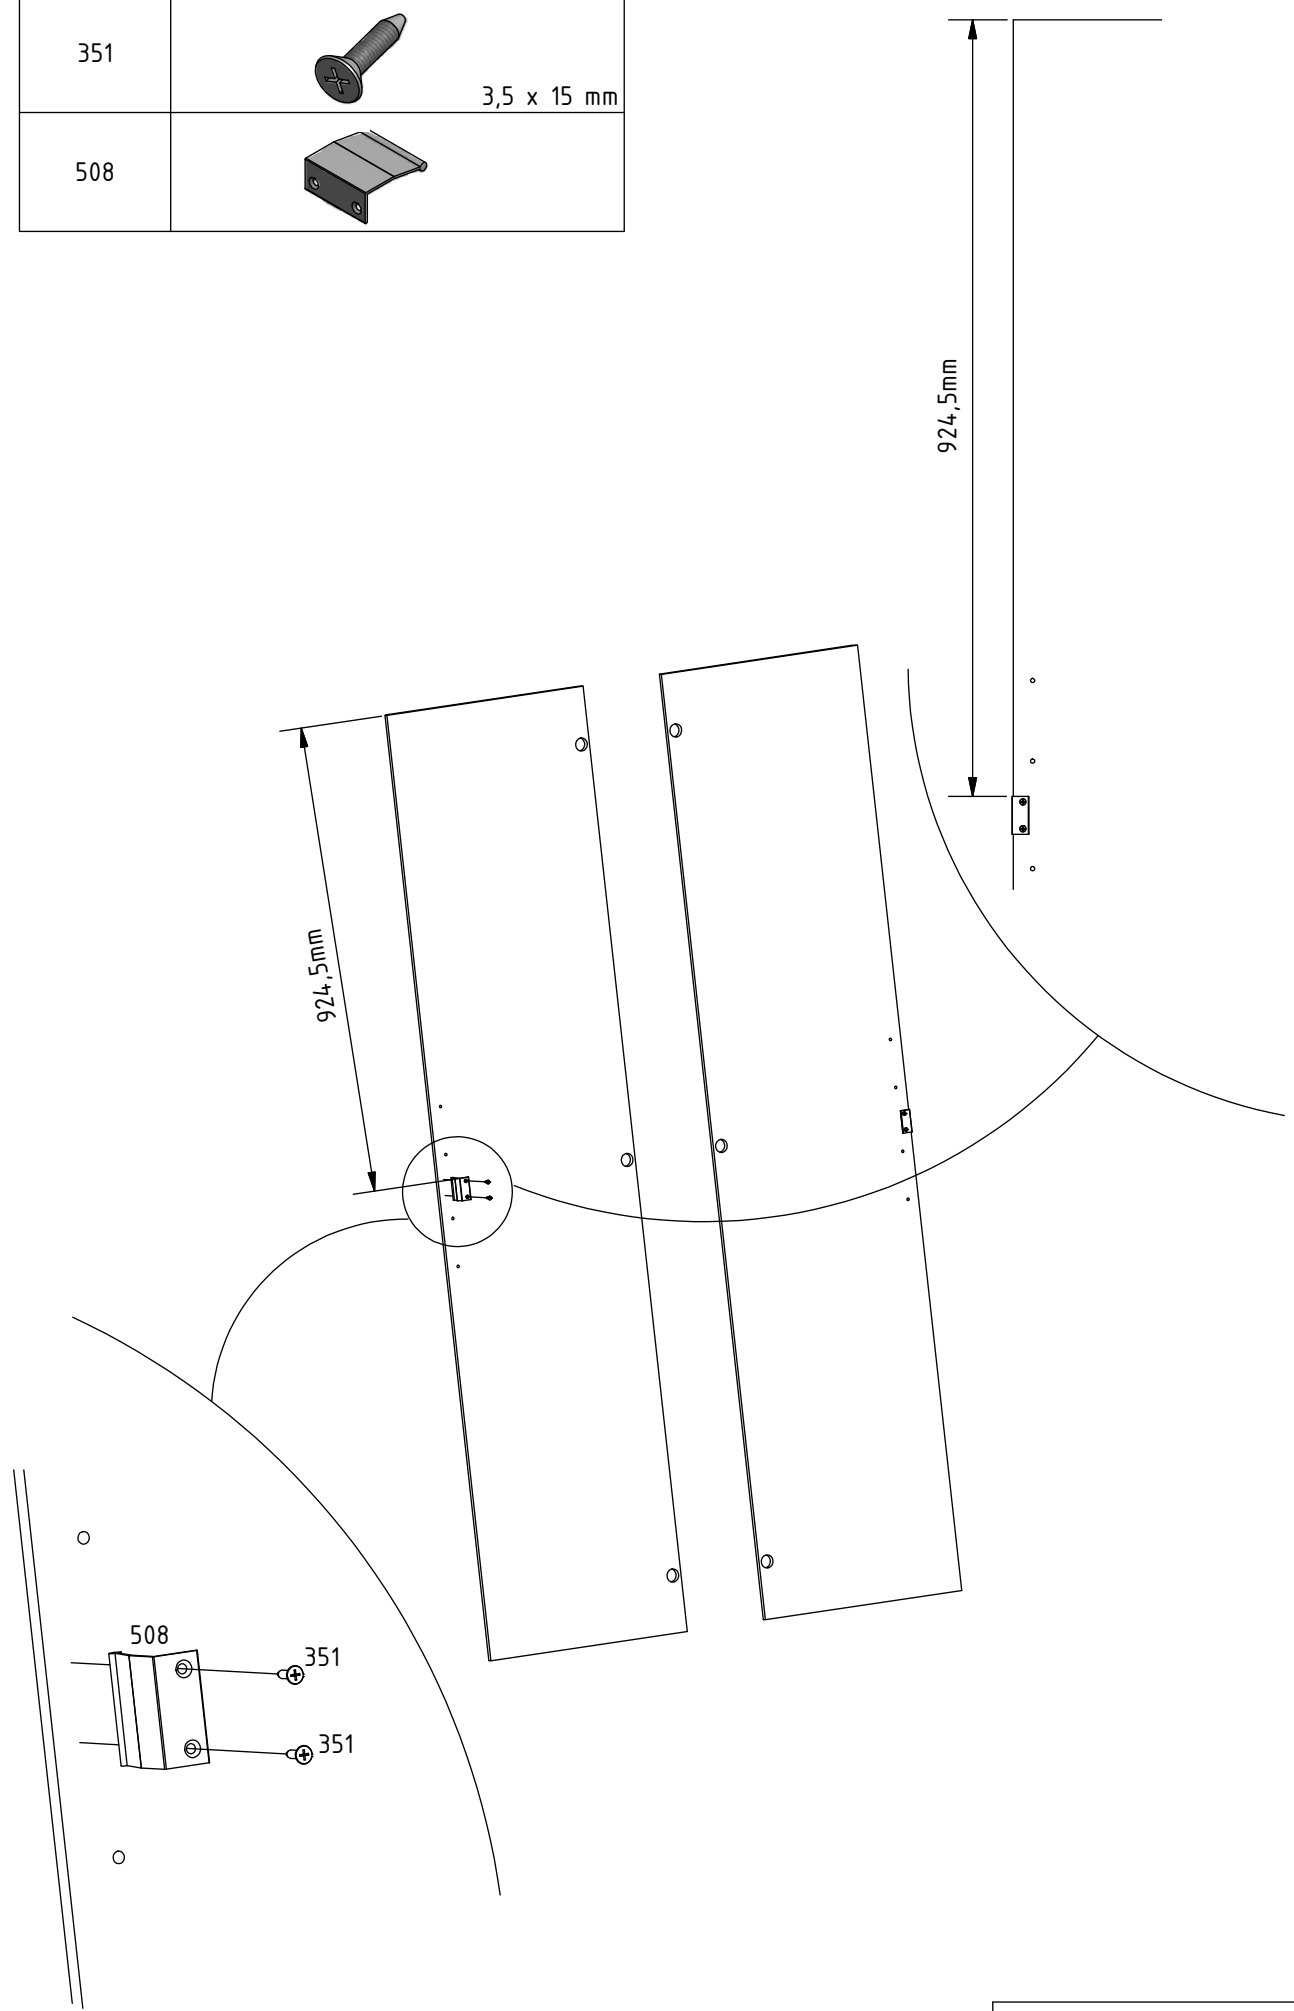

* Opzionele accessoires

980743

A	<p>320 mm</p> <p>505</p>
B	<p>128 mm</p> <p>503</p>
C	<p>509</p>

1.

351	 3,5 x 15 mm
508	

*Optionales Zubehör

* optional Accessories

* Accessoires en option

503	1		352	2	 $\text{Ø}4,0 \times 20 \text{ mm}$
502	2		351	4	 $\text{Ø}3,5 \times 15 \text{ mm}$

1.

2.

*Optionales Zubehör

- * optional Accessories
- * Accessoires en option
- * Optionele accessoires

980727

- * optional Accessories
- * Accessoires en option
- * Optionele accessoires

980125

241	3x	
360	3x	 4,5 x 50mm

203	4	
381	8	 3,5 x 25mm

241	4x	
360	4x	 4,5 x 50mm