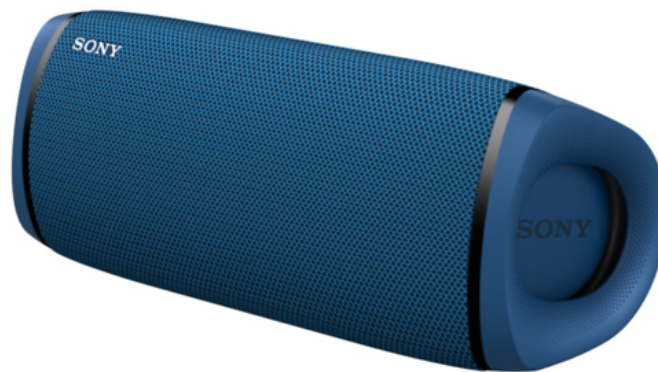

## SRS-XB43L

**Wasserfester Bluetooth-Lautsprecher mit EXTRA Bass und Live Sound Modus. Perfekt geeignet für laute Partys und unterwegs dank 2 Woofern und 24 Stunden Akkulaufzeit.**

**Besonderheiten und Nutzen:**

- EXTRA BASS und Live Sound Modus für satten, kraftvollen Sound
- Mehrfarbige Lichtleiste und Speakerlicht
- Wasser- und staubdichtes Design gemäß IP67 Standard für sorgenfreien Einsatz
- Verbinden Sie bis zu 100 Lautsprecher mit Wireless Party Connect
- Integrierter Akku für bis zu 24 Std. Akkulaufzeit

### Allgemein:

61mm x 68 mm Breitbandlautsprecher

2 Woofer + 2 Tweeter + Duale passive Radiatoren sorgen für einen kraftvollen Sound

Wasserdichtes Design (IPX7) für sorgenfreien Einsatz am Pool oder am Meer

Gehäuse gegen Staub und Sand (IP6X) geschützt für die Strandparty

An- & ausschaltbare Lichteffekte für ein ultimatives Partygefühl & Smartphone Ladefunktion