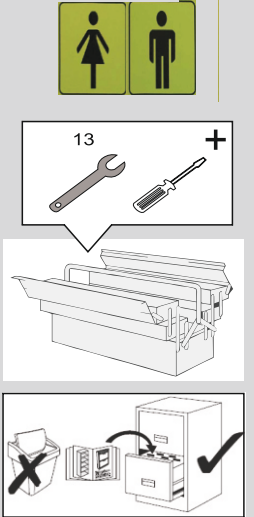

JOSY XXL

- (DE) Montageanleitung
- (IT) Istruzioni di montaggio
- (PL) Instrukcja montażu
- (FR) Notice de montage
- (NL) Handleiding voor de montage
- (RO) Instrucțiuni de asamblare
- (GB) Assembly instructions
- (SK) Montážny návod
- (TR) Montaj talimatı
- (CZ) Montážní návod
- (RU) Инструкция по монтажу
- (HU) Szerelési útmutató

1:R

| | | | | | | |
|----------------------|-------------------------------|------------------|------------------|--------------------------------|------------------------------|--------------|
| 8 x (8x90) m | 4 x (8x60) a | 12 x O8 d | 12 x M8 e | 9 x (4x16) f | 10 x (5x35) i | 8 x g |
| 16x (M6x35) n | 10 x 40mm 50mm r | 12 x j | 10 x k | 2 x 38 cm 38 cm 1 | 5 x 50cm 65cm 2 | |

1 - JOSY XXL R

2 - JOSY XXL R

JOSY XXL

- (DE) Montageanleitung
- (IT) Istruzioni di montaggio
- (PL) Instrukcja montaży
- (FR) Notice de montage
- (NL) Handleiding voor de montage
- (RO) Instrucțiuni de asamblare
- (GB) Assembly instructions
- (SK) Montážny návod
- (TR) Montaj talimatı
- (CZ) Montážní návod
- (RU) Инструкция по монтажу
- (HU) Szerelési útmutató