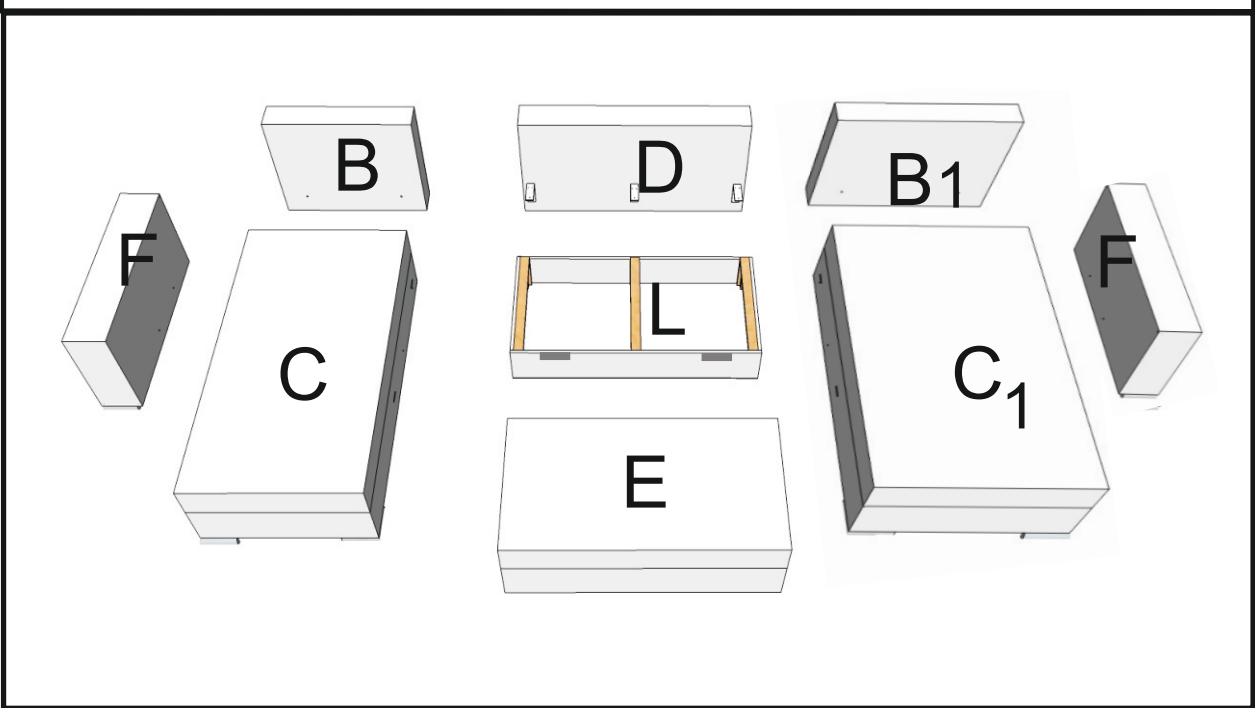

JOSY XXL

- (DE) Montageanleitung
- (IT) Istruzioni di montaggio
- (PL) Instrukcja montażu
- (FR) Notice de montage
- (NL) Handleiding voor de montage
- (RO) Instrucțiuni de asamblare
- (GB) Assembly instructions
- (SK) Montážny návod
- (TR) Montaj talimatı
- (CZ) Montážní návod
- (RU) Инструкция по монтажу
- (HU) Szerelési útmutató

1:R

| | | | | | | |
|----------------------|-------------------------------|------------------|------------------|--------------------------------|------------------------------|--------------|
| 8 x (8x90) m | 4 x (8x60) a | 12 x O8 d | 12 x M8 e | 9 x (4x16) f | 10 x (5x35) i | 8 x g |
| 16x (M6x35) n | 10 x 40mm 50mm r | 12 x j | 10 x k | 2 x 38 cm 38 cm 1 | 5 x 50cm 65cm 2 | |

| | | | | | | |
|-----------------------|-------------------------------|------------------|------------------|--------------------------------|------------------------------|--------------|
| 8 x (8x90) m | 4 x (8x60) a | 12 x O8 d | 12 x M8 e | 9 x (4x16) f | 10 x (5x50) i | 8 x g |
| 16x (M6x35) n | 10 x 40mm 50mm r | 12 x j | 10 x k | 2 x 38 cm 38 cm 1 | 5 x 50cm 65cm 2 | |