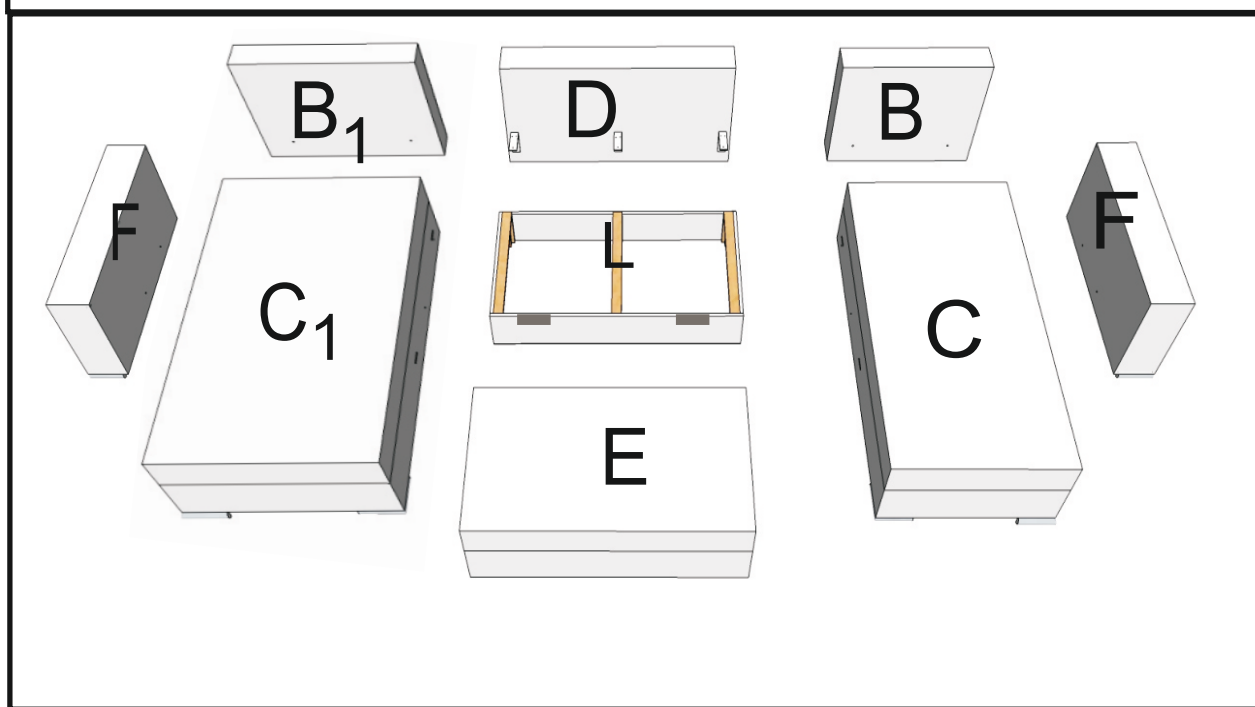

1:R

| | | | | | | |
|----------------------|-------------------------------|------------------|------------------|--------------------------------|------------------------------|--------------|
| 8 x (8x90) m | 4 x (8x60) a | 12 x O8 d | 12 x M8 e | 9 x (4x16) f | 10 x (5x35) i | 8 x g |
| 16x (M6x35) n | 10 x 40mm 50mm r | 12 x j | 10 x k | 2 x 38 cm 38 cm 1 | 5 x 50cm 65cm 2 | |

1 - JOSY XXL R

2 - JOSY XXL R

JOSY XXL

- (DE) Montageanleitung
- (IT) Istruzioni di montaggio
- (PL) Instrukcja montaży
- (FR) Notice de montage
- (NL) Handleiding voor de montage
- (RO) Instrucțiuni de asamblare
- (GB) Assembly instructions
- (SK) Montážny návod
- (TR) Montaj talimatı
- (CZ) Montážní návod
- (RU) Инструкция по монтажу
- (HU) Szerelési útmutató

| | | | | | | |
|-----------------------|-------------------------------|------------------|------------------|--------------------------------|------------------------------|--------------|
| 8 x (8x90) m | 4 x (8x60) a | 12 x O8 d | 12 x M8 e | 9 x (4x16) f | 10 x (5x50) i | 8 x g |
| 16x (M6x35) n | 10 x 40mm 50mm r | 12 x j | 10 x k | 2 x 38 cm 38 cm 1 | 5 x 50cm 65cm 2 | |