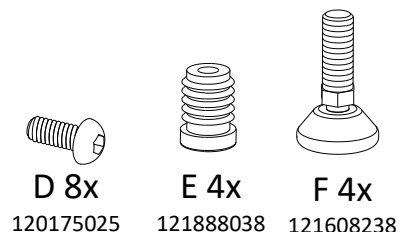

KOST DASH

10127

1

2

3

KIT TOOLS / KIT DE HERRAMIENTAS / STRUMENTI DEL KIT / KIT DE OUTILS / KIT-WERKZEUGE

YOUR TOOLS / TUS HERRAMIENTAS / I TUOI STRUMENTI / VOS OUTILS / IHRE WERKZEUGE

MATERIALS / MATERIALES / MATERIALI / MATÉRIAUX / MATERIALIEN

A 2x	FE230253
B 1x	FE230264
C 1x	FE230255

1

2

3

D 4x
120175025

4

D 4x
120175025

 **LEVIRA**