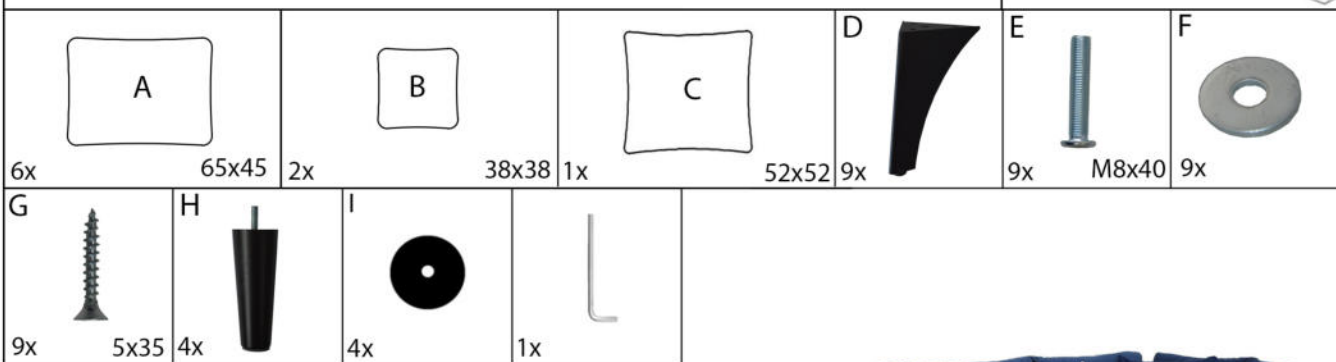

Lörby (RC-2EL-3HO) (3HO-2EL-RC)

- | | |
|----------------------------------|--------------------------------|
| (DE) Montageanleitung | (FR) Notice de montage |
| (PL) Instrukcja montażu | (RO) Instrucțiuni de asamblare |
| (NL) Handleiding voor de montage | (SK) Montážny návod |
| (GB) Assembly instructions | (CZ) Montážní návod |
| (TR) Montaj talimatı | (HU) Szerelési útmutató |
| (RU) Инструкция по монтажу | (SLO) Navodila za montažo |
| (IT) Istruzioni di montaggio | |

Lörby (RC-2EL-3HO) (3HO-2EL-RC)

04-01-2023

- D  9x
- E  9x M8x40
- F  9x
- G  9x 5x35
- H  4x
- I  4x
-  1x

04-01-2023