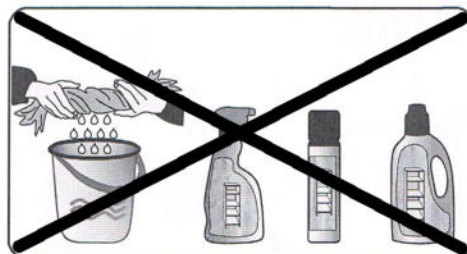

04-01-2023