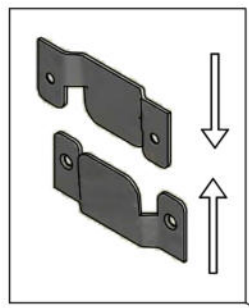

Lörby (RC-2EL-3HO) (3HO-2EL-RC)

- | | |
|----------------------------------|--------------------------------|
| (DE) Montageanleitung | (FR) Notice de montage |
| (PL) Instrukcja montażu | (RO) Instrucțiuni de asamblare |
| (NL) Handleiding voor de montage | (SK) Montážny návod |
| (GB) Assembly instructions | (CZ) Montážní návod |
| (TR) Montaj talimatı | (HU) Szerelési útmutató |
| (RU) Инструкция по монтажу | (SLO) Navodila za montažo |
| (IT) Istruzioni di montaggio | |

Lörby (RC-2EL-3HO) (3HO-2EL-RC)

04-01-2023

- D  9x
- E  9x M8x40
- F  9x
- G  9x 5x35
- H  4x
- I  4x
-  1x

04-01-2023