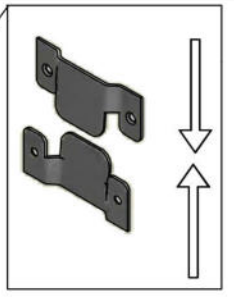

Lörby (RC-2EL-3HO) (3HO-2EL-RC)

- | | |
|----------------------------------|--------------------------------|
| (DE) Montageanleitung | (FR) Notice de montage |
| (PL) Instrukcja montażu | (RO) Instrucțiuni de asamblare |
| (NL) Handleiding voor de montage | (SK) Montážny návod |
| (GB) Assembly instructions | (CZ) Montážní návod |
| (TR) Montaj talimatı | (HU) Szerelési útmutató |
| (RU) Инструкция по монтажу | (SLO) Navodila za montažo |
| (IT) Istruzioni di montaggio | |

Lörby (RC-2EL-3HO) (3HO-2EL-RC)

04-01-2023

- D  9x
- E  9x M8x40
- F  9x
- G  9x 5x35
- H  4x
- I  4x
-  1x

04-01-2023