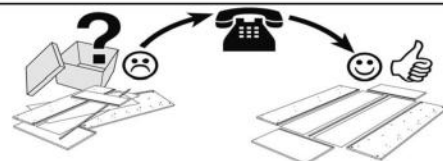

Lörby (RC-2EL-3HO) (3HO-2EL-RC)

(DE) Montageanleitung	(FR) Notice de montage
(PL) Instrukcja montażu	(RO) Instrucțiuni de asamblare
(NL) Handleiding voor de montage	(SK) Montážny návod
(GB) Assembly instructions	(CZ) Montážní návod
(TR) Montaj talimatı	(HU) Szerelési útmutató
(RU) Инструкция по монтажу	(SLO) Navodila za montažo
(IT) Istruzioni di montaggio	

Service - Servis - Dienstverlening - Servis - Serwis - Сервисная служба - Servizio - Service
Serviciu - Služby - Szolgáltatás - Storitev

Name - Nazwa - Naam - Name - Isim - название
Nome - Nom - Numele - Meno - Jméno - Neve - Ime

Lörby (RC-2EL-3HO) (3HO-2EL-RC)

04-01-2023