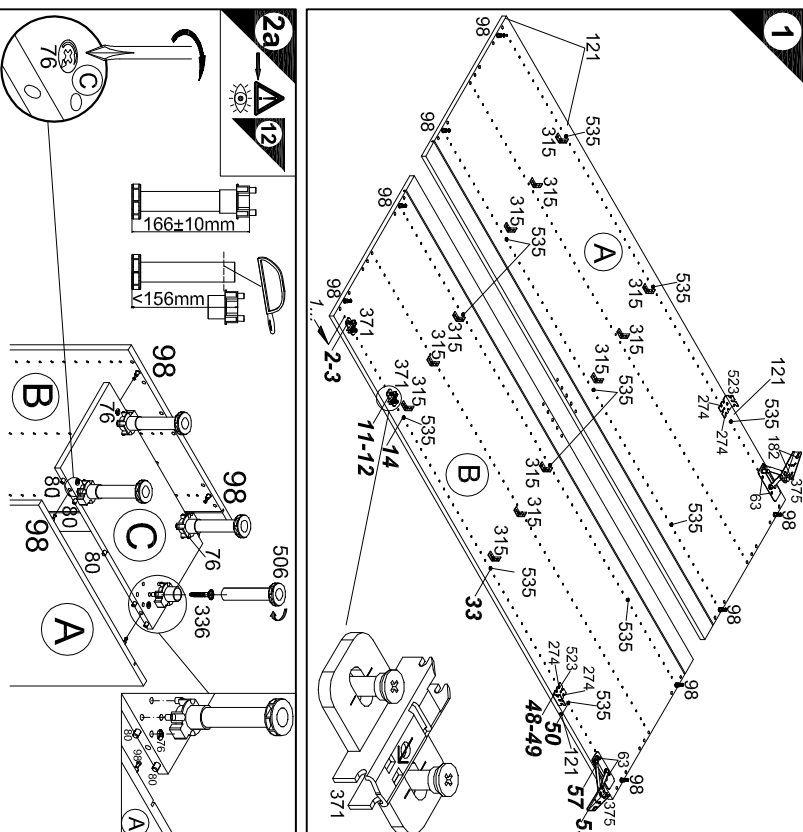

Montageanleitung

Service-Hotline
01 805 676 010
+49 für Österreich
Anrufnummer für den W.M.
E-Mail: SAUK@optifit.de
www.optifit.de
0800 401 9380
betrieub@jaka-bkt.de

Ersatzteile/ Spare parts/pièces de rechange/Reserveonderdelen/Piezas de recambio/Ricambi/Запчасти/ części zamienne/pótkalkatrészek/Náhradní části/Nadomestni deli/Varoosat/reservedelar
HBM 606-3 I A E941011 B E941011 C E951223 C E954223 C2 E950223 C3 E950223 C4 E950223 G E970022 H E940606 J E940569 K E940700