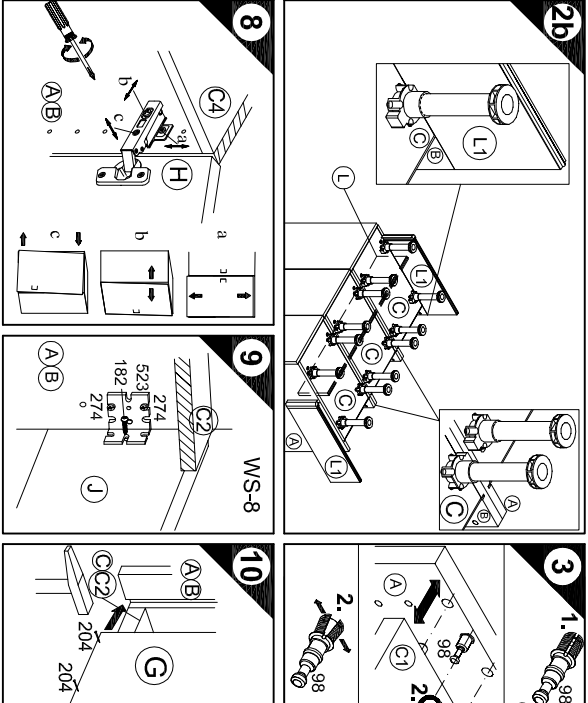

Montageanleitung

Service-Hotline
01 805 676 010
+49 für Österreich
Anrufnummer für den W.M.
E-Mail: SAUK@optifit.de
www.optifit.de
0800 401 9380
betrieub@jaka-bkt.de

Ersatzteile/ Spare parts/pièces de rechange/Reserveonderdelen/Piezas de recambio/Ricambi/Запчасти/ części zamienne/pótkalkatrészek/Náhradní části/Nadomestni deli/Varoosat/reservedelar
HBM 606-3 I A E941011 B E941011 C E951223 C E954223 C2 E950223 C3 E950223 C4 E950223 G E970022 H E940606 J E940569 K E940700