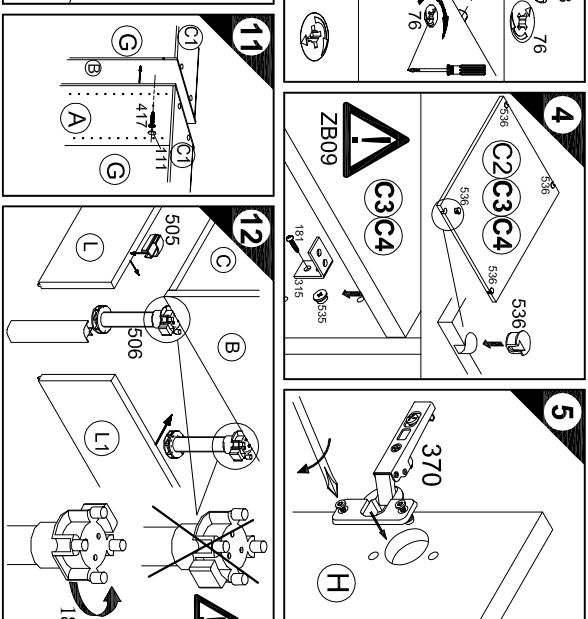

Montageanleitung

Service-Hotline
01 805 676 010
+49 für Österreich
Anrufnummer für den W.M.
E-Mail: SAUK@optifit.de
www.optifit.de
0800 401 9380
betrieub@jaka-bkt.de

Ersatzteile/ Spare parts/pièces de rechange/Reserveonderdelen/Piezas de recambio/Ricambi/Запчасти/ części zamienne/pótkalkatrészek/Náhradní části/Nadomestni deli/Varoosat/reservedelar
HBM 606-3 I A E941011 B E941011 C E951223 C E954223 C2 E950223 C3 E950223 C4 E950223 G E970022 H E940606 J E940569 K E940700