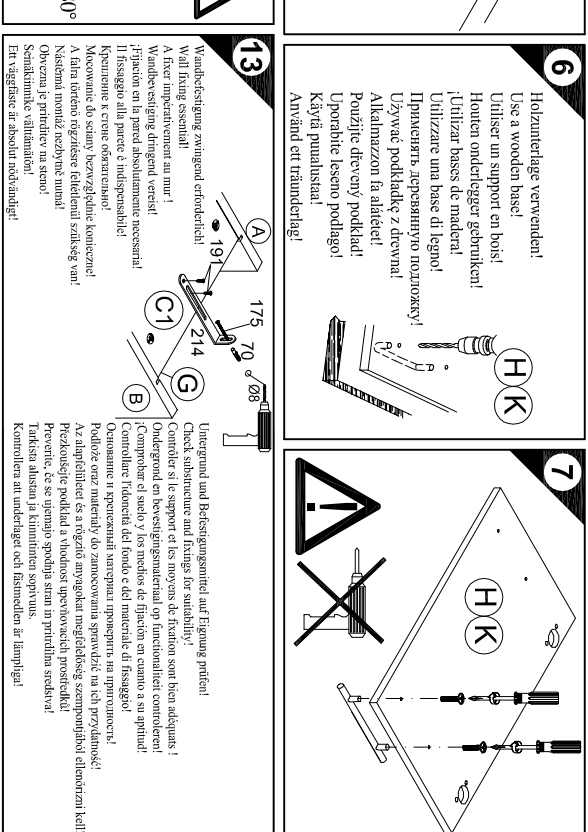

Montageanleitung

Service-Hotline
01 805 676 010
+49 für Österreich
Anrufnummer für den W.M.
E-Mail: SAUK@optifit.de
www.optifit.de
0800 401 9380
betrieub@jaka-bkt.de

Ersatzteile/ Spare parts/pièces de rechange/Reserveonderdelen/Piezas de recambio/Ricambi/Запчасти/ części zamienne/pótkalkatrészek/Náhradní části/Nadomestni deli/Varoosat/reservedelar
HBM 606-3 I A E941011 B E941011 C E951223 C E954223 C2 E950223 C3 E950223 C4 E950223 G E970022 H E940606 J E940569 K E940700