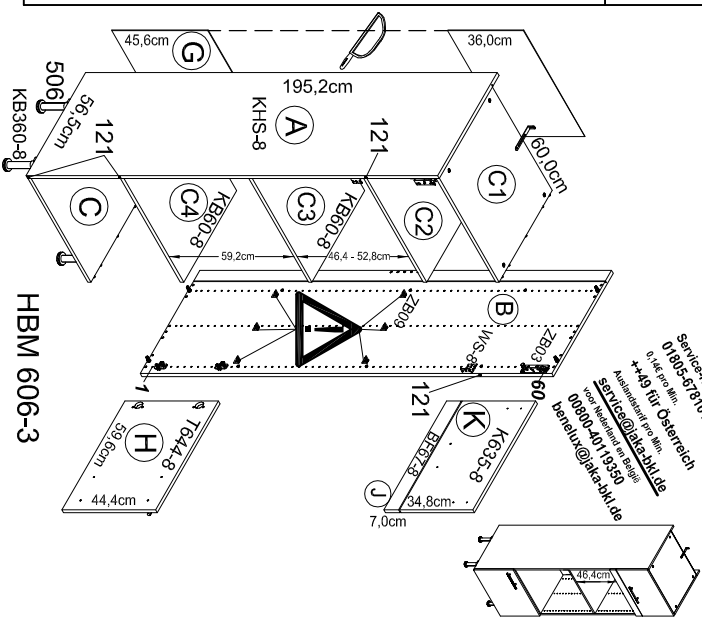

Montageanleitung

Service-Hotline
01 805 676 010
+49 für Österreich
Anrufnummer für den W.M.
E-Mail: SAUK@optifit.de
www.optifit.de
0800 401 9380
betrieub@jaka-bkt.de

Ersatzteile/ Spare parts/pièces de rechange/Reserveonderdelen/Piezas de recambio/Ricambi/Запчасти/ części zamienne/pótkalkatrészek/Náhradní části/Nadomestni deli/Varoosat/reservedelar
HBM 606-3 I A E941011 B E941011 C E951223 C E954223 C2 E950223 C3 E950223 C4 E950223 G E970022 H E940606 J E940569 K E940700