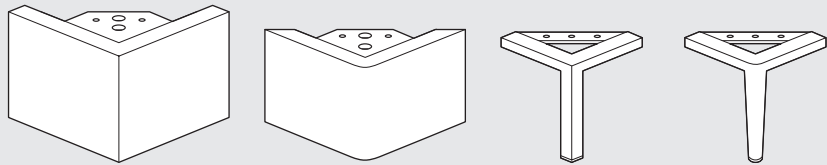

SCHLARAFFIA®

Guter Schlaf. Gutes Leben.

EINZELBETT

BODENSTEHENDES
KOPFTEIL

BOX CUBIC
100 CM

www.schlaraffia.de

BOXSPRING

BOX CUBIC mit Liegefläche 100 cm

Montageschritte sind nach Fußvarianten ausgerichtet

L-FUSS // ROBUST ECHTHOLZ WENGE // METALLFUSS RUND //
METALLFUSS ECKIG // **SEITE 3**

HOLZFUSS GERADE // HOLZFUSS SCHRÄG //
HOLZFUSS ECKIG // CHAMPAGNERFUSS // **SEITE 6**

SCHWEBEOPTIK //
SEITE 9

HOLZLEISTE VORNE //
SEITE 12

HOLZRAHMEN GESAMT //
SEITE 16

Kopfteil mit Regalen
SEITE 20

Kopfteil mit Seiten-
verblendungen
SEITE 23

L-FUSS
ROBUST ECHTHOLZ WENGE
METALLFUSS RUND
METALLFUSS ECKIG