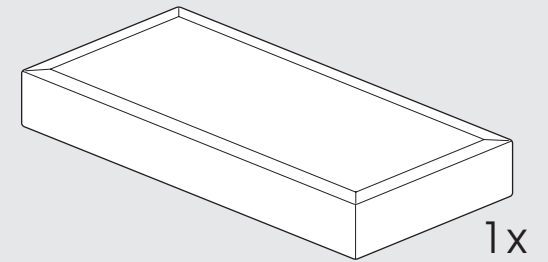

SCHWEBEOPTIK //
SEITE 9

HOLZLEISTE VORNE //
SEITE 12

HOLZRAHMEN GESAMT //
SEITE 16

Kopfteil mit Regalen
SEITE 20

Kopfteil mit Seiten-
verblendungen
SEITE 23

L-FUSS
ROBUST ECHTHOLZ WENGE
METALLFUSS RUND
METALLFUSS ECKIG

beispielhafte Darstellung mit Fuß Robust Echtholz Wenge für gesamte „Fußgruppe“ (siehe oben)

1

2

3

HOLZFUSS GERADE
 HOLZFUSS SCHRÄG
 HOLZFUSS ECKIG
 CHAMPAGNERFUSS

Holzfuß
 eckig

Holzfuß
 schräg

beispielhafte Darstellung mit Champagnerfuß für gesamte „Fußgruppe“ (siehe oben)

1

2

3

1

2

3

HOLZLEISTE VORNE

1