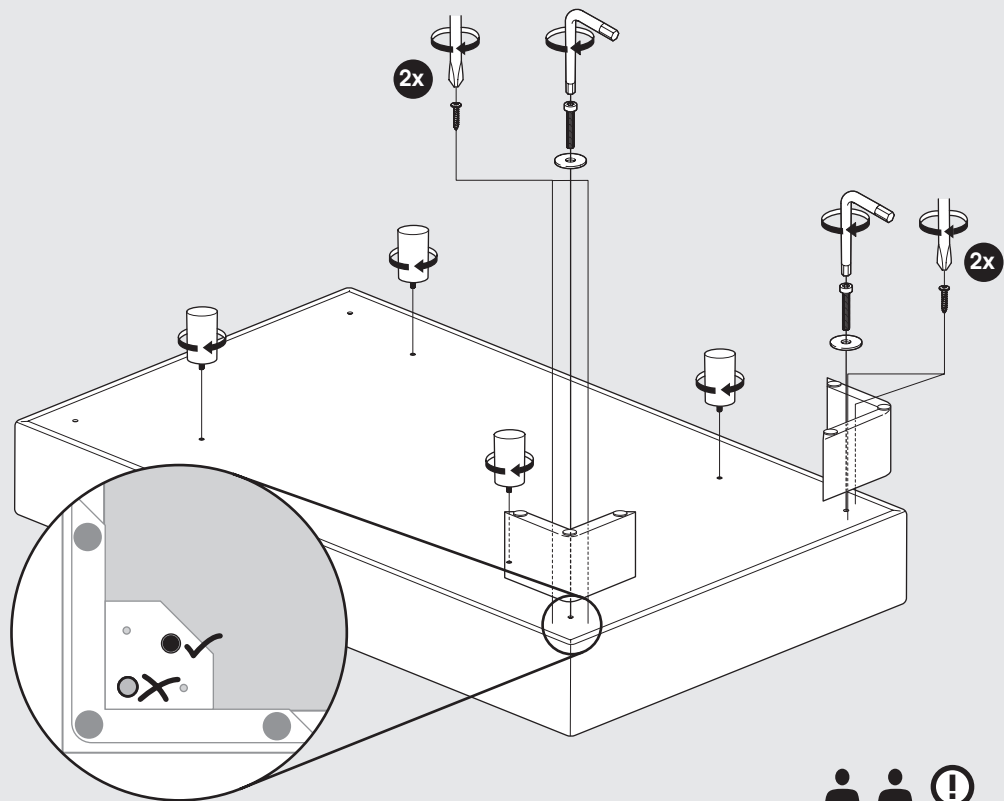

SCHWEBEOPTIK //
SEITE 9

HOLZLEISTE VORNE //
SEITE 12

HOLZRAHMEN GESAMT //
SEITE 16

Kopfteil mit Regalen
SEITE 20

Kopfteil mit Seiten-
verblendungen
SEITE 23

L-FUSS
ROBUST ECHTHOLZ WENGE
METALLFUSS RUND
METALLFUSS ECKIG

beispielhafte Darstellung mit Fuß Robust Echtholz Wenge für gesamte „Fußgruppe“ (siehe oben)

1

2

3

HOLZFUSS GERADE
 HOLZFUSS SCHRÄG
 HOLZFUSS ECKIG
 CHAMPAGNERFUSS

Holzfuß
 eckig

Holzfuß
 schräg

beispielhafte Darstellung mit Champagnerfuß für gesamte „Fußgruppe“ (siehe oben)