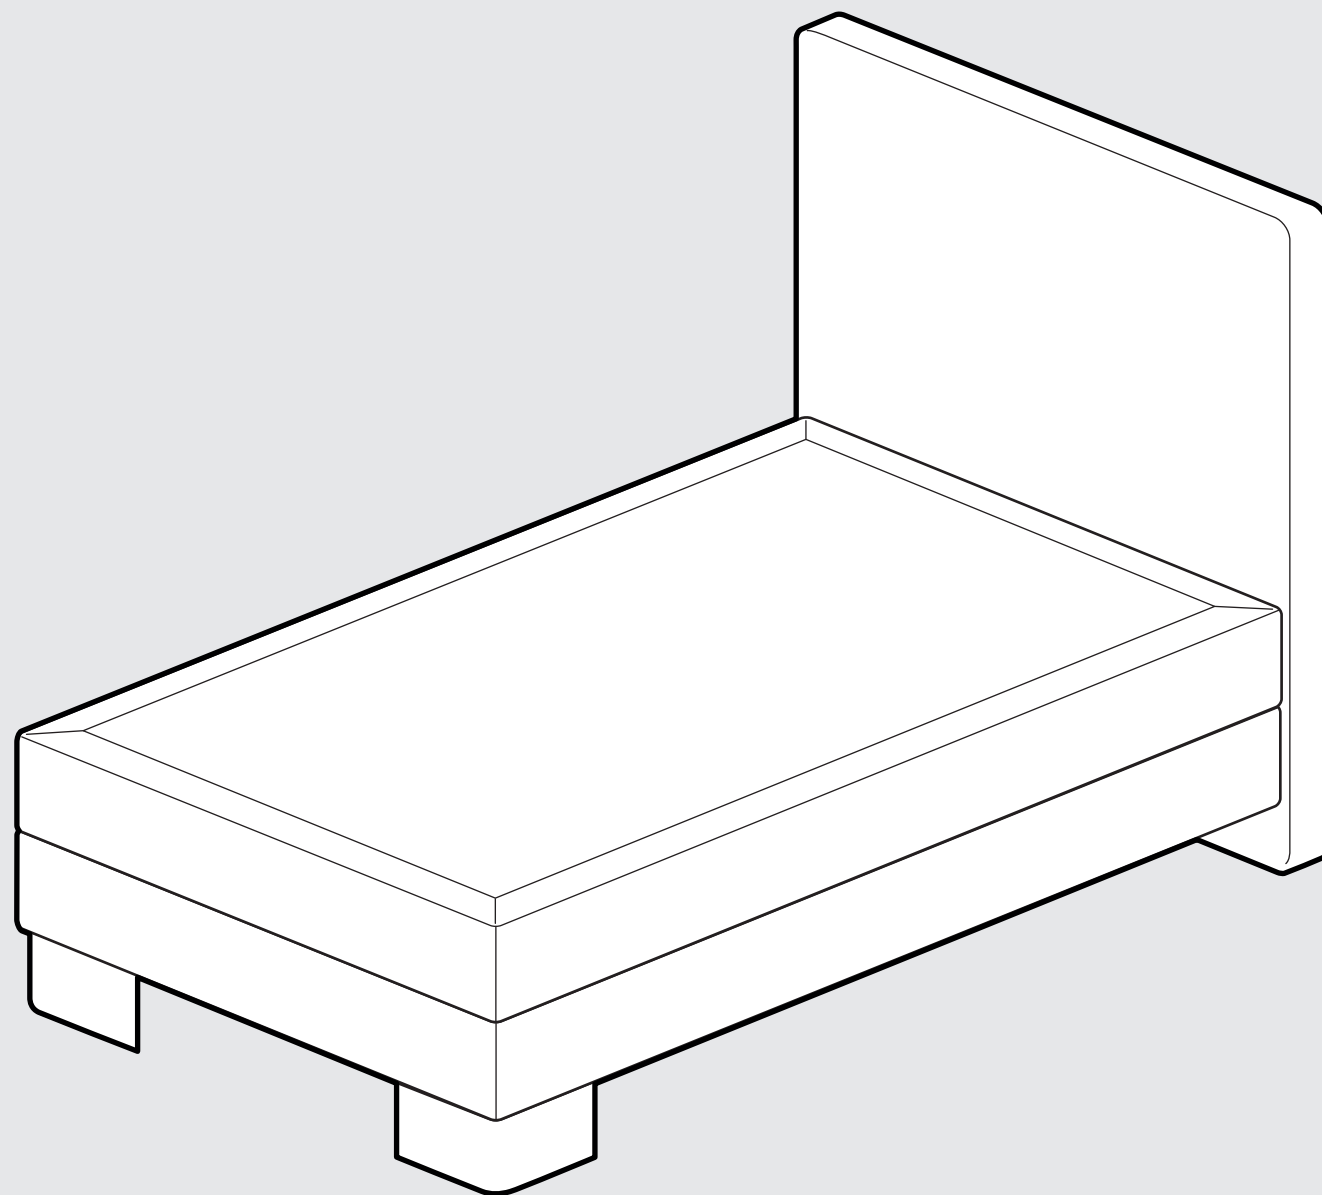

SCHLARAFFIA®

Guter Schlaf. Gutes Leben.

EINZELBETT

BODENSTEHENDES
KOPFTEIL

BOX CUBIC
100 CM

www.schlaraffia.de

BOXSPRING

BOX CUBIC mit Liegefläche 100 cm

SCHWEBEOPTIK //
SEITE 9

HOLZLEISTE VORNE //
SEITE 12

HOLZRAHMEN GESAMT //
SEITE 16

Kopfteil mit Regalen
SEITE 20

Kopfteil mit Seiten-
verblendungen
SEITE 23

L-FUSS
ROBUST ECHTHOLZ WENGE
METALLFUSS RUND
METALLFUSS ECKIG