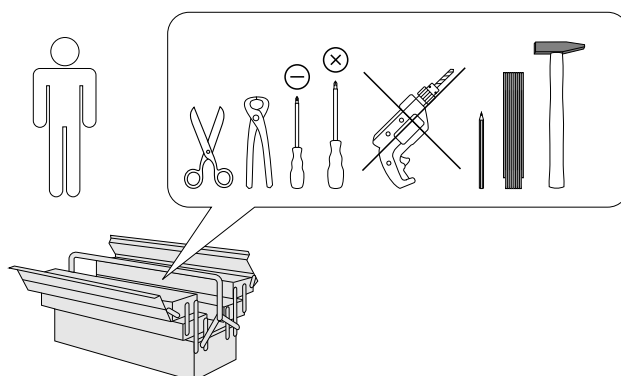

# Auckland 57465

- |  |  |
|--|--|
| <b>(D)</b> Montageanleitung<br>57465             | <b>(GB)</b> Assembly instructions<br>57465   |
| <b>(FR)</b> Notice de montage<br>57465           | <b>(IT)</b> Istruzioni di montaggio<br>57465 |
| <b>(NL)</b> Handleiding voor de montage<br>57465 | <b>(PL)</b> Instrukcja montażu<br>57465      |
| <b>(CZ)</b> Montážní návod<br>57465              | <b>(SK)</b> Návod na montáž<br>57465         |
| <b>(HU)</b> Szerelési útmutató<br>57465          | <b>(RO)</b> Instrucțiuni de montaj<br>57465  |
| <b>(TR)</b> Montaj talimatı<br>57465             | <b>(RU)</b> Инструкция по монтажу<br>57465   |