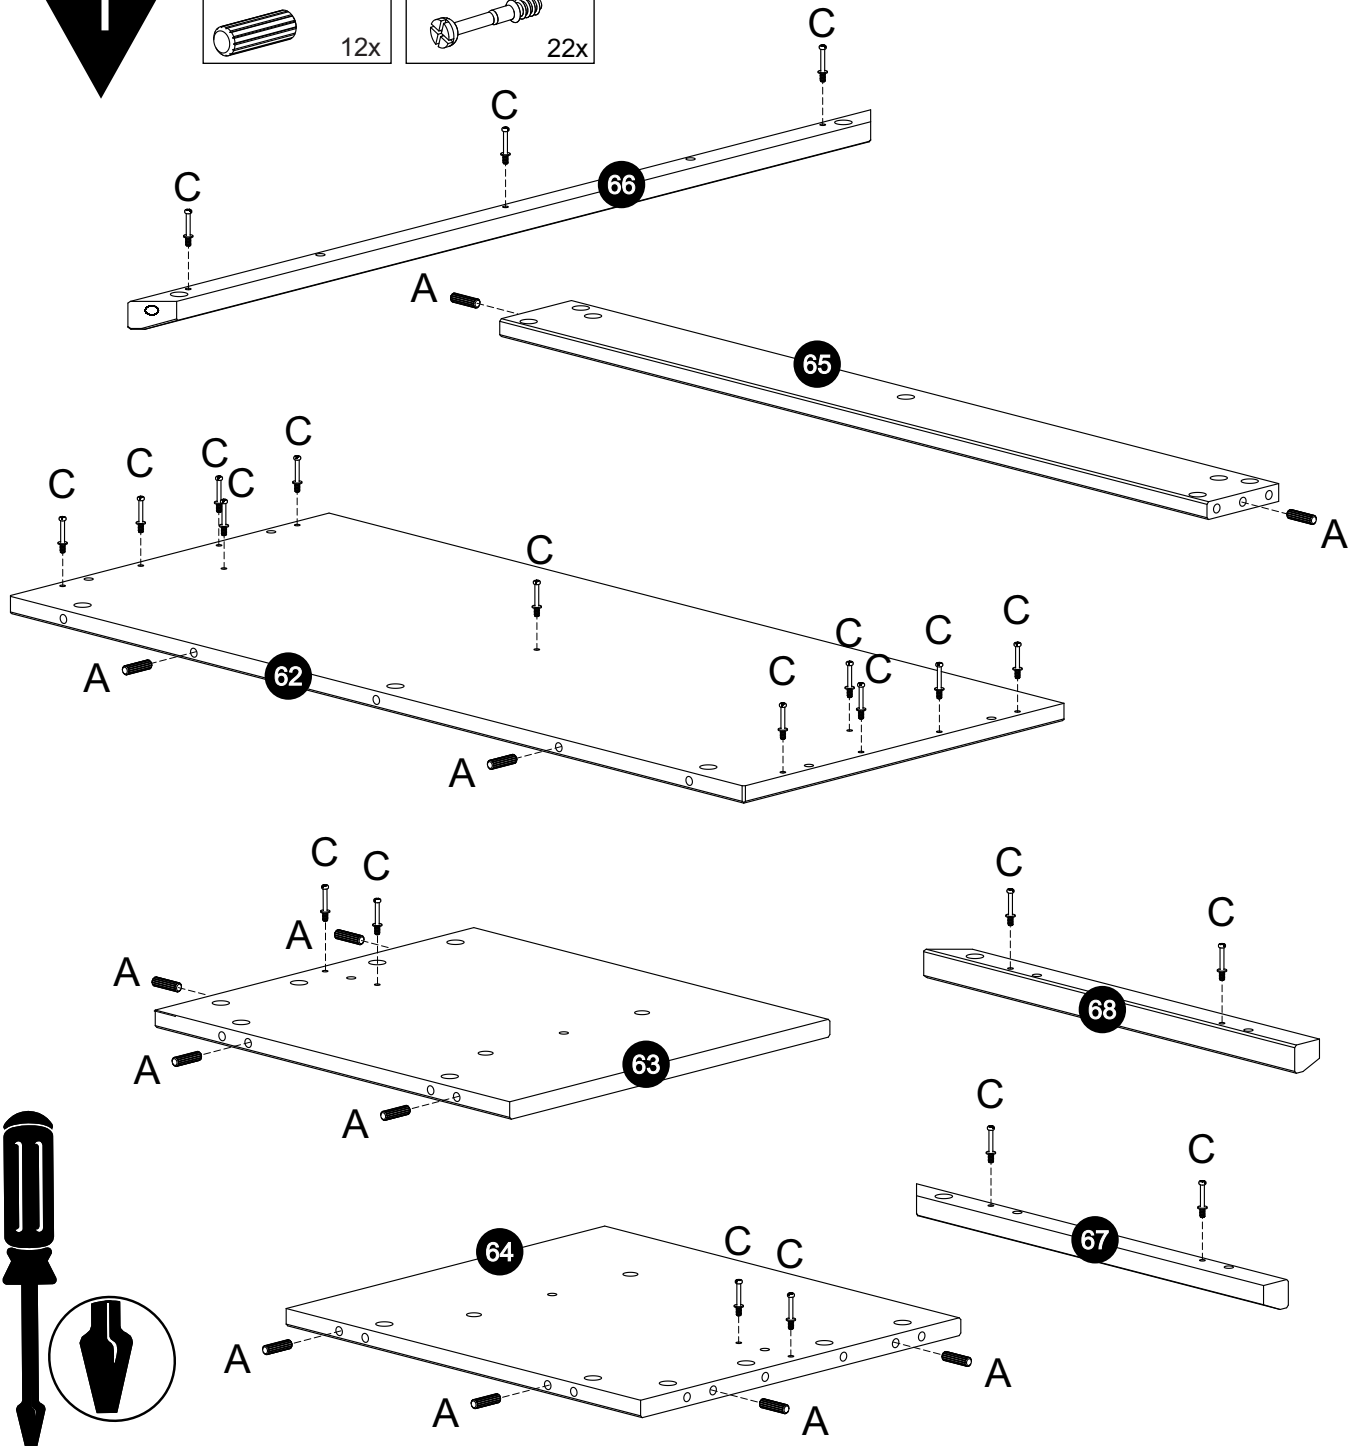

# Auckland 57465

- |  |  |
|--|--|
| <b>(D)</b> Montageanleitung<br>57465             | <b>(GB)</b> Assembly instructions<br>57465   |
| <b>(FR)</b> Notice de montage<br>57465           | <b>(IT)</b> Istruzioni di montaggio<br>57465 |
| <b>(NL)</b> Handleiding voor de montage<br>57465 | <b>(PL)</b> Instrukcja montażu<br>57465      |
| <b>(CZ)</b> Montážní návod<br>57465              | <b>(SK)</b> Návod na montáž<br>57465         |
| <b>(HU)</b> Szerelési útmutató<br>57465          | <b>(RO)</b> Instrucțiuni de montaj<br>57465  |
| <b>(TR)</b> Montaj talimatı<br>57465             | <b>(RU)</b> Инструкция по монтажу<br>57465   |

- |   |        |   |        |   |     |  |    |   |     |   |    |
|---|--------|---|--------|---|-----|--|----|---|-----|---|----|
| <b>A</b>  | 8,0x30 | <b>B</b>  | 1/4x40 | <b>C</b>  |     | <b>D</b>   |    | <b>E</b>  |     | <b>F</b>  |    |
|  | 12x    |  | 2x     |  | 22x |  | 2x |  | 26x |  | 1x |

**1**

2

3

4

5