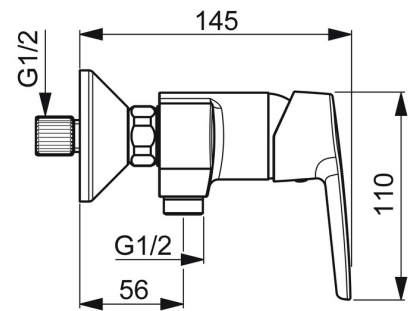

EAN: 4057304004025
static.hansa.com/51450163

- Dusche
- Einhebelmischer
- Wandmontage
- Chrom
- Hebel mit W+K-Kennzeichnung, Einhandbedienhebel/Griff
- Temperaturbegrenzer, Heißwassersperre einstellbar (im Lieferumfang enthalten)
- Rückflussverhinderer, ø 3.5 classic Steuerpatrone mit keramischen Dichtscheiben zur Wassermengen- und Temperatureinstellung
- S-Anschlüsse
- Armaturenkörper aus entzinkungsbeständigem Messing (DZR)

Technische Daten

Durchflusseigenschaften

Durchfluss bei 3 bar **16.8 l/min**

Technische Eigenschaften

DN-Größe (Nennmaß) **DN15**
 Warmwasserversorgung **max. +80°C**
 Arbeitsdruck **0.5-10 bar**
 Anschlussgröße **G3/4**
 Installationsabstand **CC150 ± 15 mm**
 Sicherungseinrichtung (EN1717) **EB**
 Werkstoff **Messing**

Vorschriften

EN Standard **EN 817**
 Geräuschklasse **I (ISO 3822)**

Zulassungen und Deklarationen

KIWA **K6116/08**
 DVGW **NW-6506BP0361**
 ABP **PA-IX 38494/IB**

Ersatzteile

SP51450163

	Name	Art.-Nr.
01	Hebel	59914417
02	Abdeckkappe, 33x3 mm	59912504
03	Temperaturanschlag	59912325
04	Gegenmutter, M40x1, SW30	59913210
05	Kartusche, 3.5 Classic	59913075
N.I.	Anschlussmutter, G3/4, AF30	59902230
N.I.	S-Anschluss, G3/4xG1/2	59904793
N.I.	Rückflussverhinderer	59905714
N.I.	Verbinder	59913400