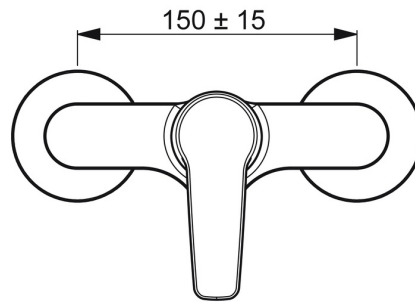

EAN: 4057304004025
static.hansa.com/51450163

- Dusche
- Einhebelmischer
- Wandmontage
- Chrom
- Hebel mit W+K-Kennzeichnung, Einhandbedienhebel/Griff
- Temperaturbegrenzer, Heißwassersperre einstellbar (im Lieferumfang enthalten)
- Rückflussverhinderer, ø 3.5 classic Steuerpatrone mit keramischen Dichtscheiben zur Wassermengen- und Temperatureinstellung
- S-Anschlüsse
- Armaturenkörper aus entzinkungsbeständigem Messing (DZR)

Technische Daten

Durchflusseigenschaften

Durchfluss bei 3 bar **16.8 l/min**

Technische Eigenschaften

DN-Größe (Nennmaß) **DN15**
 Warmwasserversorgung **max. +80°C**
 Arbeitsdruck **0.5-10 bar**
 Anschlussgröße **G3/4**
 Installationsabstand **CC150 ± 15 mm**
 Sicherungseinrichtung (EN1717) **EB**
 Werkstoff **Messing**

Vorschriften

EN Standard **EN 817**
 Geräuschklasse **I (ISO 3822)**

Zulassungen und Deklarationen

KIWA **K6116/08**
 DVGW **NW-6506BP0361**
 ABP **PA-IX 38494/IB**

Ersatzteile

SP51450163

	Name	Art.-Nr.
01	Hebel	59914417
02	Abdeckkappe, 33x3 mm	59912504
03	Temperaturanschlag	59912325
04	Gegenmutter, M40x1, SW30	59913210
05	Kartusche, 3.5 Classic	59913075
N.I.	Anschlussmutter, G3/4, AF30	59902230
N.I.	S-Anschluss, G3/4xG1/2	59904793
N.I.	Rückflussverhinderer	59905714
N.I.	Verbinder	59913400