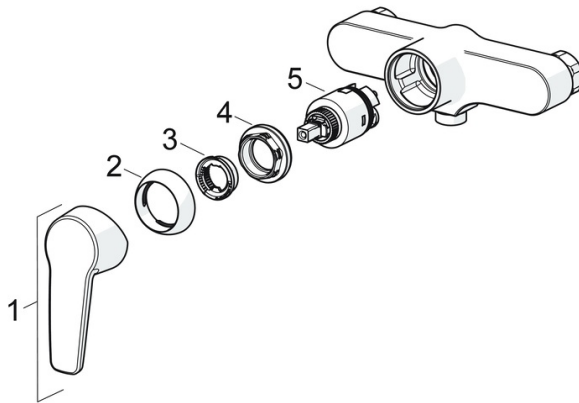

EAN: 4057304004025
static.hansa.com/51450163

- Dusche
- Einhebelmischer
- Wandmontage
- Chrom
- Hebel mit W+K-Kennzeichnung, Einhandbedienhebel/Griff
- Temperaturbegrenzer, Heißwassersperre einstellbar (im Lieferumfang enthalten)
- Rückflussverhinderer, ø 3.5 classic Steuerpatrone mit keramischen Dichtscheiben zur Wassermengen- und Temperatureinstellung
- S-Anschlüsse
- Armaturenkörper aus entzinkungsbeständigem Messing (DZR)

Vorschriften

EN Standard **EN 817**
 Geräuschklasse **I (ISO 3822)**

Zulassungen und Deklarationen

KIWA **K6116/08**
 DVGW **NW-6506BP0361**
 ABP **PA-IX 38494/IB**

Ersatzteile

SP51450163

	Name	Art.-Nr.
01	Hebel	59914417
02	Abdeckkappe, 33x3 mm	59912504
03	Temperaturanschlag	59912325
04	Gegenmutter, M40x1, SW30	59913210
05	Kartusche, 3.5 Classic	59913075
N.I.	Anschlussmutter, G3/4, AF30	59902230
N.I.	S-Anschluss, G3/4xG1/2	59904793
N.I.	Rückflussverhinderer	59905714
N.I.	Verbinder	59913400