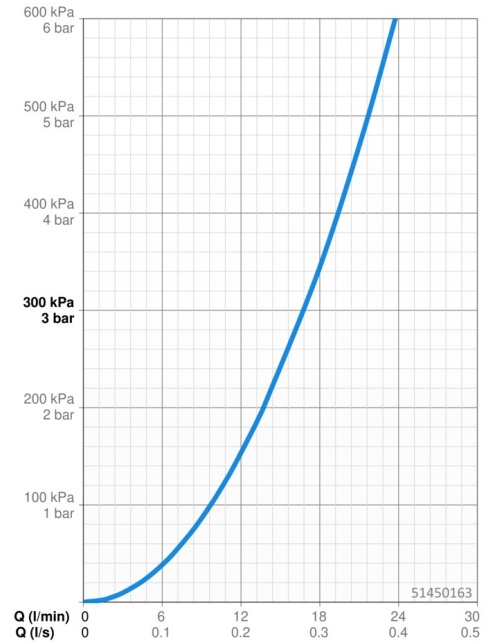

EAN: 4057304004025
static.hansa.com/51450163

- Dusche
- Einhebelmischer
- Wandmontage
- Chrom
- Hebel mit W+K-Kennzeichnung, Einhandbedienhebel/Griff
- Temperaturbegrenzer, Heißwassersperre einstellbar (im Lieferumfang enthalten)
- Rückflussverhinderer, ø 3.5 classic Steuerpatrone mit keramischen Dichtscheiben zur Wassermengen- und Temperatureinstellung
- S-Anschlüsse
- Armaturenkörper aus entzinkungsbeständigem Messing (DZR)

Technische Daten

Durchflusseigenschaften

Durchfluss bei 3 bar **16.8 l/min**

Technische Eigenschaften

DN-Größe (Nennmaß) **DN15**
Warmwasserversorgung **max. +80°C**
Arbeitsdruck **0.5-10 bar**
Anschlussgröße **G3/4**
Installationsabstand **CC150 ± 15 mm**
Sicherungseinrichtung (EN1717) **EB**
Werkstoff **Messing**

Vorschriften

EN Standard **EN 817**
Geräuschklasse **I (ISO 3822)**

Zulassungen und Deklarationen

KIWA **K6116/08**
DVGW **NW-6506BP0361**
ABP **PA-IX 38494/IB**