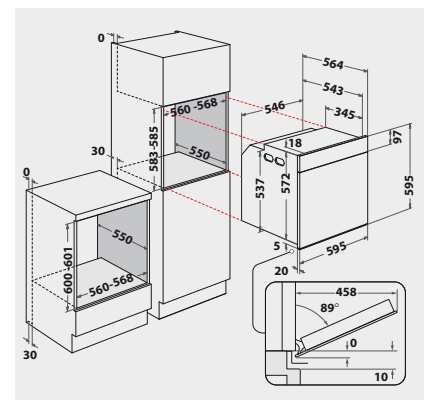

SPEZIFISCHES ZUBEHÖR (OPTIONAL)

- 3fach Vollauszug
  SLF133, EAN 8015250404739

¹ Energieeffizienzklassen-Spektrum von A+++ bis D