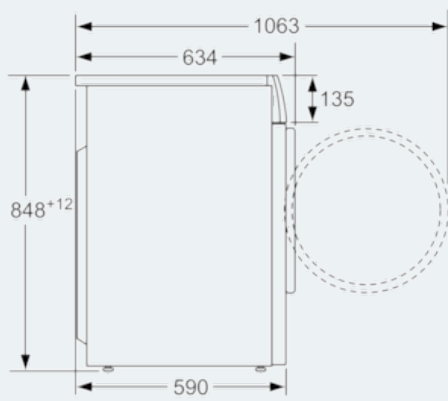

Ausstattung

Technische Daten

Bauform : Standgerät
 Arbeitsplatte abnehmbar : Nein
 Türanschlag : Links
 Länge Anschlusskabel (cm) : 210
 Höhe der Arbeitsplatte (mm) : 850
 Abmessungen des Gerätes : 850 x 600 x 590
 Nettogewicht (kg) : 81,0
 Trommelvolumen (l) : 56
 Anschlusswert (W) : 2200
 Absicherung (A) : 10
 Spannung (V) : 220-240
 Frequenz (Hz) : 50
 Approbationszertifikate : CE, VDE
 Energieverbrauch (Waschen und Trocknen einer vollen Waschlading) (kWh) : 4,76
 Energieverbrauch (nur Waschen einer vollen Waschlading) (kWh) : 0,73
 Wasserverbrauch (Waschen und Trocknen einer vollen Waschlading) (l) : 103

Technische Informationen

- Gerätemaße (H x B x T): 85,0 cm x 60,0 cm x 59,0 cm
- unterschiebbar ab 85 cm Nischenhöhe

iQ500
WD15G443
Vollwaschtrockner

Maßzeichnungen

Maße in mm

Maße in mm