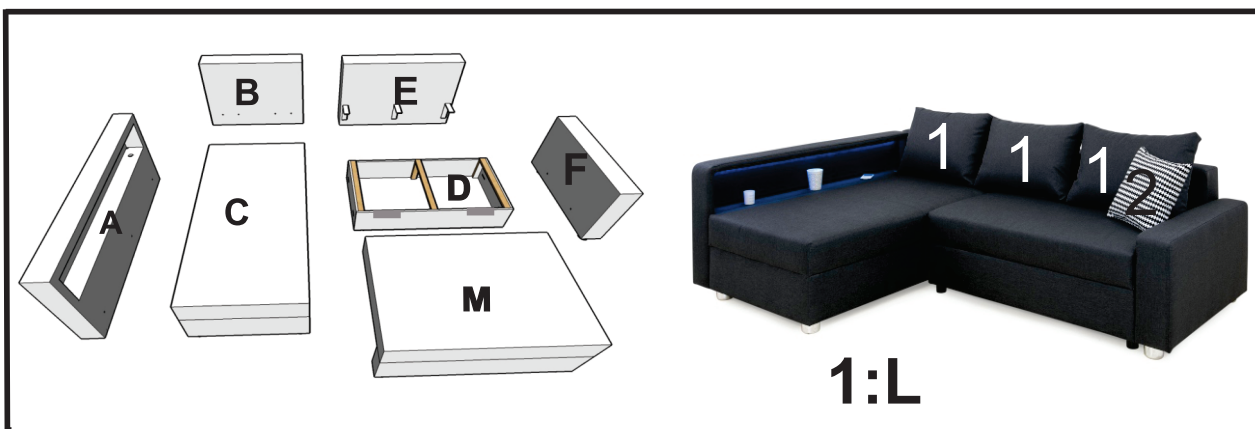

2 x (M8x60) a	5 x (M8x90) k	2 x (M8x70) e	9 x Ø8 b	9 x r	9 x M8 c	9 x (4x16) d	4 x s
6 x (5x35) t	2 x (M6x35) g	8x 50mm y	12 x j	1x w			
1x 2	3x 1						

RELAX LED RGB

- (DE) Montageanleitung
- (PL) Instrukcja montażu
- (NL) Handleiding voor de montage
- (GB) Assembly instructions
- (TR) Montaj talimatı
- (RU) Инструкция по монтажу
- (IT) Istruzioni di montaggio
- (FR) Notice de montage
- (RO) Instrucțiuni de asamblare
- (SK) Montážny návod
- (CZ) Montážní návod
- (HU) Szerelési útmutató