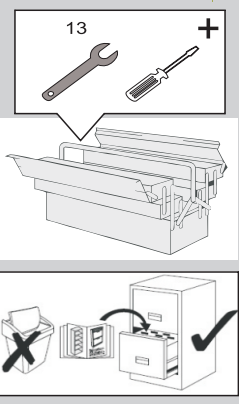

RELAX LED RGB

- (DE) Montageanleitung
- (PL) Instrukcja montażu
- (NL) Handleiding voor de montage
- (GB) Assembly instructions
- (TR) Montaj talimatı
- (RU) Инструкция по монтажу
- (IT) Istruzioni di montaggio
- (FR) Notice de montage
- (RO) Instrucțiuni de asamblare
- (SK) Montážny návod
- (CZ) Montážní návod
- (HU) Szerelési útmutató

2 x (M8x60) a	5 x (M8x90) k	2 x (M8x70) e	9 x Ø8 b	9 x r	9 x M8 c	9 x (4x16) d	4 x s
6 x (5x35) t	2 x (M6x35) g	8x 50mm y	12 x j	1x w			
1x 2	3x 1						

RELAX LED RGB

- (DE) Montageanleitung
- (PL) Instrukcja montażu
- (NL) Handleiding voor de montage
- (GB) Assembly instructions
- (TR) Montaj talimatı
- (RU) Инструкция по монтажу
- (IT) Istruzioni di montaggio
- (FR) Notice de montage
- (RO) Instrucțiuni de asamblare
- (SK) Montážny návod
- (CZ) Montážní návod
- (HU) Szerelési útmutató