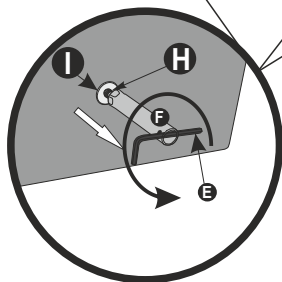

2 X **20 MIN**

- (D) AUFBAUANLEITUNG
- (NL) HANDLEIDING VOOR DE MONTAGE
- (TR) MONTAJ TALIMATI
- (RO) INSTRUCIUNI DE ASAMBLARE
- (F) INSTRUCTION D'ASSEMBLAGE
- (CZ) POKYNY K MONTÁŽI
- (BG) ИНСТРУКЦИИ ЗА МОНТАЖ
- (HR) NAPUTCI ZA MONTAŽU
- (E) INSTRUCCIONES DE MONTAJE

- (GB) ASSEMBLY INSTRUCTIONS
- (PL) INSTRUKCJA MONTAŻU
- (RU) Инструкция по монтажу
- (I) PROCEDURA DI ASSEMBLAGGIO
- (SK) POKYNY K MONTÁŽI
- (HU) KÖZGYŰLÉS UTASÍTÁSOK
- (SLD) ASSEMBLY INSTRUCTIONS
- (S) MONTERINGSANVISNING
- (LT) DIEGIMO INSTRUKCIJOS

„KITTY”

1/2

A 4x	B 2x	C 3x	D Ø30mm 3x	E 5mm 1x	F 13 MM 1x	HARDWARE BAG / SACHET MATÉRIEL / ZUBEHÖRBEUTEL / SACCHETTI MATERIALE / BOLSA DE MATERIALES / WOREK MATERIALOWY	G 8X35 8x	H 8X70 3x	I 3x	PRE-ASSEMBLED/ PRÉ ASSEMBLÉ/ VORMONTIERT/ PREMONTATO/ WSTĘPNIE ZAMONTOWANE

1/2

2/2

1

2

3