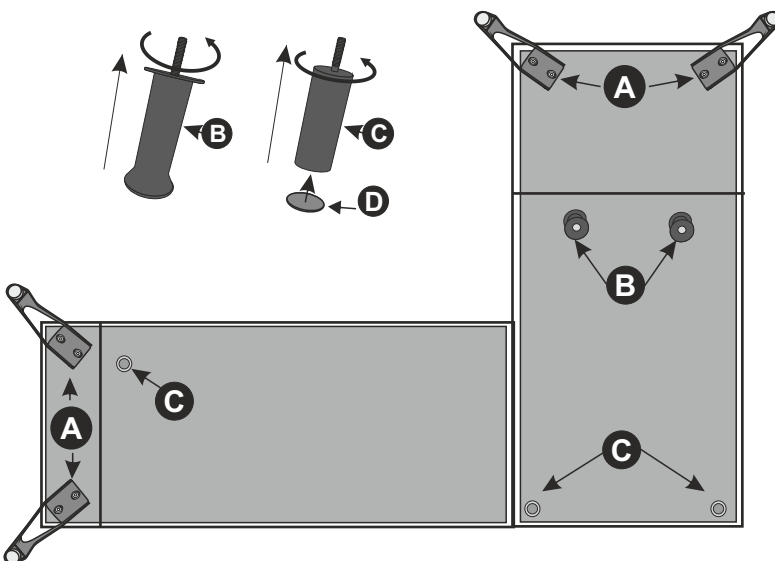

2 X **20 MIN**

- (D) AUFBAUANLEITUNG
- (NL) HANDLEIDING VOOR DE MONTAGE
- (TR) MONTAJ TALIMATI
- (RO) INSTRUCIUNI DE ASAMBLARE
- (F) INSTRUCTION D'ASSEMBLAGE
- (CZ) POKYNY K MONTÁŽI
- (BG) ИНСТРУКЦИИ ЗА МОНТАЖ
- (HR) NAPUTCI ZA MONTAŽU
- (E) INSTRUCCIONES DE MONTAJE

- (GB) ASSEMBLY INSTRUCTIONS
- (PL) INSTRUKCJA MONTAŻU
- (RU) Инструкция по монтажу
- (I) PROCEDURA DI ASSEMBLAGGIO
- (SK) POKYNY K MONTÁŽI
- (HU) KÖZGYŰLÉS UTASÍTÁSOK
- (SLD) ASSEMBLY INSTRUCTIONS
- (S) MONTERINGSANVISNING
- (LT) DIEGIMO INSTRUKCIJOS

„KITTY”

1/2

A 4x	B 2x	C 3x	D Ø30mm 3x	E 5mm 1x	F 13 MM 1x	HARDWARE BAG / SACHET MATÉRIEL / ZUBEHÖRBEUTEL / SACCHETTI MATERIALE / BOLSA DE MATERIALES / WOREK MATERIALOWY	G 8X35 8x	H 8X70 3x	I 3x	PRE-ASSEMBLED/ PRÉ ASSEMBLÉ/ VORMONTIERT/ PREMONTATO/ WSTĘPNIE ZAMONTOWANE

1/2

2/2

1

2

3