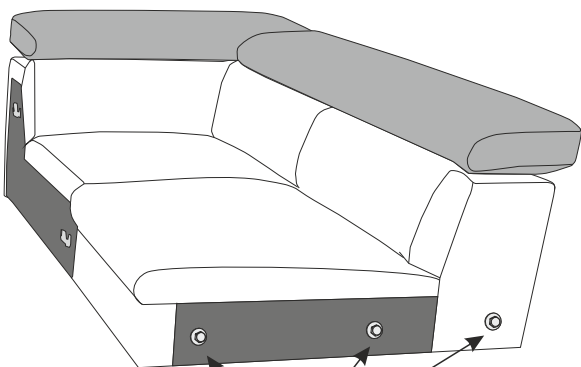

2 X **20 MIN**

- (D) AUFBAUANLEITUNG
- (NL) HANDLEIDING VOOR DE MONTAGE
- (TR) MONTAJ TALIMATI
- (RO) INSTRUCIUNI DE ASAMBLARE
- (F) INSTRUCTION D'ASSEMBLAGE
- (CZ) POKYNY K MONTÁŽI
- (BG) ИНСТРУКЦИИ ЗА МОНТАЖ
- (HR) NAPUTCI ZA MONTAŽU
- (E) INSTRUCCIONES DE MONTAJE

- (GB) ASSEMBLY INSTRUCTIONS
- (PL) INSTRUKCJA MONTAŻU
- (RU) Инструкция по монтажу
- (I) PROCEDURA DI ASSEMBLAGGIO
- (SK) POKYNY K MONTÁŽI
- (HU) KÖZGYŰLÉS UTASÍTÁSOK
- (SLD) ASSEMBLY INSTRUCTIONS
- (S) MONTERINGSANVISNING
- (LT) DIEGIMO INSTRUKCIJOS

„KITTY”

1/2

A 4x	B 2x	C 3x	D Ø30mm 3x	E 5mm 1x	F 13 MM 1x	HARDWARE BAG / SACHET MATÉRIEL / ZUBEHÖRBEUTEL / SACCHETTI MATERIALE / BOLSA DE MATERIALES / WOREK MATERIALOWY	G 8X35 8x	H 8X70 3x	I 3x	PRE-ASSEMBLED/ PRÉ ASSEMBLÉ/ VORMONTIERT/ PREMONTATO/ WSTĘPNIE ZAMONTOWANE

1/2

2/2

1

2

3