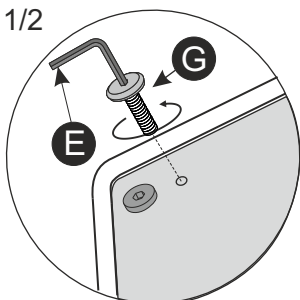

1/2

A 4x	B 2x	C 3x	D Ø30mm 3x	E 5mm 1x	F 13 MM 1x	HARDWARE BAG / SACHET MATÉRIEL / ZUBEHÖRBEUTEL / SACCHETTI MATERIALE / BOLSA DE MATERIALES / WOREK MATERIALOWY	G 8X35 8x	H 8X70 3x	I 3x	PRE-ASSEMBLED/ PRÉ ASSEMBLÉ/ VORMONTIERT/ PREMONTATO/ WSTĘPNIE ZAMONTOWANE

1/2