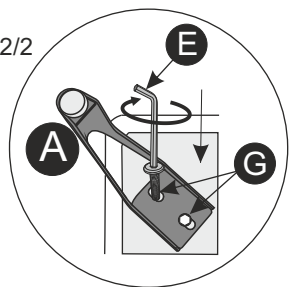

2 X **20 MIN**

- (D) AUFBAUANLEITUNG
- (NL) HANDLEIDING VOOR DE MONTAGE
- (TR) MONTAJ TALIMATI
- (RO) INSTRUCIUNI DE ASAMBLARE
- (F) INSTRUCTION D'ASSEMBLAGE
- (CZ) POKYNY K MONTÁŽI
- (BG) ИНСТРУКЦИИ ЗА МОНТАЖ
- (HR) NAPUTCI ZA MONTAŽU
- (E) INSTRUCCIONES DE MONTAJE

- (GB) ASSEMBLY INSTRUCTIONS
- (PL) INSTRUKCJA MONTAŻU
- (RU) Инструкция по монтажу
- (I) PROCEDURA DI ASSEMBLAGGIO
- (SK) POKYNY K MONTÁŽI
- (HU) KÖZGYŰLÉS UTASÍTÁSOK
- (SLD) ASSEMBLY INSTRUCTIONS
- (S) MONTERINGSANVISNING
- (LT) DIEGIMO INSTRUKCIJOS

„KITTY”

1/2

A 4x	B 2x	C 3x	D Ø30mm 3x	E 5mm 1x	F 13 MM 1x	HARDWARE BAG / SACHET MATÉRIEL / ZUBEHÖRBEUTEL / SACCHETTI MATERIALE / BOLSA DE MATERIALES / WOREK MATERIALOWY	G 8X35 8x	H 8X70 3x	I 3x	PRE-ASSEMBLED/ PRÉ ASSEMBLÉ/ VORMONTIERT/ PREMONTATO/ WSTĘPNIE ZAMONTOWANE

1/2

2/2

1

2

3