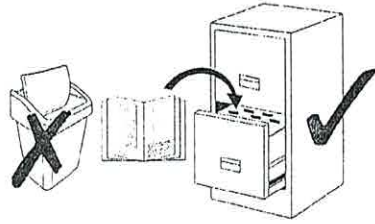

(D) Aufbauanleitung  
 (NL) Handleiding voor de Montage  
 (PL) Instrukcja montażu

(RO) Instrucțiuni de asamblare  
 (GB) Assembly Instruction  
 (TR) Montaj Talimatları

(I) Istruzioni per il montaggio  
 (F) Instructions de montage  
 (RU) Инструкция по монтажу

Polsterbett-Gestoffeerde bed-Тарпicerowane łóżko-Тарпitate pat-Upholstered bed-Мягкая кровать-yatak kapitone-Letto imbottito-Lit rembourré

## Aida

Ab 160cm mit Mittelsteg

Alle Schrauben vormontiert  
 Alle schroeven voorgemonteerde  
 Wszystkie śruby zmontowane  
 Toate șuruburile pre-asamblate  
 Tüm vidalar ön montajlı  
 All screws pre-assembled  
 Tutte le viti pre-assemblate  
 Toutes les vis pré-assemblés  
 Все предварительно собранные винты