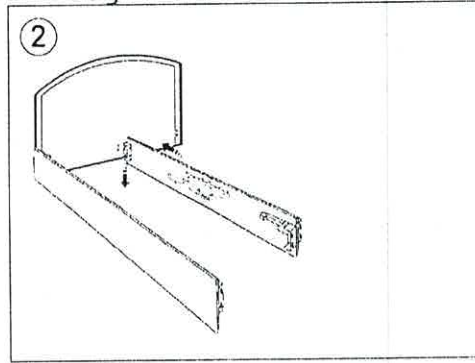

## Aida

Ab 160cm mit Mittelsteg

Alle Schrauben vormontiert  
 Alle schroeven voorgemonteerde  
 Wszystkie śruby zmontowane  
 Toate șuruburile pre-asamblate  
 Tüm vidalar ön montajlı  
 All screws pre-assembled  
 Tutte le viti pre-assemblate  
 Toutes les vis pré-assemblés  
 Все предварительно собранные винты