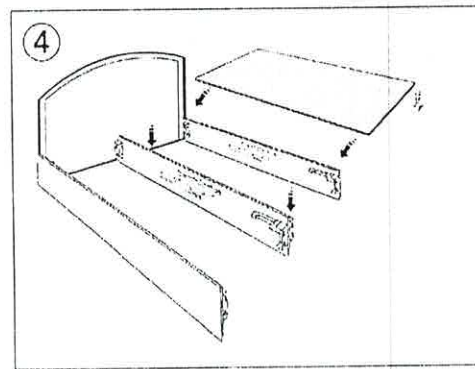

Polsterbett-Gestoffeerde bed-Тарпicerowane łóżko-Тарпitate pat-Upholstered bed-Мягкая кровать-yatak kapitone-Letto imbottito-Lit rembourré

## Aida

Ab 160cm mit Mittelsteg

Alle Schrauben vormontiert  
 Alle schroeven voorgemonteerde  
 Wszystkie śruby zmontowane  
 Toate șuruburile pre-asamblate  
 Tüm vidalar ön montajlı  
 All screws pre-assembled  
 Tutte le viti pre-assemblate  
 Toutes les vis pré-assemblés  
 Все предварительно собранные винты

Ab 160 cm mit Mittelsteg