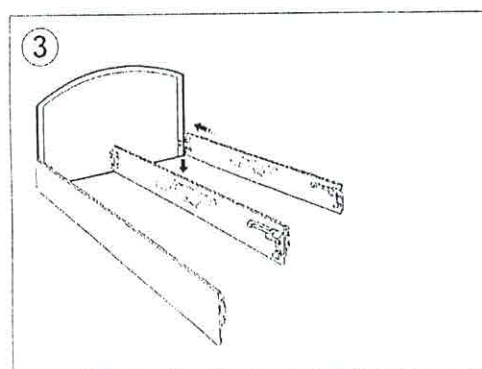

Polsterbett-Gestoffeerde bed-Тарпicerowane łóżko-Тарпitate pat-Upholstered bed-Мягкая кровать-yatak kapitone-Letto imbottito-Lit rembourré

## Aida

Ab 160cm mit Mittelsteg

Alle Schrauben vormontiert  
 Alle schroeven voorgemonteerde  
 Wszystkie śruby zmontowane  
 Toate șuruburile pre-asamblate  
 Tüm vidalar ön montajlı  
 All screws pre-assembled  
 Tutte le viti pre-assemblate  
 Toutes les vis pré-assemblés  
 Все предварительно собранные винты

Ab 160 cm mit Mittelsteg