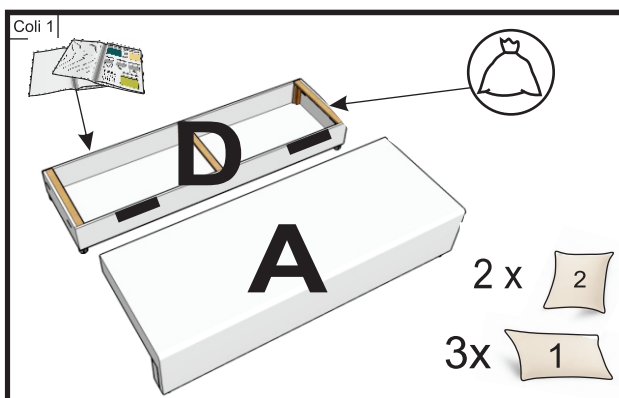

BELLA SOFA

- (DE) Montageanleitung
- (PL) Instrukcja montażu
- (NL) Handleiding voor de montage
- (GB) Assembly instructions
- (TR) Montaj talimatı
- (RU) Инструкция по монтажу

- (IT) Istruzioni di montaggio
- (FR) Notice de montage
- (RO) Instrucțiuni de asamblare
- (SK) Montážny návod
- (CZ) Montážní návod
- (HU) Szerelési útmutató

9 x (4x16) a	6X (5X35) b	4 x Ø 8 c	4 x M8 d	4 x (M8 x 70) e	4 x f	8X g	4 x h
2x (M8x40) i	4 x j	4 x t	8X 70 mm 50mm z	3x 1	2 x 2		

13 +