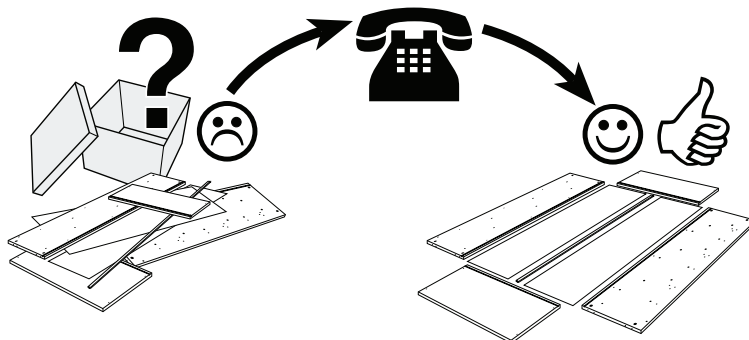

(HU) Szerelési útmutató

(RO) Instrucțiuni de montaj

(TR) Montaj talimatı

(RU) Инструкция по монтажу

Service • Assistenza • Dienstverlening • Serwis Servis • Szerviz • Сервисная служба

Name • Nom • Nome • Naam • Nazwa • Jméno • Názov • Név • Denumire • Ísim • Название	
Nr. • No. • N° • Номер • Č • Sz	4059 9228 6873 4268
Typ • Type • Tip • Típus • Tipo • Тип	
	NT-1278CT-A

A  M6*30mm x14	B  ø20mm x 8	C  ø13mm x4	D  ø10mm x4	E  x1
--	--	---	--	---

1

A	
	M6*30mm x14
E	
	x1

2

C	
	ø13mm x4
D	
	ø10mm x4

3

4