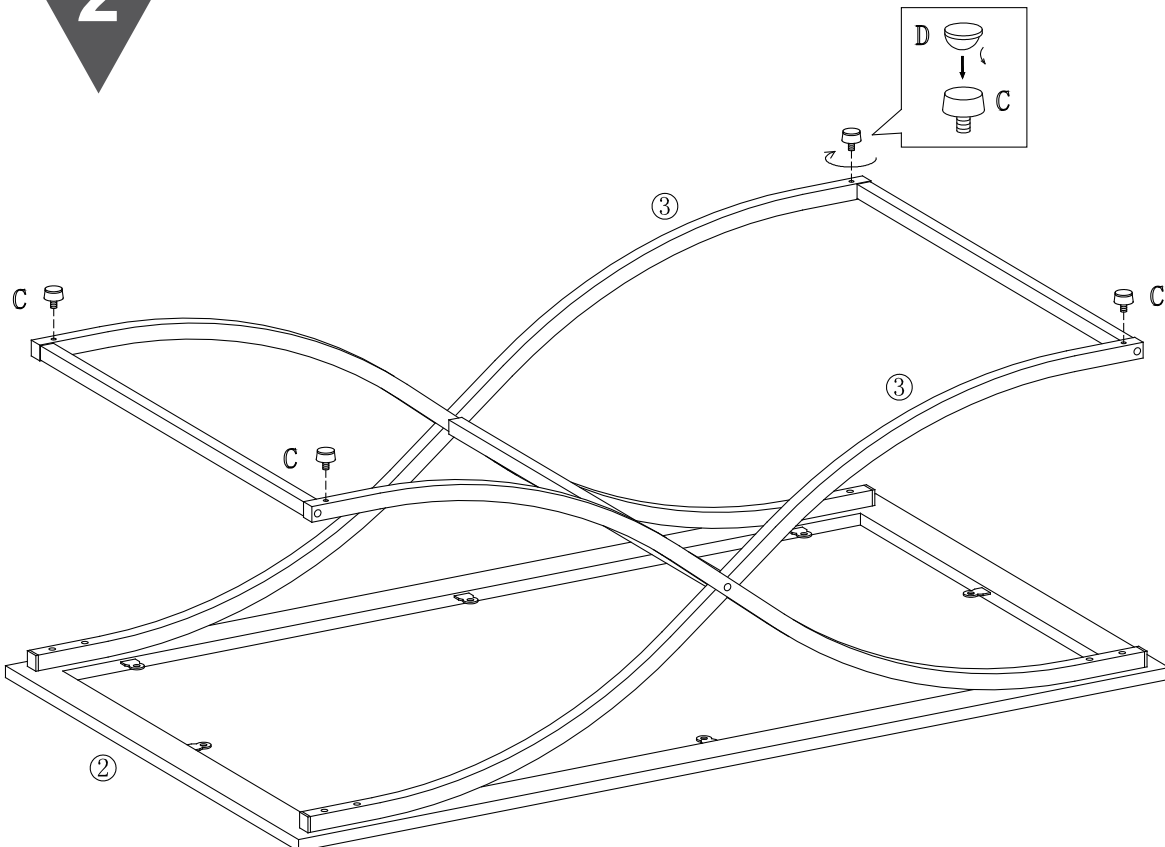

(HU) Szerelési útmutató

(RO) Instrucțiuni de montaj

(TR) Montaj talimatı

(RU) Инструкция по монтажу

Service • Assistenza • Dienstverlening • Serwis Servis • Szerviz • Сервисная служба

Name • Nom • Nome • Naam • Nazwa • Jméno • Názov • Név • Denumire • Ísim • Название	
Nr. • No. • N° • Номер • Č • Sz	4059 9228 6873 4268
Typ • Type • Tip • Típus • Tipo • Тип	
	NT-1278CT-A

A  M6*30mm x14	B  ø20mm x 8	C  ø13mm x4	D  ø10mm x4	E  x1
--	--	---	--	---

1

A	
	M6*30mm x14
E	
	x1

2

C	
	ø13mm x4
D	
	ø10mm x4

3

4