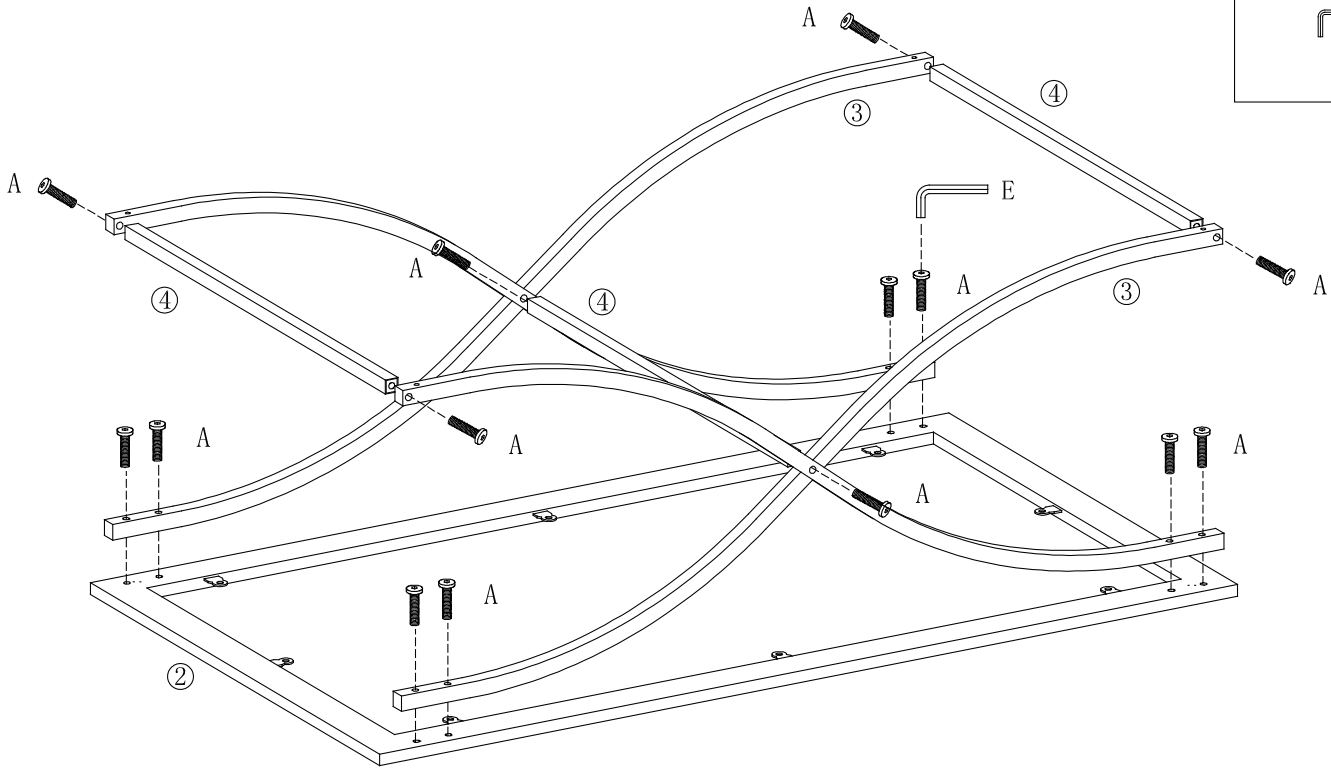

(HU) Szerelési útmutató

(RO) Instrucțiuni de montaj

(TR) Montaj talimatı

(RU) Инструкция по монтажу

Service • Assistenza • Dienstverlening • Serwis Servis • Szerviz • Сервисная служба

Name • Nom • Nome • Naam • Nazwa • Jméno • Názov • Név • Denumire • Ísim • Название	
Nr. • No. • N° • Номер • Č • Sz	4059 9228 6873 4268
Typ • Type • Tip • Típus • Tipo • Тип	
	NT-1278CT-A

A  M6*30mm x14	B  ø20mm x 8	C  ø13mm x4	D  ø10mm x4	E  x1
--	--	---	--	---

1

A	
	M6*30mm x14
E	
	x1

2

C	
	ø13mm x4
D	
	ø10mm x4

3

4