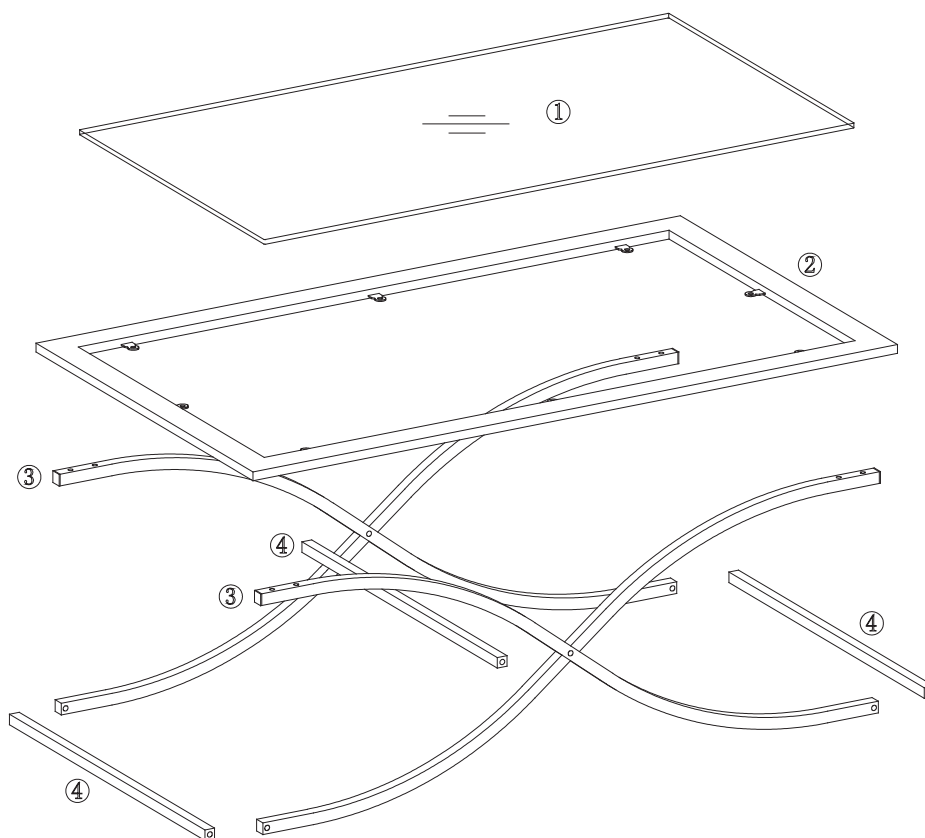

(HU) Szerelési útmutató

(RO) Instrucțiuni de montaj

(TR) Montaj talimatı

(RU) Инструкция по монтажу

Service • Assistenza • Dienstverlening • Serwis Servis • Szerviz • Сервисная служба

Name • Nom • Nome • Naam • Nazwa • Jméno • Názov • Név • Denumire • Ísim • Название	
Nr. • No. • N° • Номер • Č • Sz	4059 9228 6873 4268
Typ • Type • Tip • Típus • Tipo • Тип	
	NT-1278CT-A

A  M6*30mm x14	B  ø20mm x 8	C  ø13mm x4	D  ø10mm x4	E  x1
--	--	---	--	---

1

A	
	M6*30mm x14
E	
	x1

2

C	
	ø13mm x4
D	
	ø10mm x4

3

4