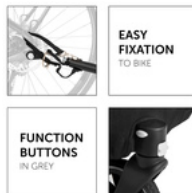

EASY CONVERSION