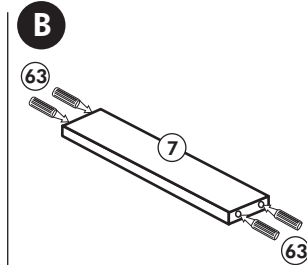

Seitenschrank

Nr. 302 Rev.00

- | | | | | | | | | | | | | | |
|----|----|----|----|----|----|----------|-----|----|----------------|----|----------|----|--------|
| 22 | 8x | 23 | 8x | 44 | 2x | 34 | 16x | 26 | 4,0 x 30
M4 | 2x | 63 | 4x | 8 x 30 |
| 42 | 3x | 46 | 3x | 27 | 6x | 3,0 x 20 | 119 | 1x | 36 | 1x | 3,5 x 15 | 21 | 1x |