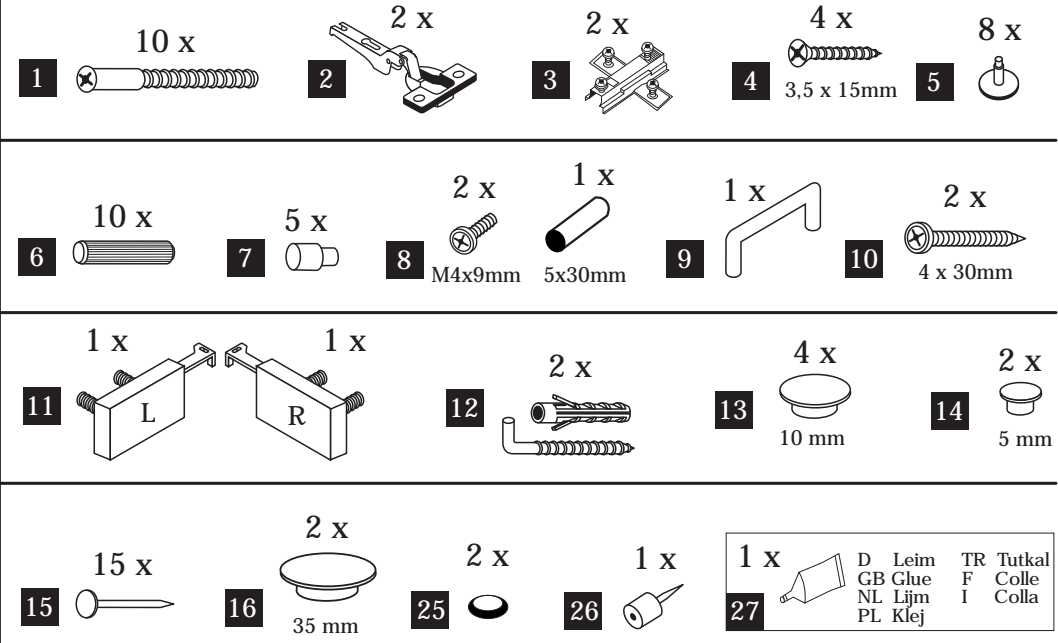

www.held-hilft.de

Pflegehinweise

Bitte beachten!
 In dieser Aufbauanleitung ist die Tür rechts angeschlagen.
 Soll die Tür links angeschlagen werden, müssen die Kreuzmontageplatten 3 auf das linke Seitenteil 17 montiert werden.