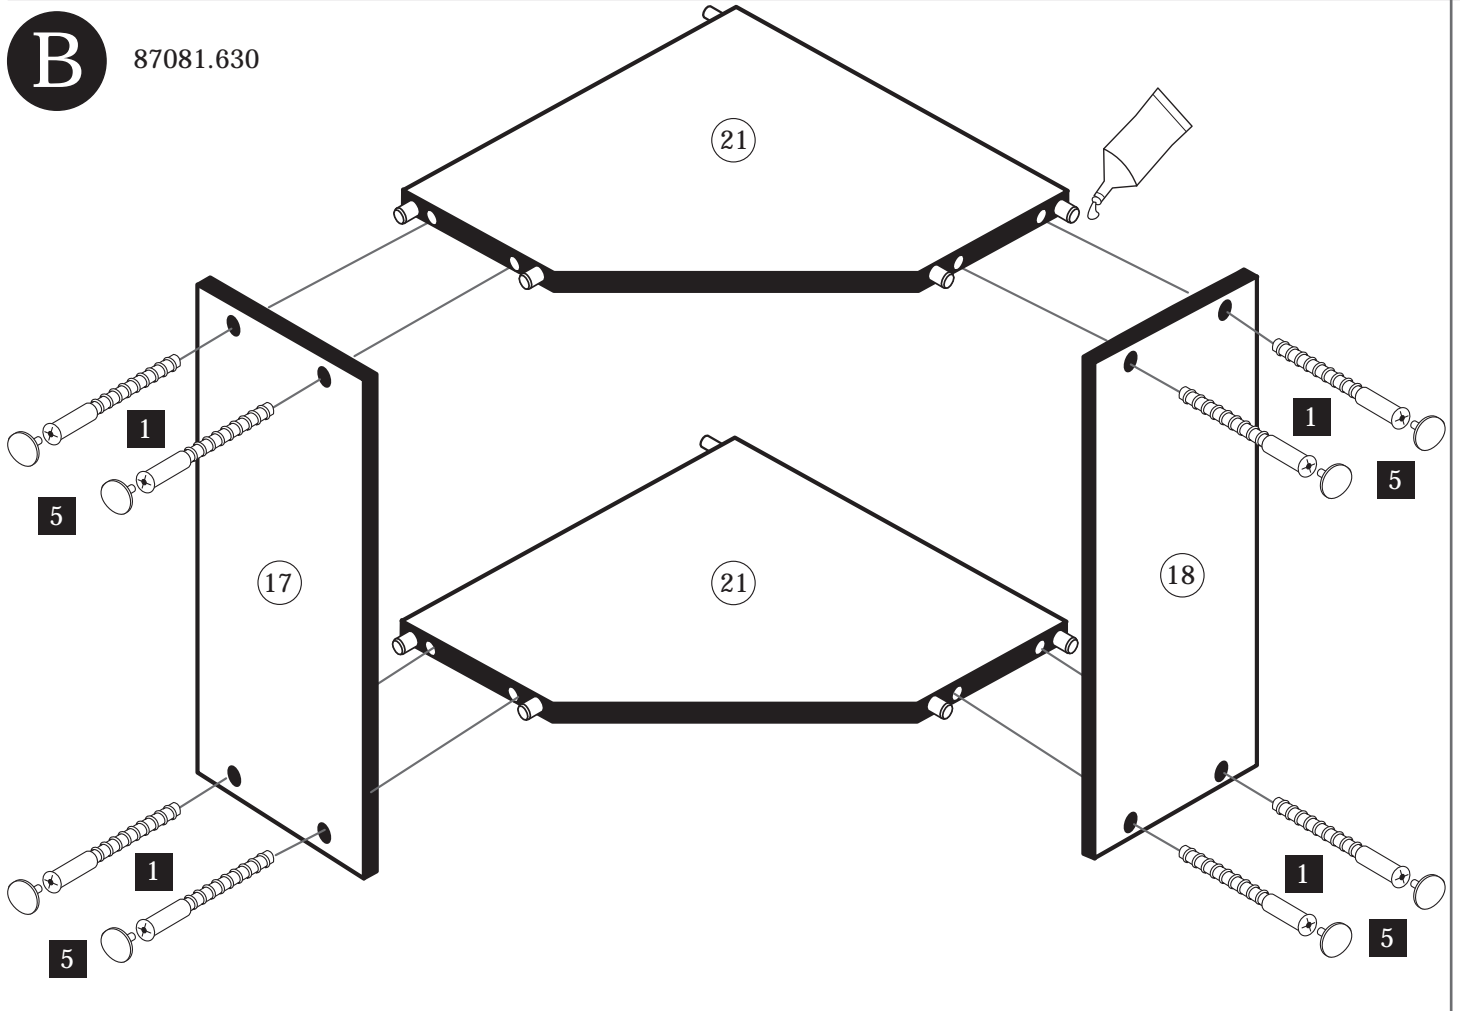

B 87081.630

C