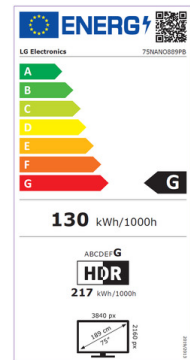

Der 75NANO889PB ist ein 75 Zoll 4K NanoCell TV mit Triple Tuner (DVB-T2 HD/-C/-S2), Cinema HDR (Dolby Vision IQ™, HDR10 Pro, HLG), Alpha7 Gen4 Prozessor 4K, AI Picture und AI Sound, Dolby Atmos-fähigem 2.2-Soundsystem mit 40 Watt und AMD FreeSync- sowie HGiG-Kompatibilität.

Highlights

- 75" LG NanoCell TV mit 4K-Auflösung (3.840 x 2.160 Pixel)
- Edge LED-Backlight mit Local Dimming und LG Local Contrast
- Alpha7 Gen4 Prozessor 4K mit AI Picture & AI Sound
- Cinema HDR (Dolby Vision IQ™, HDR10 Pro und HLG)
- Dolby Atmos-fähiges 2.2-Soundsystem mit 40 Watt
- Triple Tuner (DVB-T2/-C/-S2)

Energieeffizienz

- Energieeffizienzklasse (Spektrum: A bis G): G
- Energieeffizienzklasse HDR (Spektrum: A bis G): G
- Ø Leistungsaufnahme: 130 kWh/1000h
- Ø Leistungsaufnahme HDR: 217 kWh/1000h

Gaming

- Unterstützt AMD FreeSync für flüssiges Gameplay ohne Tearing
- Unterstützt HGiG für überzeugende HDR-Darstellung
- Unterstützt VRR (Variable Refresh Rate) und ALLM (Auto Low Latency Mode)

Smart-TV

- webOS 6.0 mit LG ThinQ
- Magic Remote-Fernbedienung im Lieferumfang enthalten
- Google Assistant integriert
- Amazon Alexa integriert
- Kompatibel zu Apple AirPlay 2 und Apple HomeKit
- Screen Share für Android (Miracast)
- Home Dashboard für komfortable Bedienung aller angeschlossenen Geräte

Anschlüsse

- 2x HDMI 2.1 und 2x HDMI 2.0 mit eARC und LG SIMPLINK
- 3x USB
- LAN
- WLAN (802.11ac)
- Bluetooth (v5.0)
- Optischer Ausgang
- Kopfhörerausgang
- CI+ 1.4