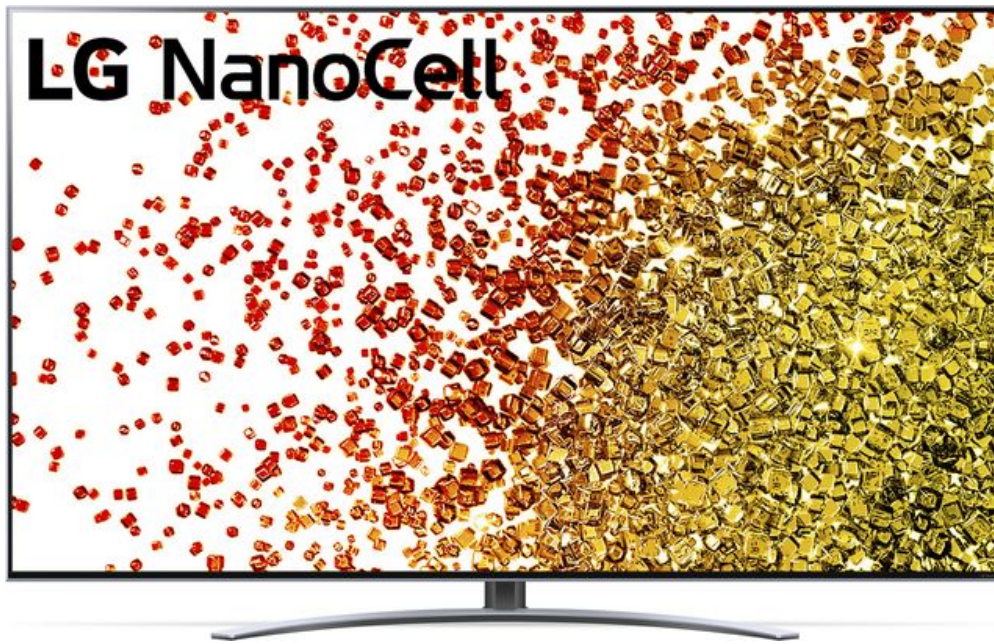

Der 75NANO889PB ist ein 75 Zoll 4K NanoCell TV mit Triple Tuner (DVB-T2 HD/-C/-S2), Cinema HDR (Dolby Vision IQ™, HDR10 Pro, HLG), Alpha7 Gen4 Prozessor 4K, AI Picture und AI Sound, Dolby Atmos-fähigem 2.2-Soundsystem mit 40 Watt und AMD FreeSync- sowie HGiG-Kompatibilität.

Highlights

- 75" LG NanoCell TV mit 4K-Auflösung (3.840 x 2.160 Pixel)
- Edge LED-Backlight mit Local Dimming und LG Local Contrast
- Alpha7 Gen4 Prozessor 4K mit AI Picture & AI Sound
- Cinema HDR (Dolby Vision IQ™, HDR10 Pro und HLG)
- Dolby Atmos-fähiges 2.2-Soundsystem mit 40 Watt
- Triple Tuner (DVB-T2/-C/-S2)