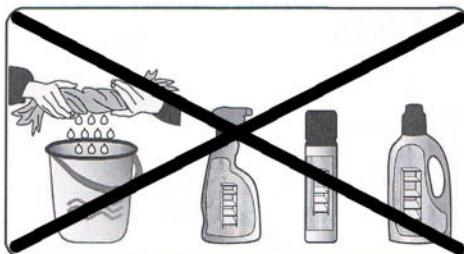

Inanna (2AL/Bett/BK-3HO)(3HO-2AL/Bett/BK)

(DE) Montageanleitung	(FR) Notice de montage
(PL) Instrukcja montażu	(RO) Instrucțiuni de asamblare
(NL) Handleiding voor de montage	(SK) Montážny návod
(GB) Assembly instructions	(CZ) Montážní návod
(TR) Montaj talimatı	(HU) Szerelési útmutató
(RU) Инструкция по монтажу	(SLO) Navodila za montažo
(IT) Istruzioni di montaggio	

Service - Servis - Dienstverlening - Servis - Serwis - Сервисная служба - Servizio - Service
Serviciu - Služby - Szolgáltatás - Storitev

Name - Nazwa - Naam - Name - Isim - название
Nome - Nom - Numele - Meno - Jméno - Neve - Ime

Inanna (2AL/Bett/BK-3HO)(3HO-2AL/Bett/BK)

25-01-2022