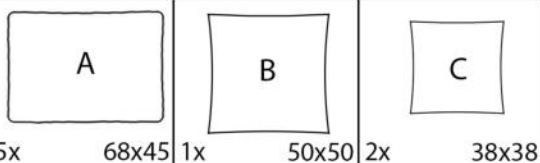

Inanna (2AL/Bett/BK-3HO)(3HO-2AL/Bett/BK)

25-01-2022