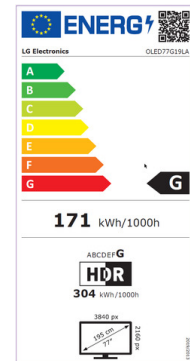

Der OLED77G19LA ist ein 77 Zoll 4K OLED TV mit Twin Triple Tuner (2x DVB-T2 HD/-C/-S2), Cinema HDR (Dolby Vision IQ™, HDR10 Pro, HLG), Alpha9 Gen4 AI Prozessor 4K, AI Picture Pro und AI Sound Pro, Dolby Atmos-fähigem 4.2-Soundsystem mit 60 Watt und Nvidia G-Sync-, AMD FreeSync- sowie HGiG-Kompatibilität.

Highlights

- 77" LG OLED TV mit 4K-Auflösung (3.840 x 2.160 Pixel)
- LG OLED evo-Paneltechnologie für noch höhere Brillanz, Detailtiefe und Flächenhelligkeit
- Selbstleuchtende Bildpunkte und pixelgenaues Dimming
- Alpha9 Gen4 AI Prozessor 4K mit AI Picture Pro & AI Sound Pro
- Cinema HDR (Dolby Vision IQ™, HDR10 Pro und HLG)
- Dolby Atmos-fähiges 4.2-Soundsystem mit 60 Watt
- Twin Triple Tuner (2x DVB-T2/-C/-S2) mit Watch & Record

Energieeffizienz

- Energieeffizienzklasse (Spektrum: A bis G): G
- Energieeffizienzklasse HDR (Spektrum: A bis G): G
- Ø Leistungsaufnahme: 171 kWh/1000h
- Ø Leistungsaufnahme HDR: 304 kWh/1000h

Gaming

- Unterstützt Nvidia G-Sync und AMD FreeSync für flüssiges Gameplay ohne Tearing
- Unterstützt HGiG für überzeugende HDR-Darstellung
- Unterstützt VRR (Variable Refresh Rate) und ALLM (Auto Low Latency Mode)

Smart-TV

- webOS 6.0 mit LG ThinQ
- Magic Remote-Fernbedienung [[mit NFC]] im Lieferumfang enthalten
- Google Assistant integriert
- Amazon Alexa integriert
- Kompatibel zu Apple AirPlay 2 und Apple HomeKit
- Screen Share für Android (Miracast)
- Home Dashboard für komfortable Bedienung aller angeschlossenen Geräte

Anschlüsse

- 4x HDMI 2.1 mit eARC und LG SIMPLINK
- 3x USB
- LAN
- WLAN (802.11ac)
- Bluetooth (v5.0)
- Optischer Ausgang
- Kopfhörerausgang
- CI+ 1.4