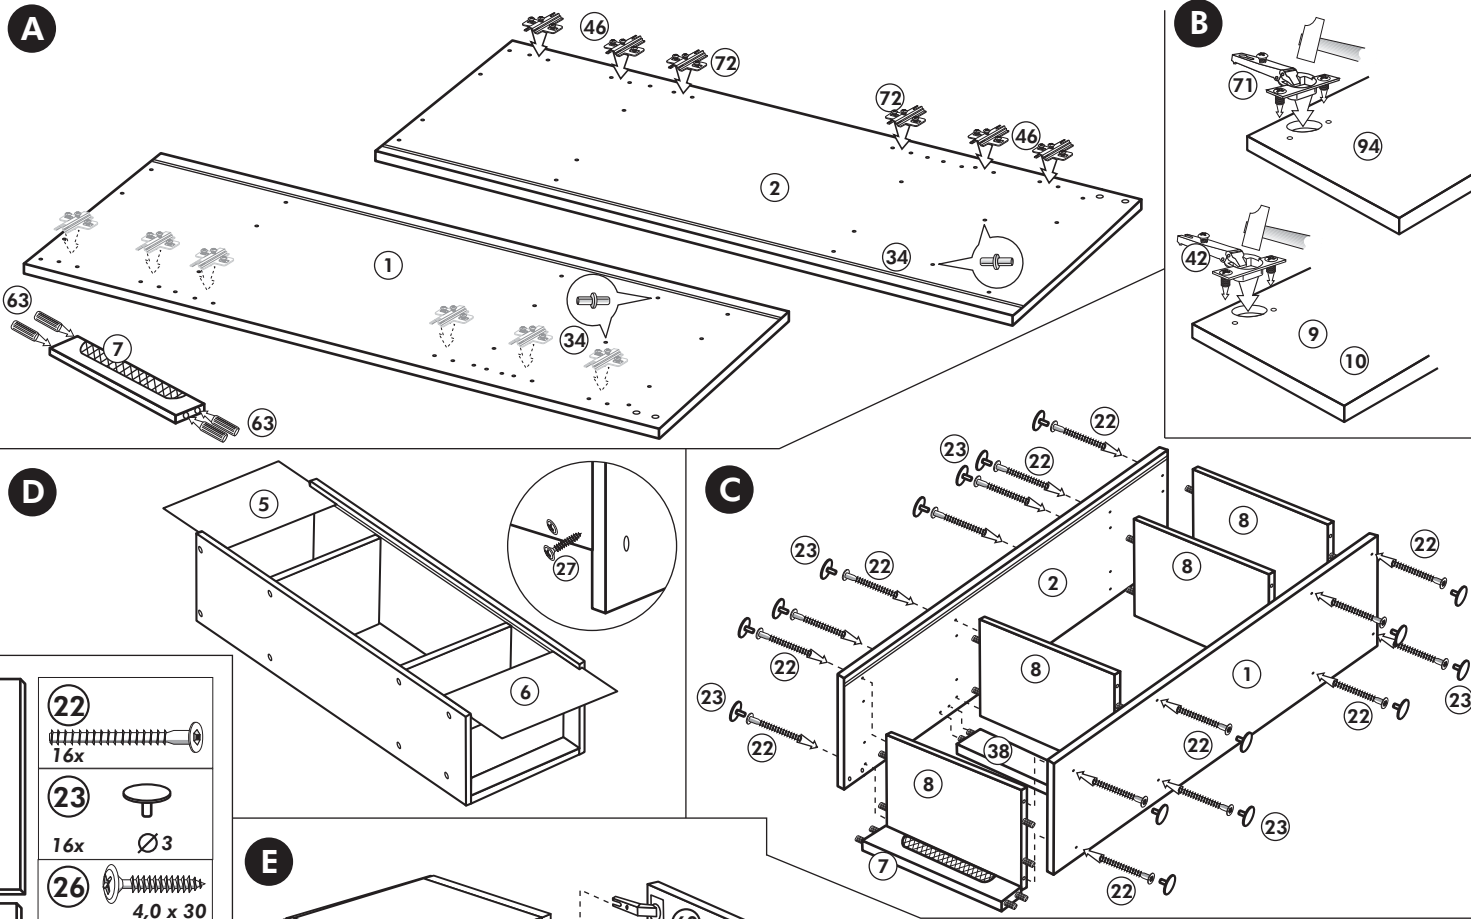

Kühlschranksbau 200cm

Nr. 315 Rev.00

1x 1	1x 2	1x 94	1x 11	22	16x	23	16x	26	6x	34	4x	72	2x	71	2x	63	4x	42	4x	27	16x	3,0 x 20	46	4x	60	4x	21	3x
					16x		Ø 3		4,0 x 30		M4						8 x 30											