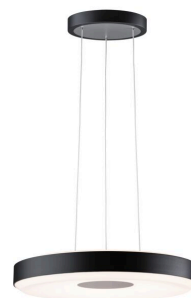

Artikelnummer:
79517

EAN-Nummer:
4000870795170

Name
Puric Pane II Pendelleuchte LED 22W 400mm 3Stepdim Schwarz/Grau 230V Kst/Met

Hersteller
Paulmann

Leuchtmitteldaten

Zündzeit <	0 s
Anzahl Brennstellen Teillichtstrom LED Modul 2	1
Anzahl Brennstellen Teillichtstrom LED Modul 1	1
Nennlichtstrom	1.100 lm
Teillichtstrom LED Modul 1	1200 lm
Teillichtstrom LED Modul 2	1400 lm
Entspricht Glühlampe	157 W
Bestückung	22 W
Lichtstrom LED-Modul	2600 lm
Scheinleistung	27 VA

Technische Daten

Anzahl Brennstellen	01
Farbtemperatur Bereich	2.700 K
Spannung	230 V
aufgenommene Leistung	25 W
Scheinleistung	27 VA
Gewicht netto	3.254 g
Gewicht brutto	3.994 g
Lebensdauer	30.000 h
Bestückung	incl. 1x22 W
Dimmbar	Ja
Material	Kunststoff & Metall
Farbe	Schwarz & Grau
Inklusive Leuchtmittel	✓

Pendellänge	30-150 cm
Durchmesser	400 mm
Abmessung (Höhe x Breite x Tiefe)	x x mm

Texte

Katalogname	Puric Pane
-------------	------------