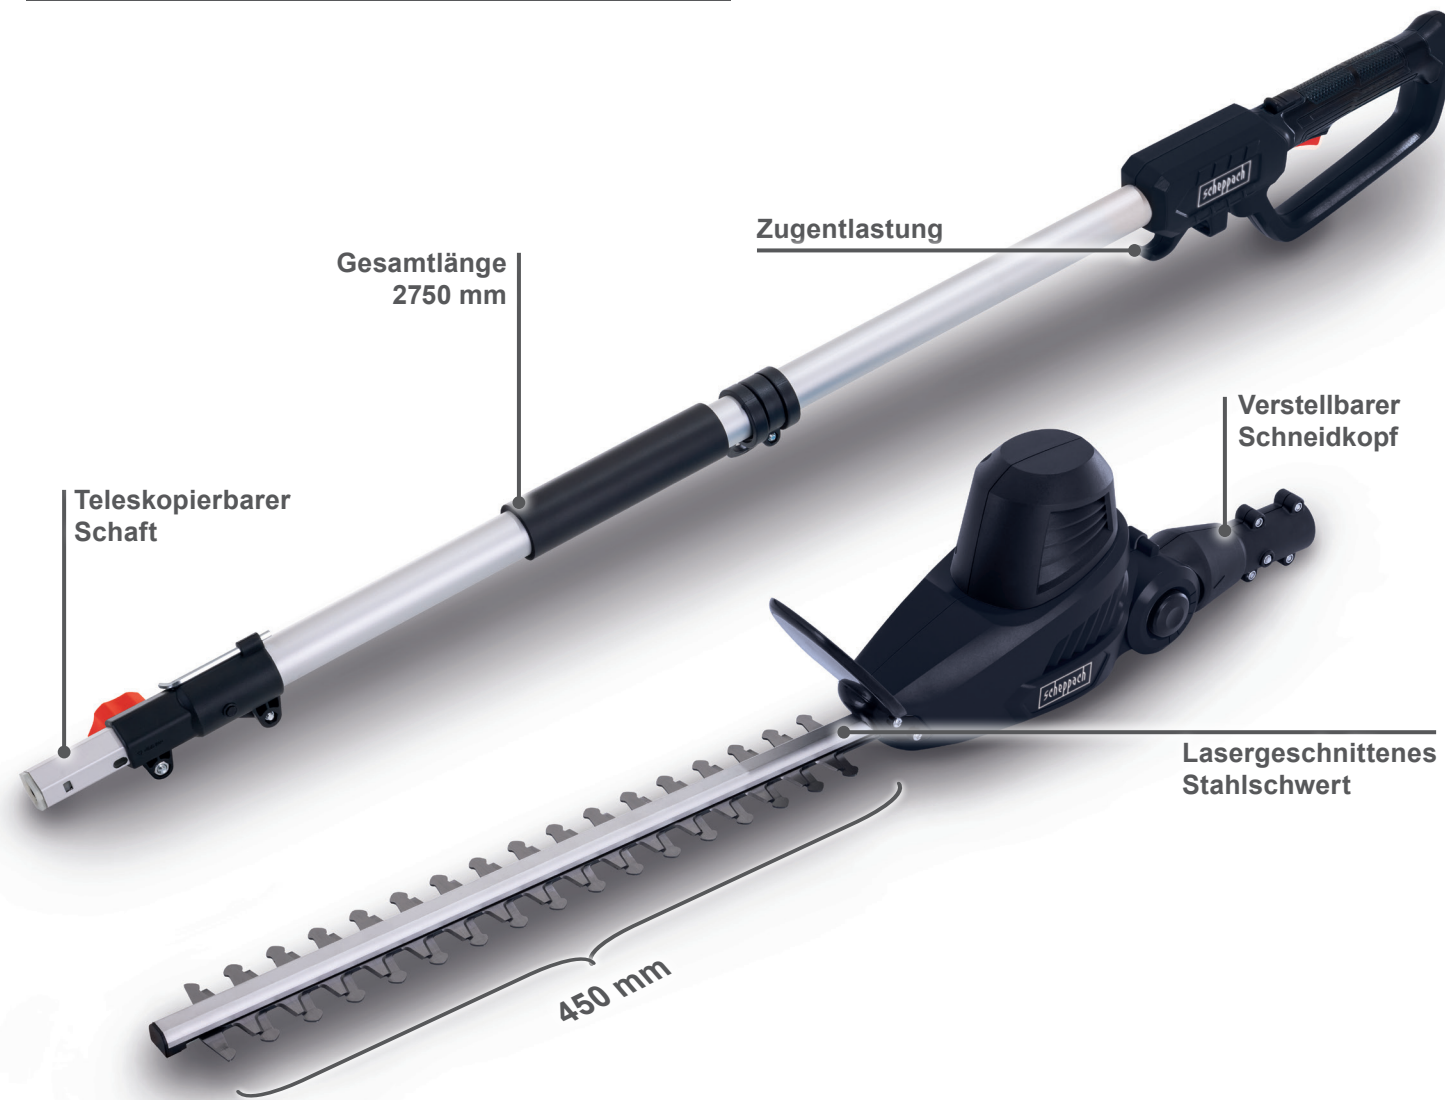

PRODUKTDATEN

Abmessung L x B x H	2160 x 120 x 180 mm
Teleskoplänge min. / max.	2160 mm – 2900 mm
Schnittdurchmesser	16 mm
Schwertlänge	520 mm
Schnittlänge	450 mm
Gesamtlänge	2750 mm
Schnittgeschwindigkeit max.	1500 min⁻¹
Motor	230 – 240 V / 50 Hz
Motorleistung	500 W

LOGISTISCHE DATEN

Gewicht netto / brutto	3,95 / 5,5 kg
Abmessung Verpackung	1200 x 170 x 185 mm
Artikelnummer	5910509901
EAN	4046664225539
20 Container	870 Stück
40 Container	1840 Stück
40 HQ Container	2160 Stück