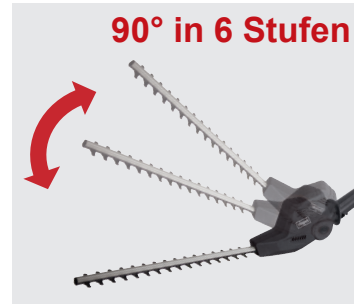

ELEKTRO-TELESKOP-HECKENSCHERE

- Leistungsstarke Elektro-Teleskop-Heckenschere zum Schneiden von hohen Büschen, Hecken und Sträuchern
- Kraftvoller 500 W Motor
- Schneidkopf um 90° drehbar und in 6 Stufen einstellbar
- Teleskopierbarer Schaft – Gesamtlänge bis zu 2750 mm
- 16 mm Schnittstärke
- Maximale Schnittgeschwindigkeit 1500/min⁻¹
- Lasergeschnittenes Stahlschwert für maximale Durchschlagskraft
- Praktische Zugentlastung
- Emissionsfreies Arbeiten dank Elektro-Antrieb
- Schwertlänge 520 mm / maximale Schnittlänge 450 mm
- Hexagon-Schaft sorgt für maximale Stabilität
- Einfache Montage bzw. Demontage dank praktischem Schnellverschluss
- Schultergurt für ein ermüdungsfreies Arbeiten

ANWENDUNGSBEISPIELE GEEIGNET FÜR

PRODUKT-DETAILS

Schwertlänge 520 mm /
Schnittlänge 450 mm

Schnittstärke 16 mm

Schnittgeschwindigkeit
1500 min⁻¹

Motorleistung 230 –240 V –
500 W

**TELESKOP-
VERLÄNGERUNG**

PRODUKTDATEN

Abmessung L x B x H	2160 x 120 x 180 mm
Teleskoplänge min. / max.	2160 mm – 2900 mm
Schnittdurchmesser	16 mm
Schwertlänge	520 mm
Schnittlänge	450 mm
Gesamtlänge	2750 mm
Schnittgeschwindigkeit max.	1500 min ⁻¹
Motor	230 – 240 V / 50 Hz
Motorleistung	500 W

Kurztext:

Mit der Scheppach Elektro-Teleskop-Heckenschere ETHT500 können hohe Büsche, Hecken und Sträucher einfach und bequem zurückgeschnitten werden. Der Schneidkopf ist um 90° drehbar und kann in 6 Stufen eingestellt werden. Der teleskopierbare Schaft kann stufenlos auf bis zu 2750 mm ausgezogen werden. Der leistungsstarke 500 Watt Elektromotor, eine maximale Schnittgeschwindigkeit von 1500 Schnitten pro Minute sowie ein robustes, lasergeschnittenes Stahlschwert garantieren einen raschen Arbeitsfortschritt.