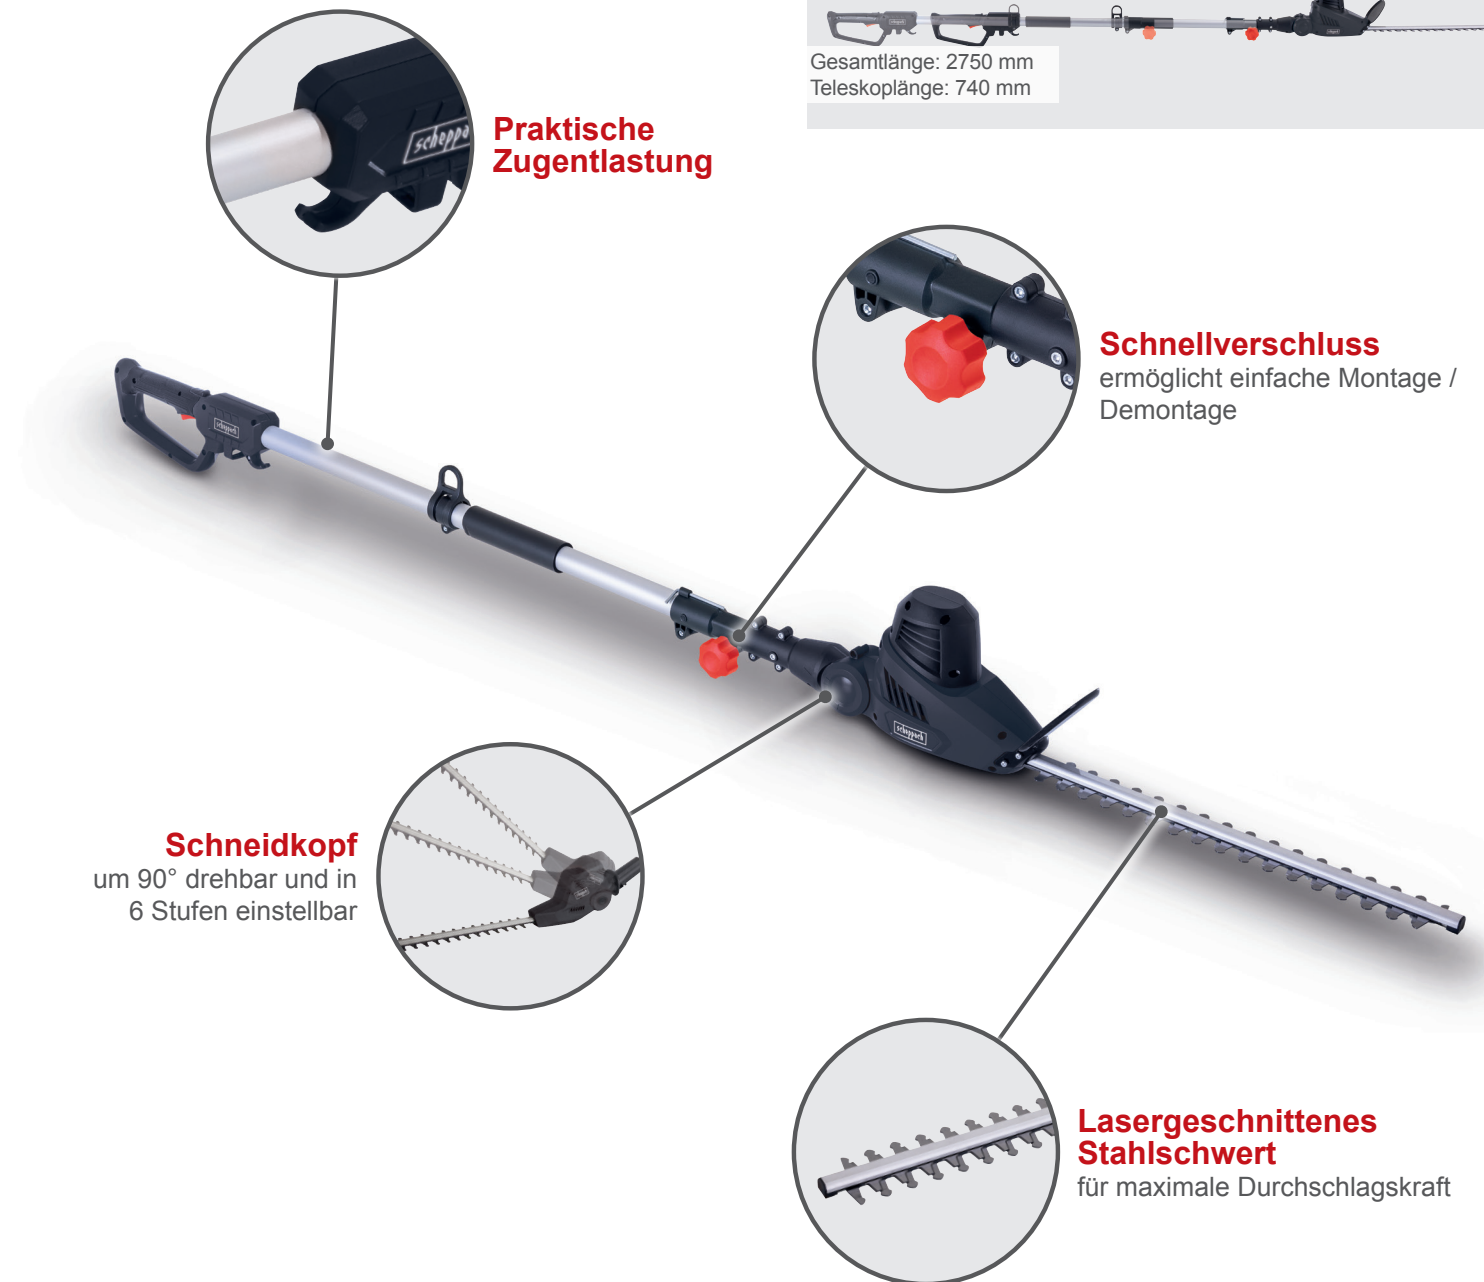

PRODUKTDATEN

Abmessung L x B x H	2160 x 120 x 180 mm
Teleskoplänge min. / max.	2160 mm – 2900 mm
Schnittdurchmesser	16 mm
Schwertlänge	520 mm
Schnittlänge	450 mm
Gesamtlänge	2750 mm
Schnittgeschwindigkeit max.	1500 min⁻¹
Motor	230 – 240 V / 50 Hz
Motorleistung	500 W

LOGISTISCHE DATEN

Gewicht netto / brutto	3,95 / 5,5 kg
Abmessung Verpackung	1200 x 170 x 185 mm
Artikelnummer	5910509901
EAN	4046664225539
20 Container	870 Stück
40 Container	1840 Stück
40 HQ Container	2160 Stück