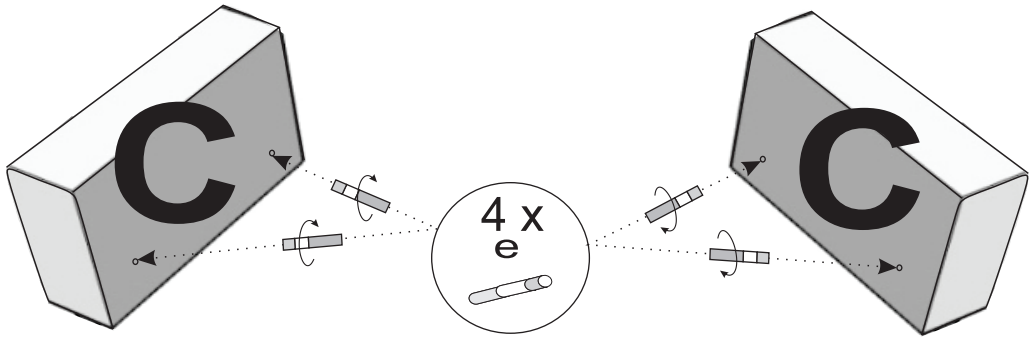

YVES SOFA

- (DE) Montageanleitung
- (IT) Istruzioni di montaggio
- (PL) Instrukcja montażu
- (FR) Notice de montage
- (NL) Handleiding voor de montage
- (RO) Instrucțiuni de asamblare
- (GB) Assembly instructions
- (SK) Montážny návod
- (TR) Montaj talimatı
- (CZ) Montážní návod
- (RU) Инструкция по монтажу
- (HU) Szerelési útmutató

9 x (4x16) a	6 x (5x35) b	4 x Ø 8 c	4 x M8 d	4 x (M8 x 80) e	4 x f	8 x g	4 x h
2x (M8x40) i	4 x j	4 x t	8 x 70 mm 50mm z	3x 1	2 x 2		

1

2

3