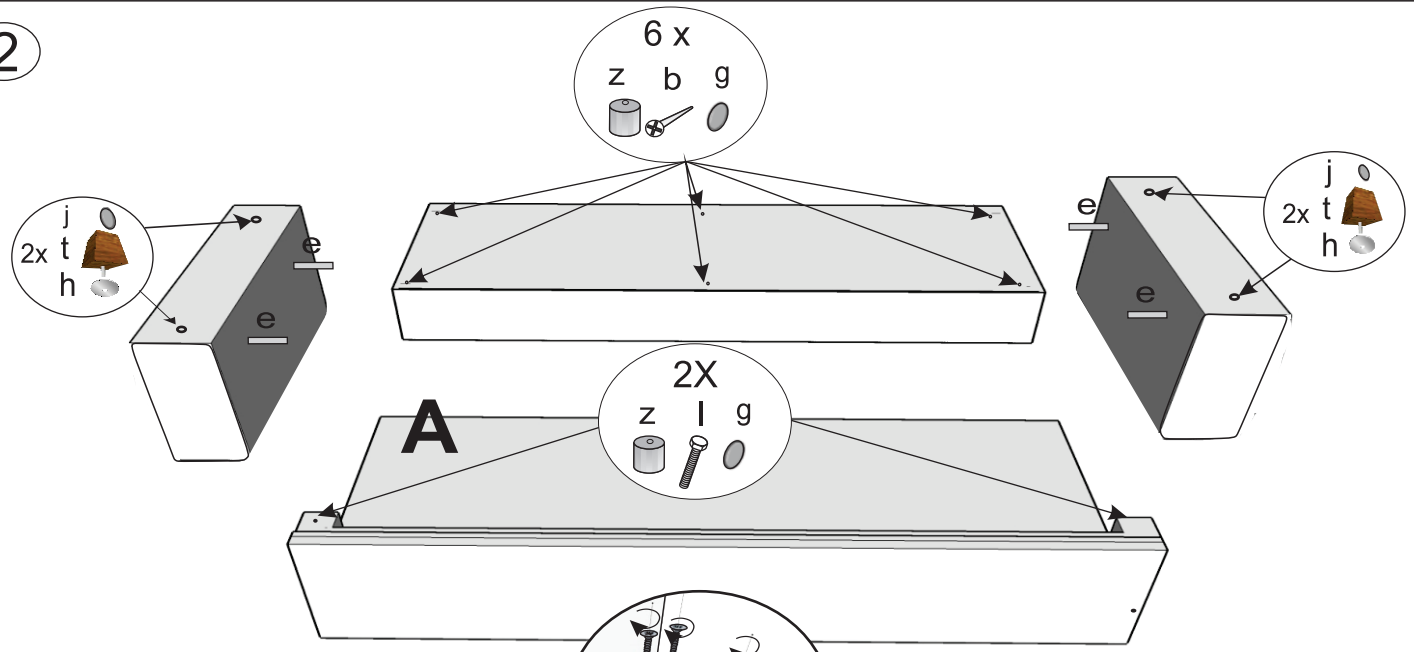

YVES SOFA

- (DE) Montageanleitung
- (IT) Istruzioni di montaggio
- (PL) Instrukcja montażu
- (FR) Notice de montage
- (NL) Handleiding voor de montage
- (RO) Instrucțiuni de asamblare
- (GB) Assembly instructions
- (SK) Montážny návod
- (TR) Montaj talimatı
- (CZ) Montážní návod
- (RU) Инструкция по монтажу
- (HU) Szerelési útmutató

9 x (4x16) a	6 x (5x35) b	4 x Ø 8 c	4 x M8 d	4 x (M8 x 80) e	4 x f	8 x g	4 x h
2x (M8x40) i	4 x j	4 x t	8 x 70 mm 50mm z	3x 1	2 x 2		

1

2

3