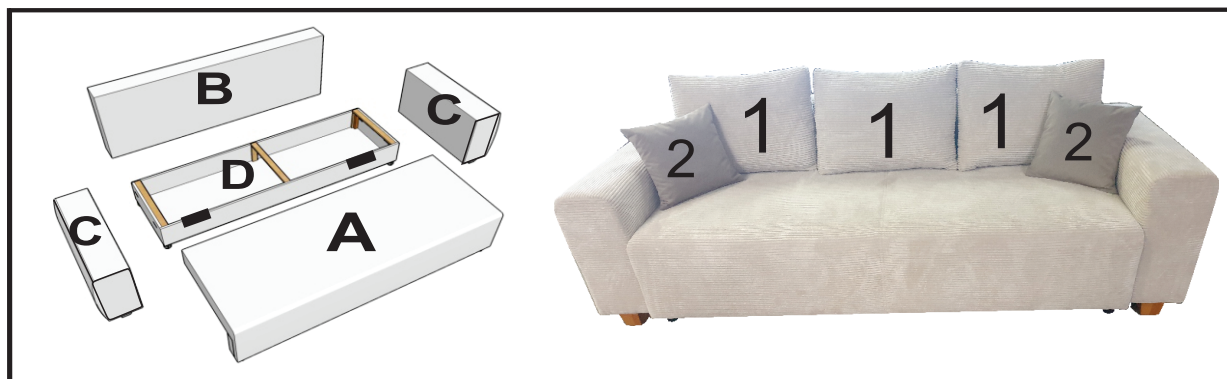

YVES SOFA

- (DE) Montageanleitung
- (IT) Istruzioni di montaggio
- (PL) Instrukcja montażu
- (FR) Notice de montage
- (NL) Handleiding voor de montage
- (RO) Instrucțiuni de asamblare
- (GB) Assembly instructions
- (SK) Montážny návod
- (TR) Montaj talimatı
- (CZ) Montážní návod
- (RU) Инструкция по монтажу
- (HU) Szerelési útmutató

9 x (4x16) a	6 x (5x35) b	4 x Ø 8 c	4 x M8 d	4 x (M8 x 80) e	4 x f	8 x g	4 x h
2x (M8x40) i	4 x j	4 x t	8 x 70 mm 50mm z	3x 1	2 x 2		

1

2

3