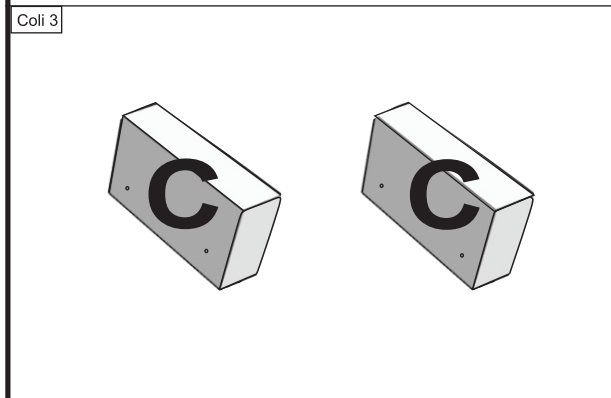

YVES SOFA

- (DE) Montageanleitung
- (IT) Istruzioni di montaggio
- (PL) Instrukcja montażu
- (FR) Notice de montage
- (NL) Handleiding voor de montage
- (RO) Instrucțiuni de asamblare
- (GB) Assembly instructions
- (SK) Montážny návod
- (TR) Montaj talimatı
- (CZ) Montážní návod
- (RU) Инструкция по монтажу
- (HU) Szerelési útmutató

9 x (4x16) a	6 x (5x35) b	4 x Ø 8 c	4 x M8 d	4 x (M8 x 80) e	4 x f	8 x g	4 x h
2x (M8x40) i	4 x j	4 x t	8 x 70 mm 50mm z	3x 1	2 x 2		

1

2

3