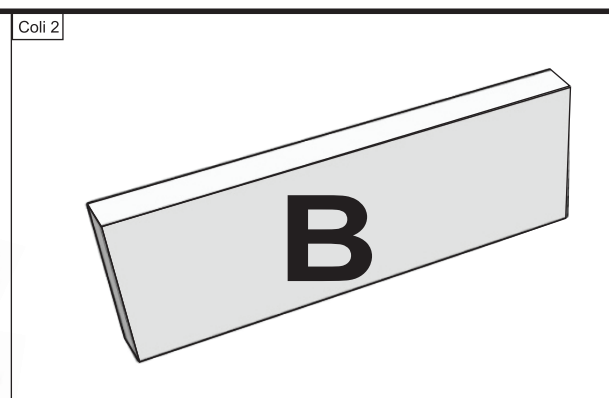

YVES SOFA

- (DE) Montageanleitung
- (IT) Istruzioni di montaggio
- (PL) Instrukcja montażu
- (FR) Notice de montage
- (NL) Handleiding voor de montage
- (RO) Instrucțiuni de asamblare
- (GB) Assembly instructions
- (SK) Montážny návod
- (TR) Montaj talimatı
- (CZ) Montážní návod
- (RU) Инструкция по монтажу
- (HU) Szerelési útmutató

9 x (4x16) a	6 x (5x35) b	4 x Ø 8 c	4 x M8 d	4 x (M8 x 80) e	4 x f	8 x g	4 x h
2x (M8x40) i	4 x j	4 x t	8 x 70 mm 50mm z	3x 1	2 x 2		

1

2

3