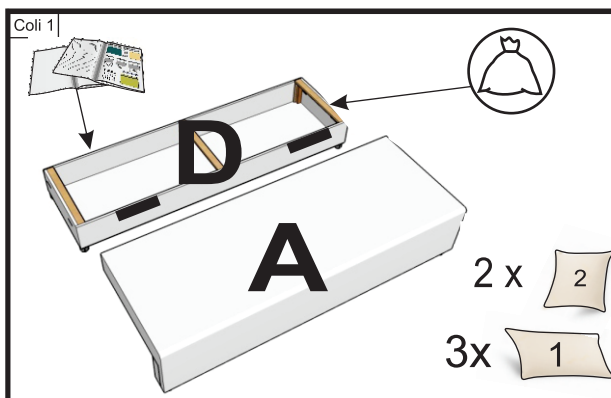

YVES SOFA

- (DE) Montageanleitung
- (IT) Istruzioni di montaggio
- (PL) Instrukcja montażu
- (FR) Notice de montage
- (NL) Handleiding voor de montage
- (RO) Instrucțiuni de asamblare
- (GB) Assembly instructions
- (SK) Montážny návod
- (TR) Montaj talimatı
- (CZ) Montážní návod
- (RU) Инструкция по монтажу
- (HU) Szerelési útmutató

9 x (4x16) a	6 x (5x35) b	4 x Ø 8 c	4 x M8 d	4 x (M8 x 80) e	4 x f	8 x g	4 x h
2x (M8x40) i	4 x j	4 x t	8 x 70 mm 50mm z	3x 1	2 x 2		

1

2

3