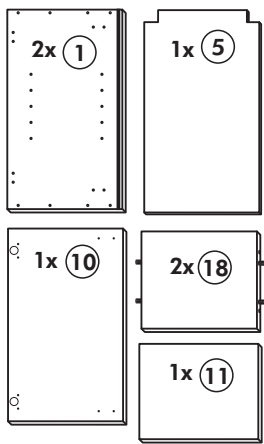

# Spüle-Unterschrank

Nr. 401 Rev.00

37	1x	30	2x
36	2x	29	2x
32	1x	22	5x
23	4x	26	4x
46	4x	31	4x
42	4x	60	4x
63	4x	27	24x
106	4x	21	2x
		33	1x

# Hängeschrank

Nr. 101 Rev.00

2x 1	1x 5	68	23
		2x	8x
			Ø 3
		34	27
		4x	8x
			3,0 x 20
		28	26
		4x	2x
		Ø 10	4,0 x 30
			M4 x 30
		60	15
		2x	1x
		Ø 5	
		22	16
		8x	1x
		46	69
		2x	2x
		21	42
		1x	2x

# Kurzhängeschrank

Nr. 104 Rev.00

68		23	
2x		8x	Ø 3
60		27	
2x	Ø 5	8x	3,0 x 20
22		26	
8x		2x	4,0 x 30 M4
21		15	
1x		1x	
42		16	
2x		1x	
46		69	
2x		2x	