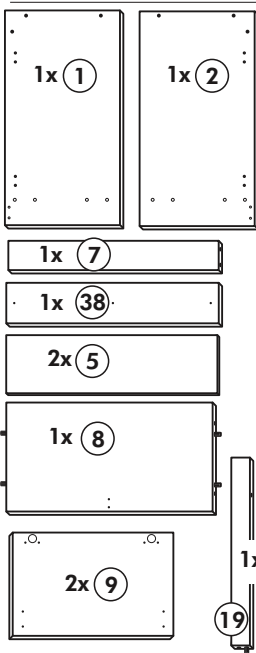

Spüle-Unterschrank

Nr. 401 Rev.00