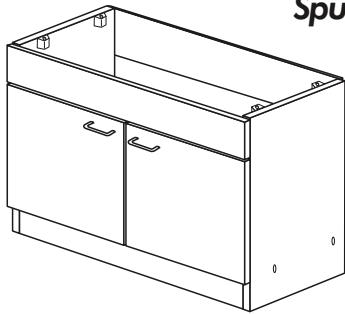

Spüle-Unterschrank

Nr. 401 Rev.00