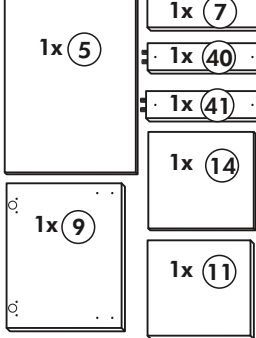

Unterschrank ohne AP

Nr. 003 Rev.00

34		22	
4x		4x	
36		23	
6x	3,5 x 15	4x	Ø 3
39		27	
2x		24x	3,0 x 20
70		26	
1x	LEIM GLUE	4x	4,0 x 30 M4
		106	
		4x	4,0 x 30
		63	
		4x	8 x 30
		45	
		2x	M4 x 10
		42	
		2x	
		46	
		2x	
		21	
		2x	
		60	
		2x	Ø 5