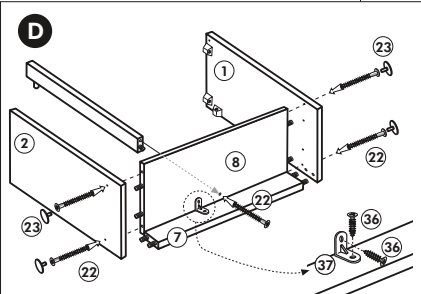

Spüle-Unterschrank

Nr. 401 Rev.00