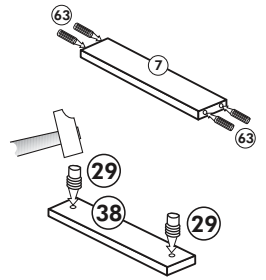

# Unterschrank ohne AP

Nr. 003 Rev.00

34		22	
4x		4x	
36		23	
6x	3,5 x 15	4x	Ø 3
39		27	
2x		24x	3,0 x 20
70		26	
1x	LEIM GLUE	4x	4,0 x 30 M4
		106	
		4x	4,0 x 30
		63	
		4x	8 x 30
		45	
		2x	M4 x 10
		42	
		2x	
		46	
		2x	
		21	
		2x	
		60	
		2x	Ø 5

# Herdumbau ohne AP

Nr. 006 Rev.00

63		4x	8 x 30
30		2x	
29		2x	Ø 10
22		4x	
23		4x	Ø 3
106		2x	4,0 x 30
36		4x	3,5 x 15
107		2x	
70		1x	

Wilhelm Hoffmeister GmbH + Co KG, Hueckerstr. 19, 32257 Bünde