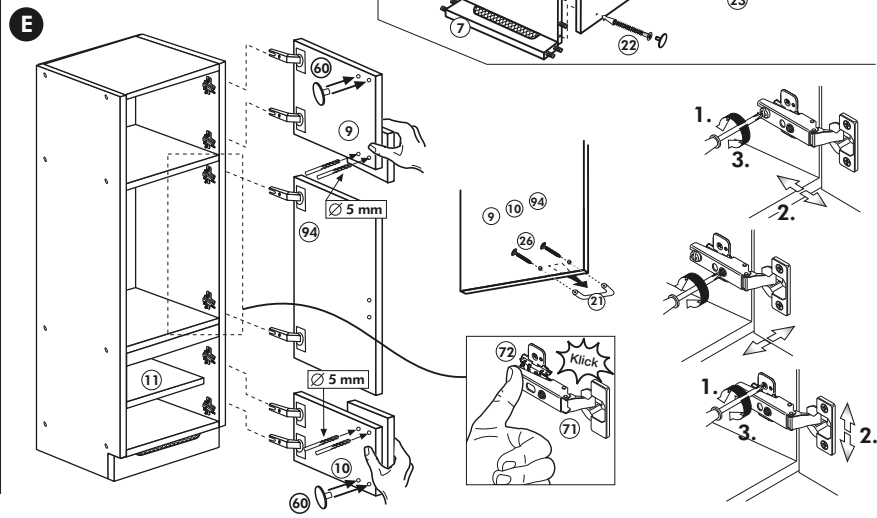

Kühlschrankumbau 200cm

Nr. 315 Rev.00