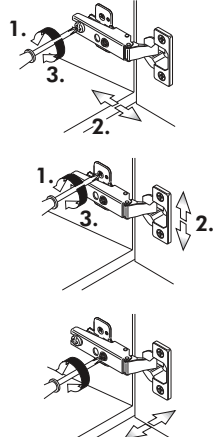

Unterschrank ohne AP

Nr. 003 Rev.00

34		22	
4x		4x	
36		23	
6x	3,5 x 15	4x	Ø 3
39		27	
2x		24x	3,0 x 20
70		26	
1x	LEIM GLUE	4x	4,0 x 30 M4
		106	
		4x	4,0 x 30
		63	
		4x	8 x 30
		45	
		2x	M4 x 10
		42	
		2x	
		46	
		2x	
		21	
		2x	
		60	
		2x	Ø 5