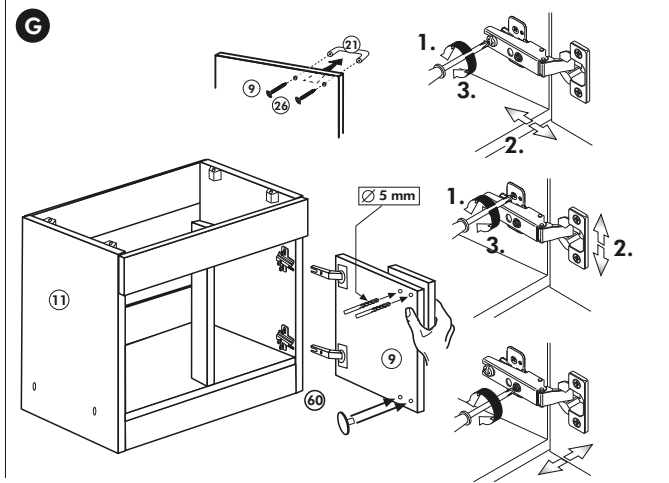

37	1x	30	2x
36	2x	29	2x
32	1x	22	5x
23	4x	26	4x
46	4x	31	4x
42	4x	60	4x
63	4x	27	24x
106	4x	21	2x
		33	1x