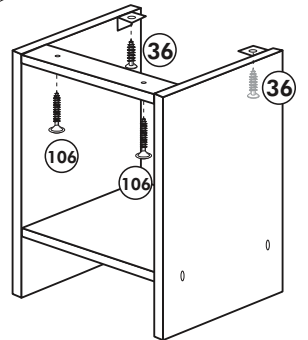

# Unterschrank ohne AP

Nr. 003 Rev.00

34		22	
4x		4x	
36		23	
6x	3,5 x 15	4x	Ø 3
39		27	
2x		24x	3,0 x 20
70		26	
1x	LEIM GLUE	4x	4,0 x 30 M4
		106	
		4x	4,0 x 30
		63	
		4x	8 x 30
		45	
		2x	M4 x 10
		42	
		2x	
		46	
		2x	
		21	
		2x	
		60	
		2x	Ø 5

# Herdumbau ohne AP

Nr. 006 Rev.00

63		4x	8 x 30
30		2x	
29		2x	Ø 10
22		4x	
23		4x	Ø 3
106		2x	4,0 x 30
36		4x	3,5 x 15
107		2x	
70		1x	

Wilhelm Hoffmeister GmbH + Co KG, Hueckerstr. 19, 32257 Bünde