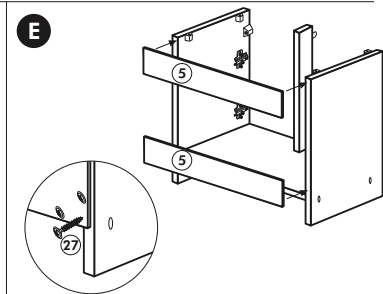

Spüle-Unterschrank

Nr. 401 Rev.00