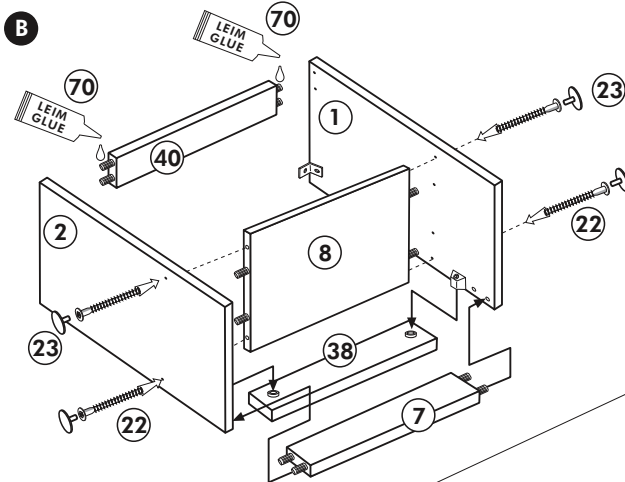

# Herdumbau ohne AP

Nr. 006 Rev.00

63		4x	8 x 30
30		2x	
29		2x	Ø 10
22		4x	
23		4x	Ø 3
106		2x	4,0 x 30
36		4x	3,5 x 15
107		2x	
70		1x	

Wilhelm Hoffmeister GmbH + Co KG, Hueckerstr. 19, 32257 Bünde