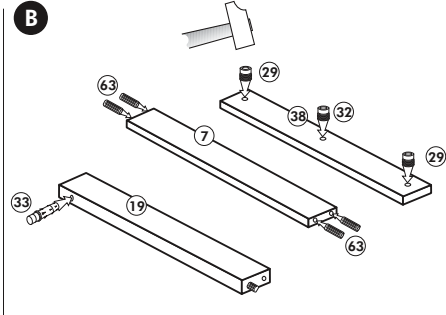

Spüle-Unterschrank

Nr. 401 Rev.00