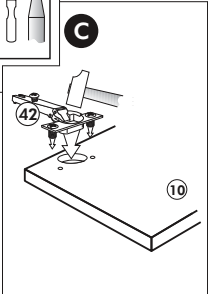

Spüle-Unterschrank

Nr. 401 Rev.00