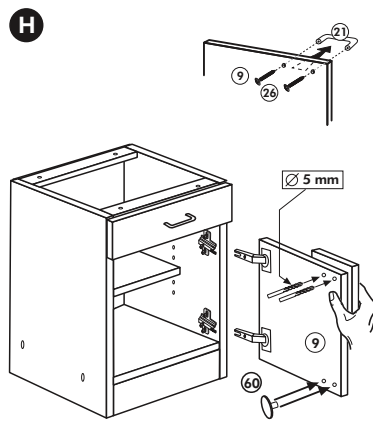

Unterschrank ohne AP

Nr. 003 Rev.00

34		22	
4x		4x	
36		23	
6x	3,5 x 15	4x	Ø 3
39		27	
2x		24x	3,0 x 20
70		26	
1x	LEIM GLUE	4x	4,0 x 30 M4
		106	
		4x	4,0 x 30
		63	
		4x	8 x 30
		45	
		2x	M4 x 10
		42	
		2x	
		46	
		2x	
		21	
		2x	
		60	
		2x	Ø 5