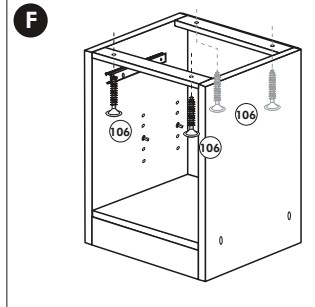

Unterschrank ohne AP

Nr. 003 Rev.00

34		22	
4x		4x	
36		23	
6x	3,5 x 15	4x	Ø 3
39		27	
2x		24x	3,0 x 20
70		26	
1x	LEIM GLUE	4x	4,0 x 30 M4
		106	
		4x	4,0 x 30
		63	
		4x	8 x 30
		45	
		2x	M4 x 10
		42	
		2x	
		46	
		2x	
		21	
		2x	
		60	
		2x	Ø 5