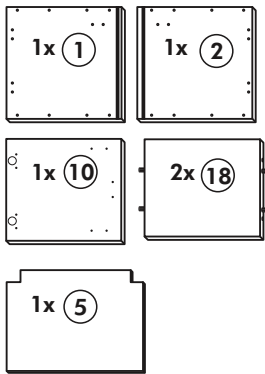

Kurzhängeschrank

Nr. 104 Rev.00

68		23	
2x		8x	Ø 3
60		27	
2x	Ø 5	8x	3,0 x 20
22		26	
8x		2x	4,0 x 30 M4
21		15	
1x		1x	
42		16	
2x		1x	
46		69	
2x		2x