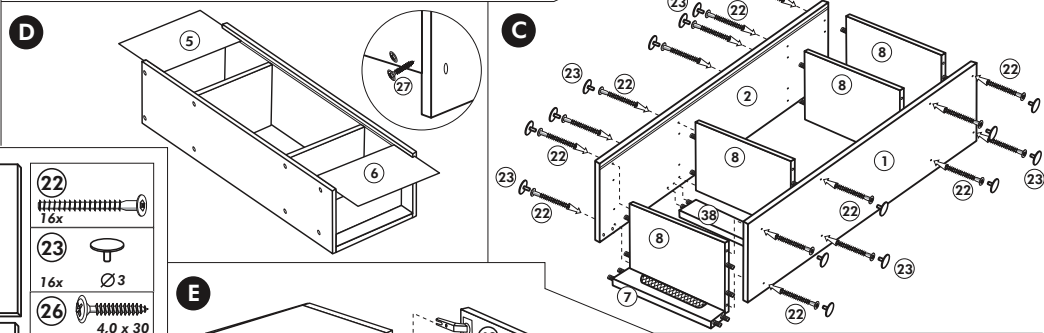

Kühlschrankumbau 200cm

Nr. 315 Rev.00