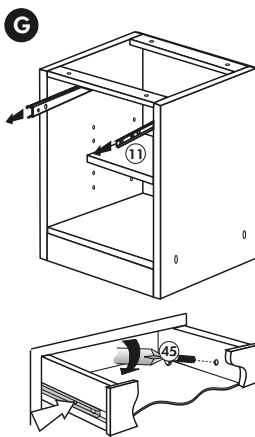

Unterschrank ohne AP

Nr. 003 Rev.00

34		22	
4x		4x	
36		23	
6x	3,5 x 15	4x	Ø 3
39		27	
2x		24x	3,0 x 20
70		26	
1x	LEIM GLUE	4x	4,0 x 30 M4
		106	
		4x	4,0 x 30
		63	
		4x	8 x 30
		45	
		2x	M4 x 10
		42	
		2x	
		46	
		2x	
		21	
		2x	
		60	
		2x	Ø 5