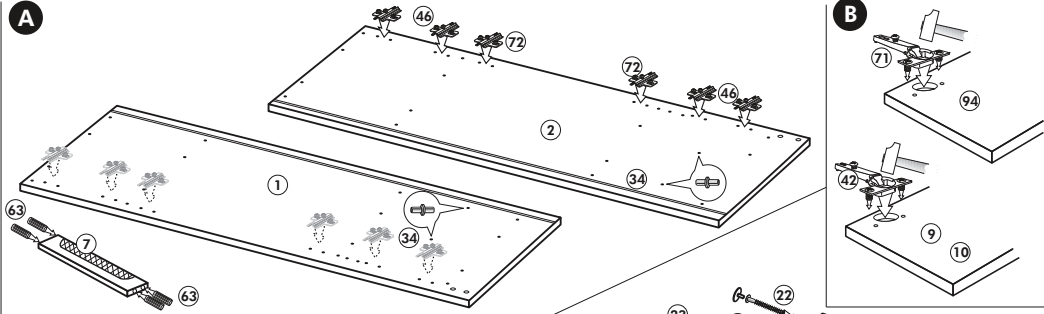

Kühlschrankumbau 200cm

Nr. 315 Rev.00