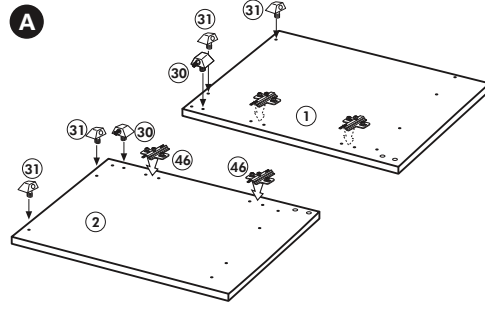

Spüle-Unterschrank

Nr. 401 Rev.00