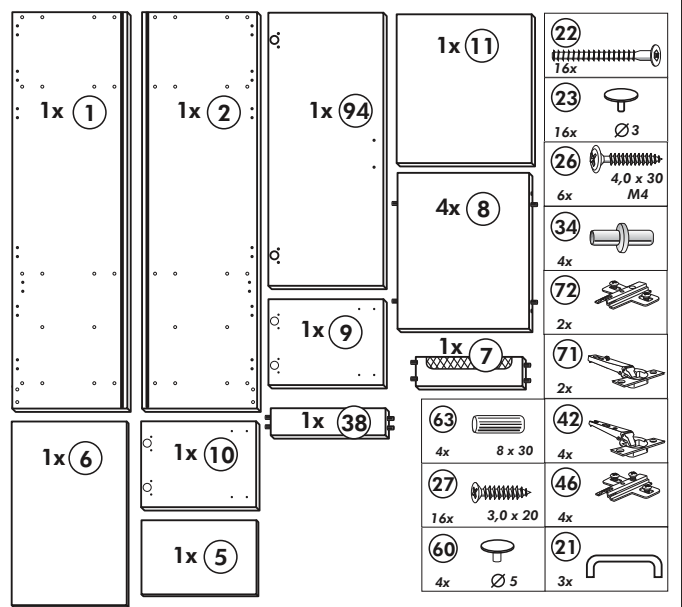

Kühlschrankumbau 200cm

Nr. 315 Rev.00