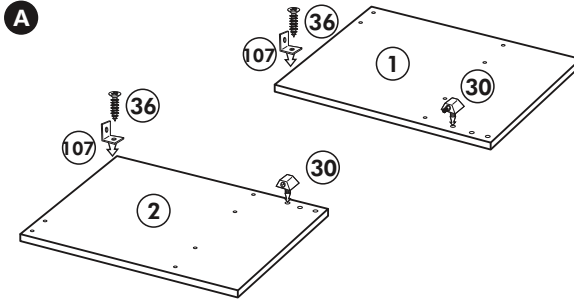

# Herdumbau ohne AP

Nr. 006 Rev.00

63		4x	8 x 30
30		2x	
29		2x	Ø 10
22		4x	
23		4x	Ø 3
106		2x	4,0 x 30
36		4x	3,5 x 15
107		2x	
70		1x	

Wilhelm Hoffmeister GmbH + Co KG, Hueckerstr. 19, 32257 Bünde