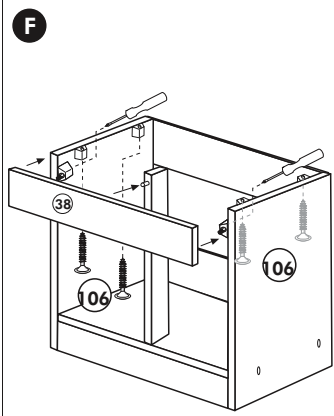

37	1x	30	2x
36	2x	29	2x
32	1x	22	5x
23	4x	26	4x
46	4x	31	4x
42	4x	60	4x
63	4x	27	24x
106	4x	21	2x
		33	1x