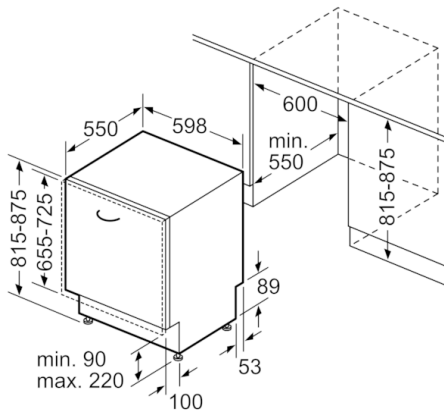

**Serie | 6, Vollintegrierter Geschirrspüler, 60
cm
SMD6ECX57E**

Maße in mm