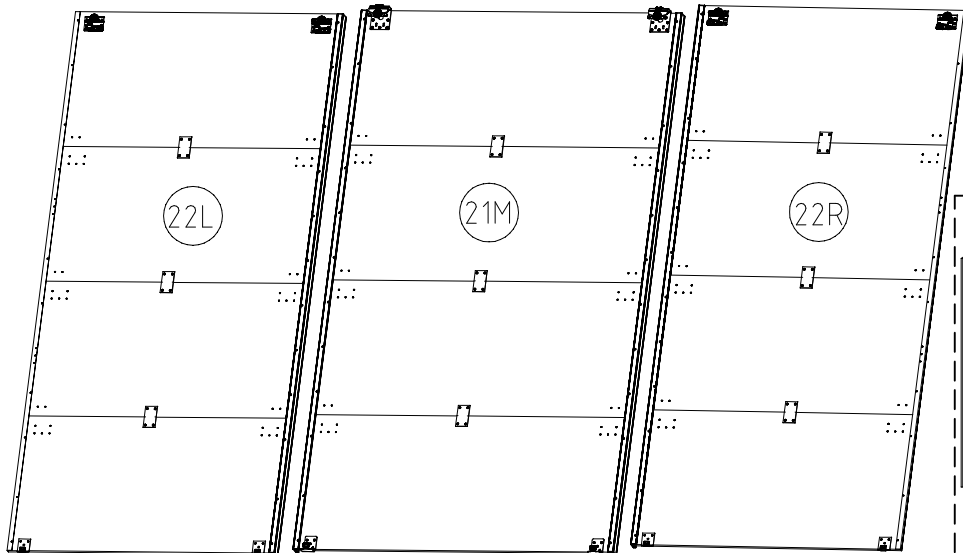

980892

1.

2.

SHS 360

1-2-3-4... ○

1x FPN
1316/1760
2204/2648/3092/3536

1x SWT-LP NSP
1316/1760
2204/2648/3092/3536
ST

	2x
	2x
	1x
	1x

	2x
	4x
	1x
	1x

	2x
	2x
	34x
	9x

	114x
	10x
	8x
	8x

	4x
	1x

	24x
	16x

	16x
	16x

	16x
	8x

	4x
--	----