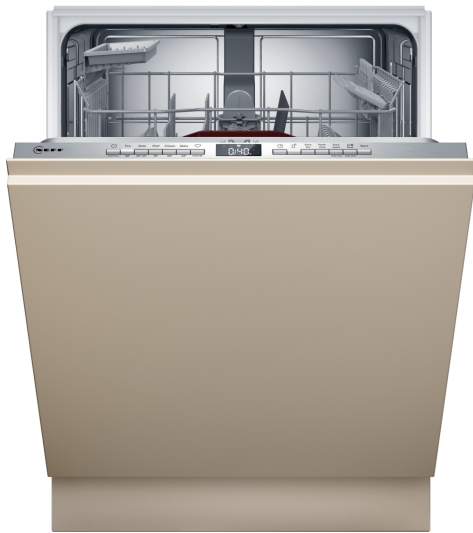

Geschirrspüler mit Energielabel A, dank unserer intelligenten Energiesparlösung ohne Kompromisse zu großartigen Ergebnissen.

- ✓ Flex 1 Korbsystem: flexible Elemente im Ober- und Unterkorb und Rack Matic im Oberkorb für flexibles Beladen.
- ✓ Open Dry: automatisches Öffnen der Türe während der Trockenphase für noch trockeneres Geschirr.
- ✓ Gap Light: ein seitliches Licht zeigt Ihnen, dass der Reinigungsvorgang läuft.
- ✓ Programme Download: mehr Flexibilität durch zusätzliche Geschirrspülprogramme.
- ✓ Vario Scharnier: installieren Sie Ihren Geschirrspüler, wo Sie wollen.

Ausstattung

Technische Daten

Energieeffizienzklasse¹: A
 Energieverbrauch des Eco 50°C Programm pro 100 Betriebszyklen²: 54 kWh
 Höchste Anzahl von Maßgedecken (EU 2017/1369): 13
 Wasserverbrauch in Litern im Eco 50°C Programm pro Betriebszyklus (EU 2017/1369)³: 9.0 l
 Programmdauer (EU 2017/1369)⁴: 4:30 h
 Geräuschwert: 42 dB(A) re 1pW
 Geräusch-Effizienzklasse: B
 Bauform: Einbau
 Höhe der Arbeitsplatte: 0 mm
 Abmessungen des Gerätes: 815 x 598 x 550 mm
 Min. Nischenmaße für Installation (H x B x T): 815-875 x 600 x 550 mm
 Tiefe bei geöffneter Tür (90°): 1150 mm
 Höhenverstellbare Füße: ja - alle von vorne
 Höhenverstellung max.: 60 mm
 Verstellbarer Sockel: Horizontal und Vertikal
 Nettogewicht: 34.9 kg
 Bruttogewicht: 37.0 kg
 Anschlusswert: 2400 W
 Absicherung: 10 A
 Spannung: 220-240 V
 Frequenz: 50; 60 Hz
 Länge Anschlusskabel: 175.0 cm
 Steckerart: Schuko-/Gardy.m.Erdung
 Länge Zulaufschlauch: 165 cm
 Länge Ablaufschlauch: 190 cm
 EAN-Nummer: 4242004285397
 Gerätetyp: Vollintegriert