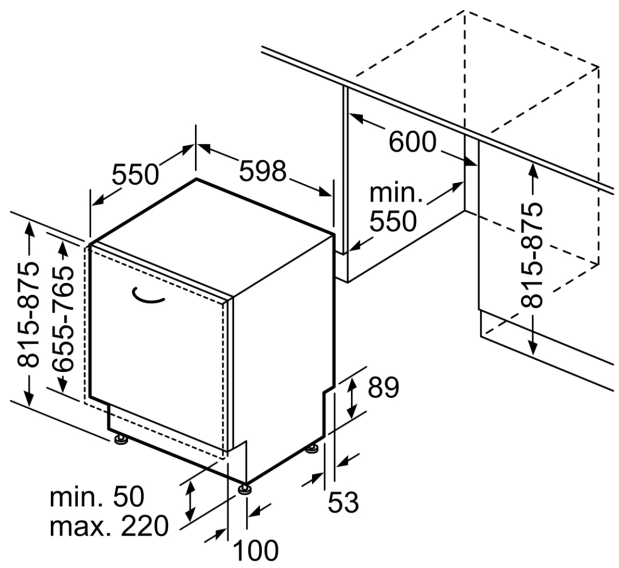

Ausstattung

Technische Daten

Energieeffizienzklasse¹: A
 Energieverbrauch des Eco 50°C Programm pro 100 Betriebszyklen²: 54 kWh
 Höchste Anzahl von Maßgedecken (EU 2017/1369): 13
 Wasserverbrauch in Litern im Eco 50°C Programm pro Betriebszyklus (EU 2017/1369)³: 9.0 l
 Programmdauer (EU 2017/1369)⁴: 4:30 h
 Geräuschwert: 42 dB(A) re 1pW
 Geräusch-Effizienzklasse: B
 Bauform: Einbau
 Höhe der Arbeitsplatte: 0 mm
 Abmessungen des Gerätes: 815 x 598 x 550 mm
 Min. Nischenmaße für Installation (H x B x T): 815-875 x 600 x 550 mm
 Tiefe bei geöffneter Tür (90°): 1150 mm
 Höhenverstellbare Füße: ja - alle von vorne
 Höhenverstellung max.: 60 mm
 Verstellbarer Sockel: Horizontal und Vertikal
 Nettogewicht: 34.9 kg
 Bruttogewicht: 37.0 kg
 Anschlusswert: 2400 W
 Absicherung: 10 A
 Spannung: 220-240 V
 Frequenz: 50; 60 Hz
 Länge Anschlusskabel: 175.0 cm
 Steckerart: Schuko-/Gardy.m.Erdung
 Länge Zulaufschlauch: 165 cm
 Länge Ablaufschlauch: 190 cm
 EAN-Nummer: 4242004285397
 Gerätetyp: Vollintegriert

Maßzeichnungen

Maße in mm

△ Steckdose
() Werte mit Verlängerungssatz

Maße in mm