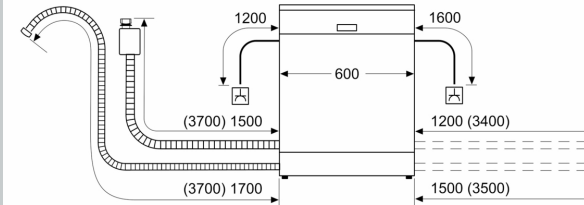

N 50, GESCHIRRSPÜLER VOLLINTEGRIERBAR, 60
CM, VARIOSCHARNIER FÜR BESONDERE
EINBAUSITUATIONEN
S175EAX16E

Maßzeichnungen

Maße in mm

△ Steckdose
( ) Werte mit Verlängerungssatz