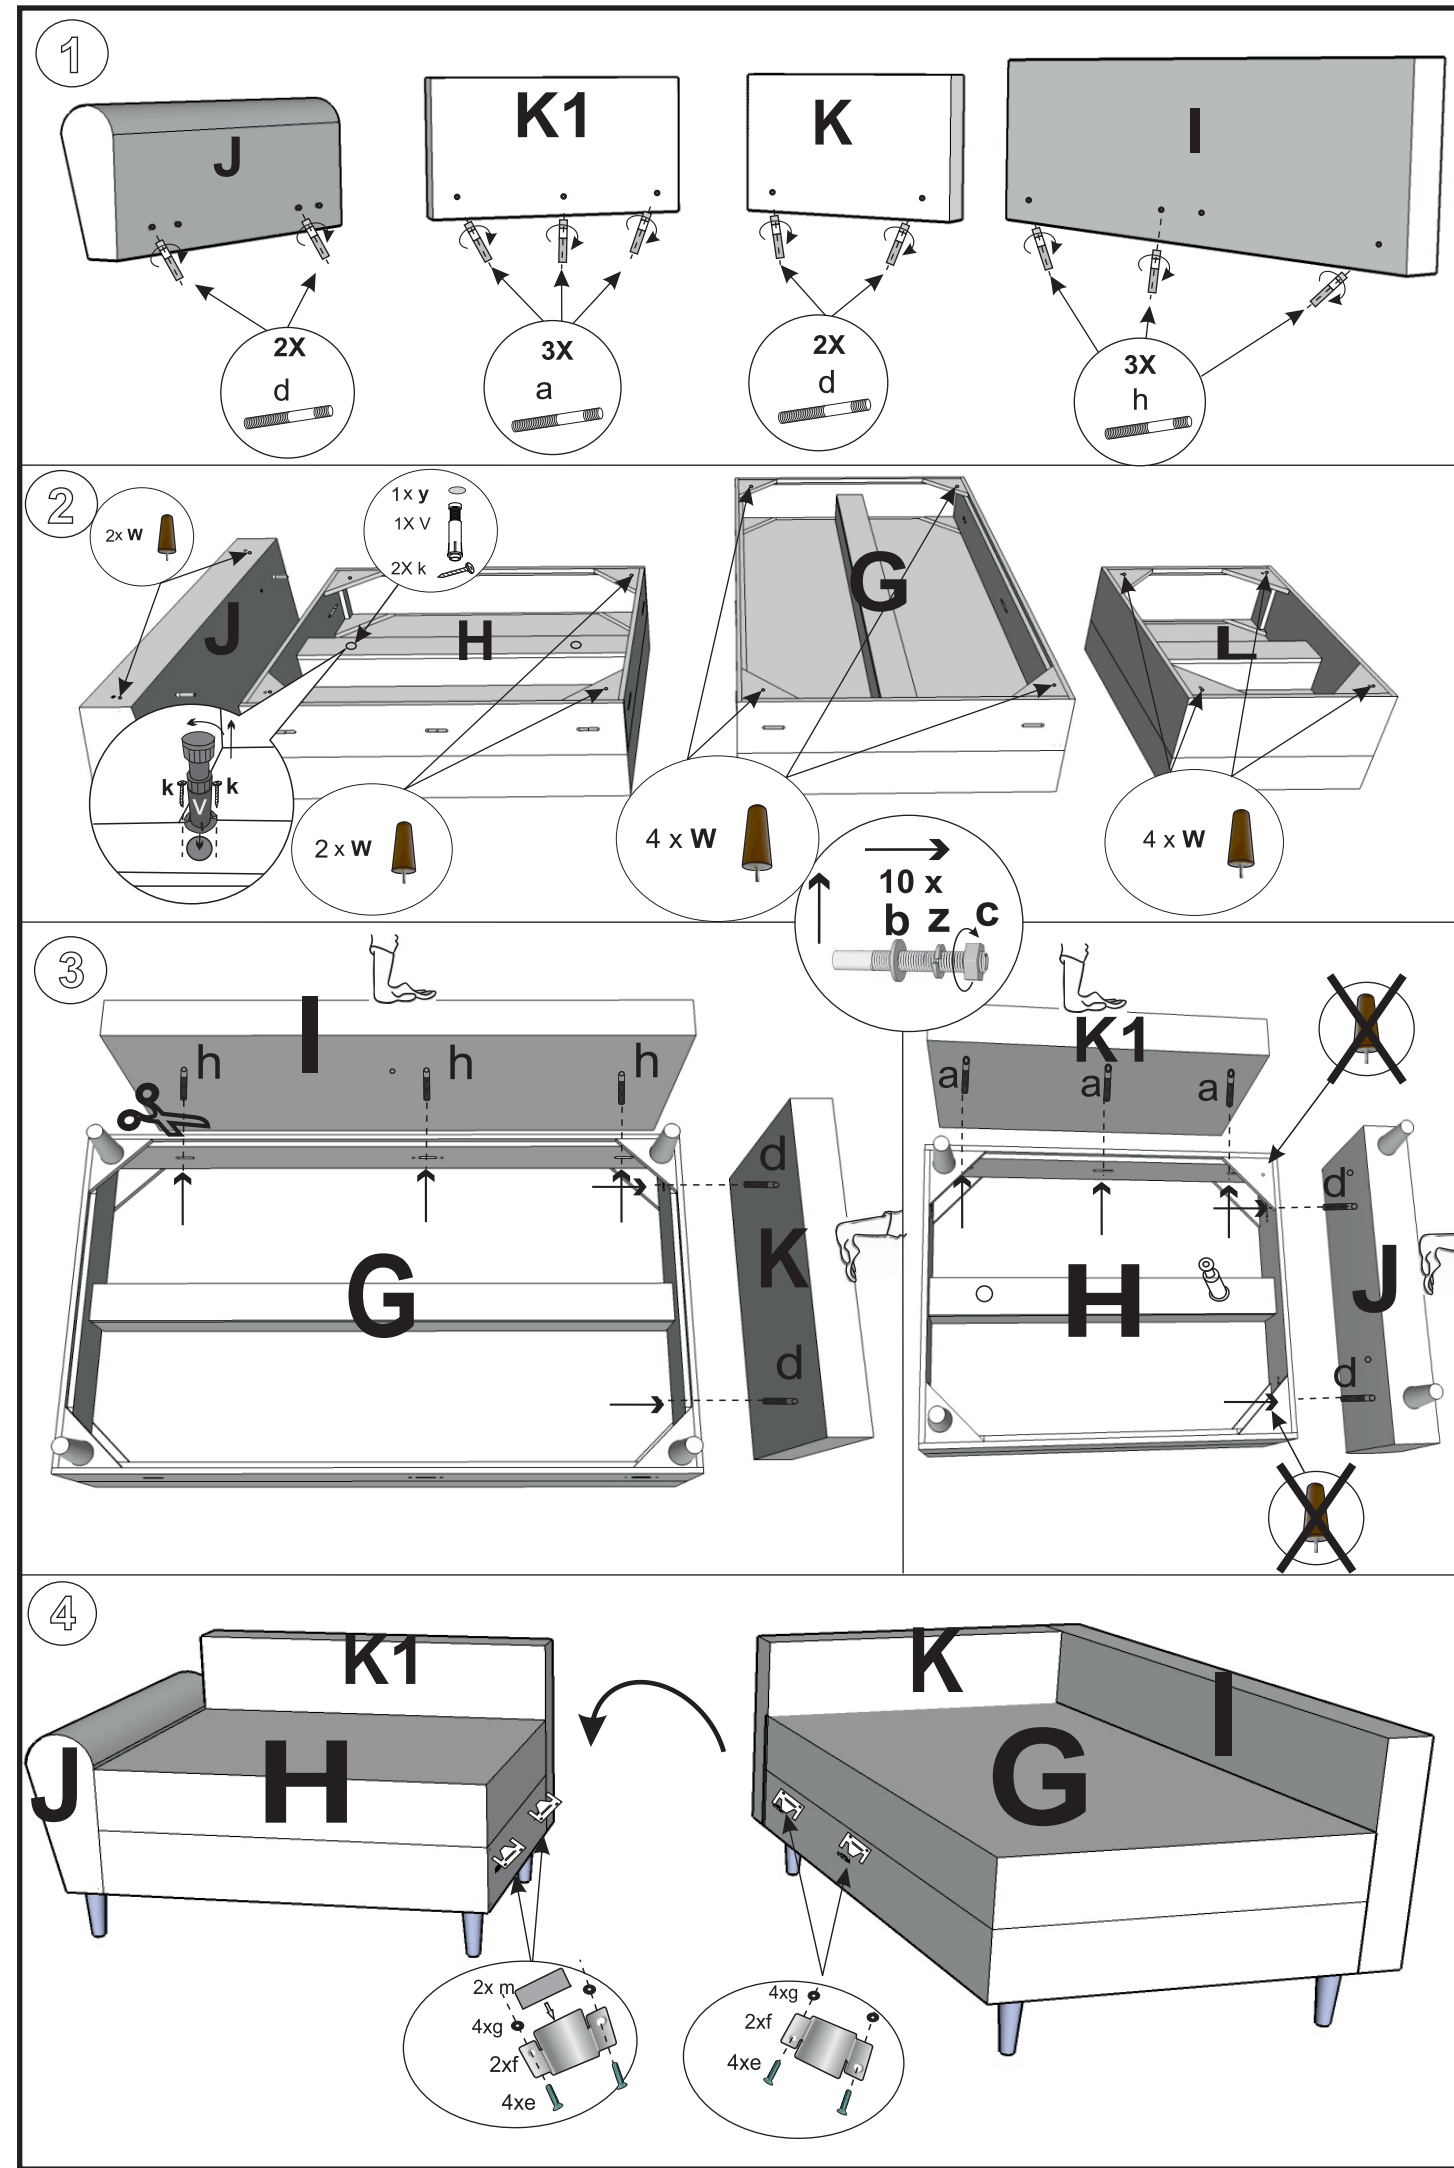

RICE

- | | |
|----------------------------------|--------------------------------|
| (DE) Montageanleitung | (IT) Istruzioni di montaggio |
| (PL) Instrukcja montażu | (FR) Notice de montage |
| (NL) Handleiding voor de montage | (RO) Instrucțiuni de asamblare |
| (GB) Assembly instructions | (SK) Montážny návod |
| (TR) Montaj talimatı | (CZ) Montážní návod |
| (RU) Инструкция по монтажу | (HU) Szerelési útmutató |

3 x (8x90) a	3 x (8x100) h	4 x (8x80) d	10 x M8 c	8 x (M6x40) e	4 x f	1 X y	8 x g
12 x w	10 x z	10 x Ø8 b	1 x v	2 x k	5x s	2x t	1x u
2x m							

RICE

- | | |
|----------------------------------|--------------------------------|
| (DE) Montageanleitung | (IT) Istruzioni di montaggio |
| (PL) Instrukcja montażu | (FR) Notice de montage |
| (NL) Handleiding voor de montage | (RO) Instrucțiuni de asamblare |
| (GB) Assembly instructions | (SK) Montážny návod |
| (TR) Montaj talimatı | (CZ) Montážní návod |
| (RU) Инструкция по монтажу | (HU) Szerelési útmutató |

3 x (8x90) a	3 x (8x100) h	4 x (8x80) d	10 x M8 c	8 x (M6x40) e	4 x f	1 X y	8 x g
12 x w	10 x z	10 x Ø8 b	1 x v	2 x k	5x s	2x t	1x u
2x m							