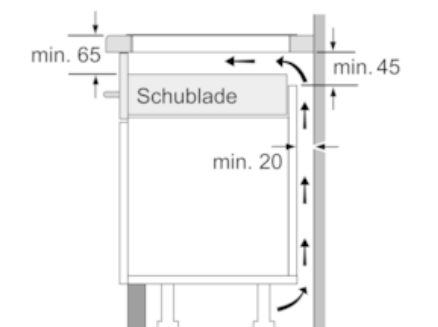

Ausstattung
Technische Daten

Gerätetyp : Kochstelle Glaskeramik
 Bauform : Eingebaut
 Energiequelle : Elektro
 Anzahl der Kochzonen, die gleichzeitig benutzt werden können : 4
 Nischenmaße (H x B x T) (mm) : 55 x 780-780 x 500-500
 Gerätebreite (mm) : 795
 Abmessungen des Gerätes (mm) : 55 x 795 x 517
 Abmessungen des verpackten Gerätes (mm) : 126 x 953 x 603
 Nettogewicht (kg) : 15,661
 Bruttogewicht (kg) : 17,0
 Restwärmeanzeige : Getrennt
 Lage der Steuerung : Vorne
 Hauptoberflächenmaterial : Glaskeramik
 Oberflächenfarbe : Edelstahl, Schwarz
 Rahmenfarbe : Edelstahl
 Approbationszertifikate : AENOR, CE
 Länge Anschlusskabel (cm) : 110
 EAN-Nummer : 4242004192374
 Elektroanschlusswert (W) : 7400
 Spannung (V) : 220-240
 Frequenz (Hz) : 50; 60

Design:

- 80 cm breit
- Rahmen in Edelstahl

Technische Information:

- Einbaumaße: 780 mm x 500 mm
- Min. Arbeitsplattenstärke: 30 mm
- Kochzonen: 1 x Ø 180 mm, 1.8 kW (max. Powerstufe 3.1 kW) Induktion; 1 x Ø 280 mm, 2 kW (max. Powerstufe 3.7 kW) Induktion; Warmhaltezone; 1 x Ø 145 mm, 1.4 kW (max. Powerstufe 2.2 kW) Induktion; 1 x Ø 210 mm, 2.2 kW (max. Powerstufe 3.7 kW) Induktion
- Hauptschalter
- Anschlußwert 7400 W
- Länge Anschlußkabel: 110 cm
- Anschlusskabel beigelegt in Verpackung

N 70
 TBD4800N INDUKTIONSKOCHFELD, AUTARK
 T48BD00N0
 AUTARKES INDUKTIONS-KOCHFELD MIT
 TOUCHCONTROL BEDIENUNG

Maßzeichnungen

① Lüftungsspalt muß vorgesehen werden.

Maße in mm

Maße in mm

① Lüftungsspalt muß vorgesehen werden.

Maße in mm

* Mindestabstand vom Muldenausschnitt bis zur Wand
 ** Eintauchtiefe
 *** Mit untergebautem Backofen min. 30, ggf. mehr; siehe Maßanforderungen des Backofens

Maße in mm

Maße in mm