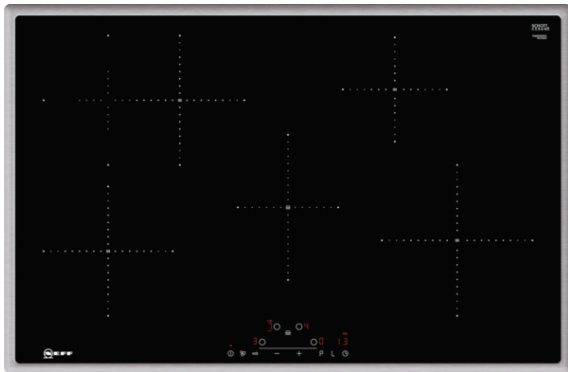

N 70

TBD4800N INDUKTIONSKOCHFELD, AUTARK

T48BD00N0

 AUTARKES INDUKTIONS-KOCHFELD MIT TOUCHCONTROL
 BEDIENUNG

Autarkes Induktions-Kochfeld mit TouchControl Bedienung.

- ✓ Induktion - Die Hitze wird bei der Induktionsbeheizung direkt im Kochgeschirr erzeugt für präzises, punktgenaues Kochen ohne Nachgaren.
- ✓ Bräterzone mit der automatischer Zuschaltung bei Brätternutzung
- ✓ Mit TouchControl ist eine besonders bequeme Steuerung von Kochfeldern möglich. Ein Fingertipp genügt. Ein Timer unterstützt beim Kochen.
- ✓ Designrahmen in Edelstahl

Ausstattung
Technische Daten

Gerätetyp : Kochstelle Glaskeramik
 Bauform : Eingebaut
 Energiequelle : Elektro
 Anzahl der Kochzonen, die gleichzeitig benutzt werden können : 4
 Nischenmaße (H x B x T) (mm) : 55 x 780-780 x 500-500
 Gerätebreite (mm) : 795
 Abmessungen des Gerätes (mm) : 55 x 795 x 517
 Abmessungen des verpackten Gerätes (mm) : 126 x 953 x 603
 Nettogewicht (kg) : 15,661
 Bruttogewicht (kg) : 17,0
 Restwärmeanzeige : Getrennt
 Lage der Steuerung : Vorne
 Hauptoberflächenmaterial : Glaskeramik
 Oberflächenfarbe : Edelstahl, Schwarz
 Rahmenfarbe : Edelstahl
 Approbationszertifikate : AENOR, CE
 Länge Anschlusskabel (cm) : 110
 EAN-Nummer : 4242004192374
 Elektroanschlusswert (W) : 7400
 Spannung (V) : 220-240
 Frequenz (Hz) : 50; 60

Design:

- 80 cm breit
- Rahmen in Edelstahl

Technische Information:

- Einbaumaße: 780 mm x 500 mm
- Min. Arbeitsplattenstärke: 30 mm
- Kochzonen: 1 x Ø 180 mm, 1.8 kW (max. Powerstufe 3.1 kW) Induktion; 1 x Ø 280 mm, 2 kW (max. Powerstufe 3.7 kW) Induktion; Warmhaltezone; 1 x Ø 145 mm, 1.4 kW (max. Powerstufe 2.2 kW) Induktion; 1 x Ø 210 mm, 2.2 kW (max. Powerstufe 3.7 kW) Induktion
- Hauptschalter
- Anschlußwert 7400 W
- Länge Anschlußkabel: 110 cm
- Anschlusskabel beigelegt in Verpackung