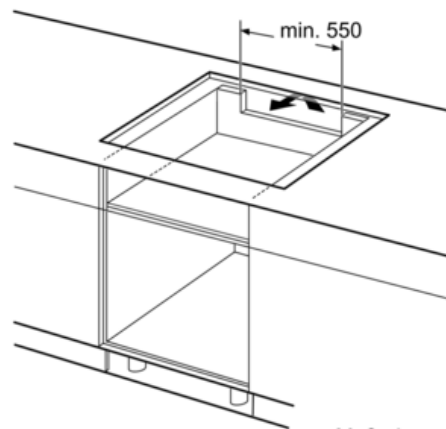

Ausstattung
Technische Daten

Gerätetyp : Kochstelle Glaskeramik
 Bauform : Eingebaut
 Energiequelle : Elektro
 Anzahl der Kochzonen, die gleichzeitig benutzt werden können : 4
 Nischenmaße (H x B x T) (mm) : 55 x 780-780 x 500-500
 Gerätebreite (mm) : 795
 Abmessungen des Gerätes (mm) : 55 x 795 x 517
 Abmessungen des verpackten Gerätes (mm) : 126 x 953 x 603
 Nettogewicht (kg) : 15,661
 Bruttogewicht (kg) : 17,0
 Restwärmeanzeige : Getrennt
 Lage der Steuerung : Vorne
 Hauptoberflächenmaterial : Glaskeramik
 Oberflächenfarbe : Edelstahl, Schwarz
 Rahmenfarbe : Edelstahl
 Approbationszertifikate : AENOR, CE
 Länge Anschlusskabel (cm) : 110
 EAN-Nummer : 4242004192374
 Elektroanschlusswert (W) : 7400
 Spannung (V) : 220-240
 Frequenz (Hz) : 50; 60

Design:

- 80 cm breit
- Rahmen in Edelstahl

Technische Information:

- Einbaumaße: 780 mm x 500 mm
- Min. Arbeitsplattenstärke: 30 mm
- Kochzonen: 1 x Ø 180 mm, 1.8 kW (max. Powerstufe 3.1 kW) Induktion; 1 x Ø 280 mm, 2 kW (max. Powerstufe 3.7 kW) Induktion; Warmhaltezone; 1 x Ø 145 mm, 1.4 kW (max. Powerstufe 2.2 kW) Induktion; 1 x Ø 210 mm, 2.2 kW (max. Powerstufe 3.7 kW) Induktion
- Hauptschalter
- Anschlußwert 7400 W
- Länge Anschlußkabel: 110 cm
- Anschlusskabel beigelegt in Verpackung

N 70
 TBD4800N INDUKTIONSKOCHFELD, AUTARK
 T48BD00N0
 AUTARKES INDUKTIONS-KOCHFELD MIT
 TOUCHCONTROL BEDIENUNG

Maßzeichnungen

① Lüftungsspalt muß vorgesehen werden.

Maße in mm

Maße in mm

① Lüftungsspalt muß vorgesehen werden.

Maße in mm

* Mindestabstand vom Muldenausschnitt bis zur Wand
 ** Eintauchtiefe
 *** Mit untergebautem Backofen min. 30, ggf. mehr; siehe Maßanforderungen des Backofens

Maße in mm

Maße in mm