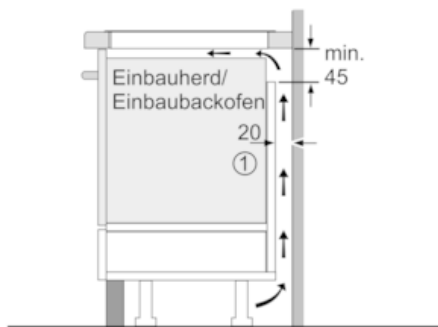

Ausstattung
Technische Daten

Gerätetyp : Kochstelle Glaskeramik
 Bauform : Eingebaut
 Energiequelle : Elektro
 Anzahl der Kochzonen, die gleichzeitig benutzt werden können : 4
 Nischenmaße (H x B x T) (mm) : 55 x 780-780 x 500-500
 Gerätebreite (mm) : 795
 Abmessungen des Gerätes (mm) : 55 x 795 x 517
 Abmessungen des verpackten Gerätes (mm) : 126 x 953 x 603
 Nettogewicht (kg) : 15,661
 Bruttogewicht (kg) : 17,0
 Restwärmeanzeige : Getrennt
 Lage der Steuerung : Vorne
 Hauptoberflächenmaterial : Glaskeramik
 Oberflächenfarbe : Edelstahl, Schwarz
 Rahmenfarbe : Edelstahl
 Approbationszertifikate : AENOR, CE
 Länge Anschlusskabel (cm) : 110
 EAN-Nummer : 4242004192374
 Elektroanschlusswert (W) : 7400
 Spannung (V) : 220-240
 Frequenz (Hz) : 50; 60

Design:

- 80 cm breit
- Rahmen in Edelstahl

Technische Information:

- Einbaumaße: 780 mm x 500 mm
- Min. Arbeitsplattenstärke: 30 mm
- Kochzonen: 1 x Ø 180 mm, 1.8 kW (max. Powerstufe 3.1 kW) Induktion; 1 x Ø 280 mm, 2 kW (max. Powerstufe 3.7 kW) Induktion; Warmhaltezone; 1 x Ø 145 mm, 1.4 kW (max. Powerstufe 2.2 kW) Induktion; 1 x Ø 210 mm, 2.2 kW (max. Powerstufe 3.7 kW) Induktion
- Hauptschalter
- Anschlußwert 7400 W
- Länge Anschlußkabel: 110 cm
- Anschlusskabel beigelegt in Verpackung

N 70
 TBD4800N INDUKTIONSKOCHFELD, AUTARK
 T48BD00N0
 AUTARKES INDUKTIONS-KOCHFELD MIT
 TOUCHCONTROL BEDIENUNG

Maßzeichnungen

① Lüftungsspalt muß vorgesehen werden.

Maße in mm

Maße in mm

① Lüftungsspalt muß vorgesehen werden.

Maße in mm

* Mindestabstand vom Muldenausschnitt bis zur Wand
 ** Eintauchtiefe
 *** Mit untergebautem Backofen min. 30, ggf. mehr; siehe Maßanforderungen des Backofens

Maße in mm

Maße in mm