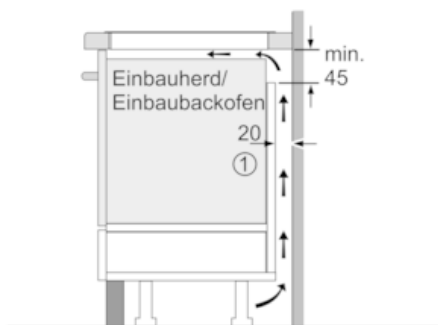

Ausstattung
Technische Daten

Gerätetyp : Kochstelle Glaskeramik
 Bauform : Eingebaut
 Energiequelle : Elektro
 Anzahl der Kochzonen, die gleichzeitig benutzt werden können : 4
 Nischenmaße (H x B x T) (mm) : 55 x 780-780 x 500-500
 Gerätebreite (mm) : 795
 Abmessungen des Gerätes (mm) : 55 x 795 x 517
 Abmessungen des verpackten Gerätes (mm) : 126 x 953 x 603
 Nettogewicht (kg) : 15,661
 Bruttogewicht (kg) : 17,0
 Restwärmeanzeige : Getrennt
 Lage der Steuerung : Vorne
 Hauptoberflächenmaterial : Glaskeramik
 Oberflächenfarbe : Edelstahl, Schwarz
 Rahmenfarbe : Edelstahl
 Approbationszertifikate : AENOR, CE
 Länge Anschlusskabel (cm) : 110
 EAN-Nummer : 4242004192374
 Elektroanschlusswert (W) : 7400
 Spannung (V) : 220-240
 Frequenz (Hz) : 50; 60

Design:

- 80 cm breit
- Rahmen in Edelstahl

Technische Information:

- Einbaumaße: 780 mm x 500 mm
- Min. Arbeitsplattenstärke: 30 mm
- Kochzonen: 1 x Ø 180 mm, 1.8 kW (max. Powerstufe 3.1 kW) Induktion; 1 x Ø 280 mm, 2 kW (max. Powerstufe 3.7 kW) Induktion; Warmhaltezone; 1 x Ø 145 mm, 1.4 kW (max. Powerstufe 2.2 kW) Induktion; 1 x Ø 210 mm, 2.2 kW (max. Powerstufe 3.7 kW) Induktion
- Hauptschalter
- Anschlußwert 7400 W
- Länge Anschlußkabel: 110 cm
- Anschlusskabel beigelegt in Verpackung

N 70
 TBD4800N INDUKTIONSKOCHFELD, AUTARK
 T48BD00N0
 AUTARKES INDUKTIONS-KOCHFELD MIT
 TOUCHCONTROL BEDIENUNG

Maßzeichnungen

① Lüftungsspalt muß vorgesehen werden.

Maße in mm

Maße in mm

① Lüftungsspalt muß vorgesehen werden.

Maße in mm

* Mindestabstand vom Muldenausschnitt bis zur Wand
 ** Eintauchtiefe
 *** Mit untergebautem Backofen min. 30, ggf. mehr; siehe Maßanforderungen des Backofens

Maße in mm

Maße in mm