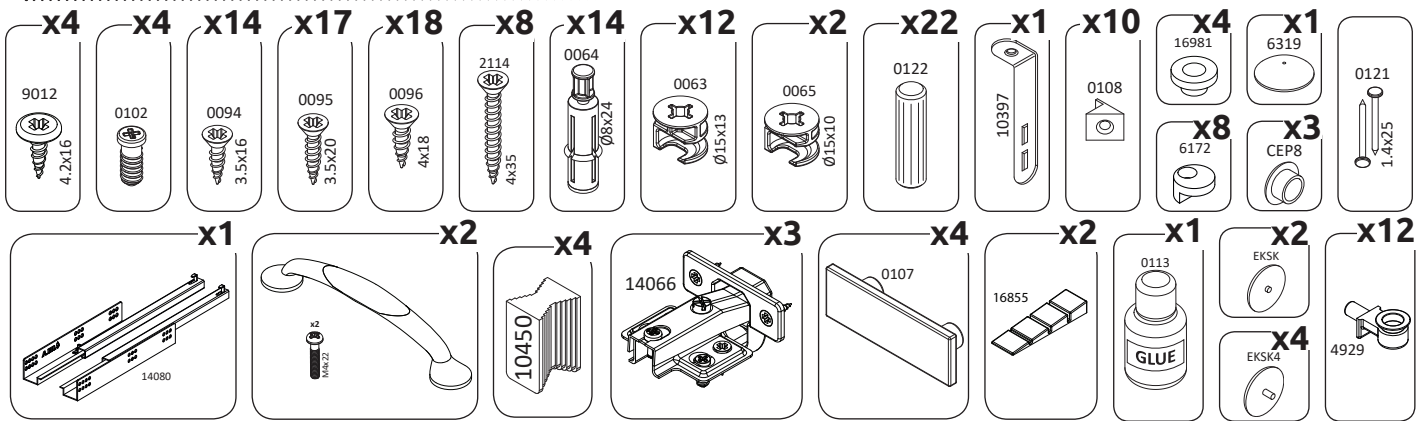

EG-V11S
LWH - 692x485x2003
 24.12.2018

1

2

3

4

5

15

16