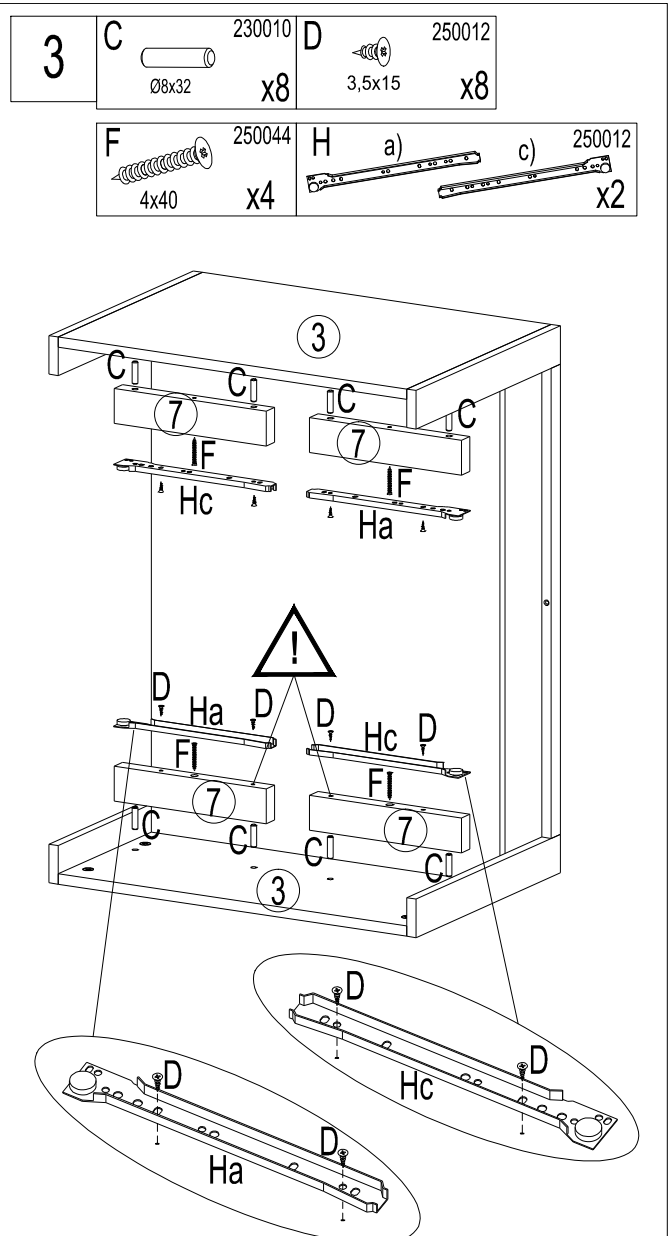

Art. Nr. 67938700; 82146515

LKZ 40947

- |           |                                    |           |                                |
|-----------|------------------------------------|-----------|--------------------------------|
| <b>D</b>  | <b>Montageanleitung</b>            | <b>GB</b> | <b>Assembly instructions</b>   |
| <b>FR</b> | <b>Notice de montage</b>           | <b>IT</b> | <b>Istruzioni di montaggio</b> |
| <b>NL</b> | <b>Handlieding voor de montage</b> | <b>PL</b> | <b>Instrukcja montażu</b>      |
| <b>CZ</b> | <b>Montážní návod</b>              | <b>SK</b> | <b>Návod na montáž</b>         |
| <b>HU</b> | <b>Szerelési útmutató</b>          | <b>RO</b> | <b>Instrukțiuni de montaj</b>  |
| <b>TR</b> | <b>Montaj talimatı</b>             | <b>RU</b> | <b>Инструкция по монтажу</b>   |

No	Size/MaB (mm)	Qty	✓	No	Size/MaB (mm)	Qty	✓
1	800x 600x 15	1		7	246x 50,5x 24	4	
2	764x 564x 15	1		8	676x 132x 15	2	
3	564x 405x 15	2		9	250x 100x 14	2	
4	405x 56x 15	2		10	250x 100x 14	2	
5	405x 56x 15	2		11	610x 100x 14	2	
6	682x 26x 15	2		12	619x 242x 3	2	

Art. Nr.	G
82146515	210055
67938700	210060

5	A	030093	B	030110	C	230010	D	250012	E	250024	G	
		x4		x4		Ø8x32	x16		x8		x8	

H	b)	d)	250012
		x2	

6	D	250012	K	070045
		3,5x15	x4	