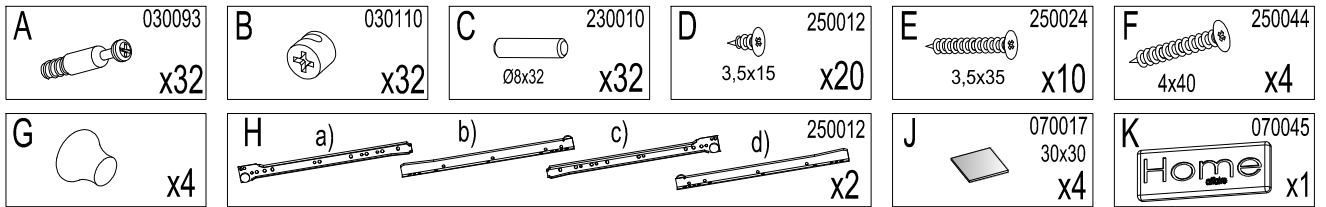

Art. Nr. 67938700; 82146515

LKZ 40947

- |           |                                    |           |                                |
|-----------|------------------------------------|-----------|--------------------------------|
| <b>D</b>  | <b>Montageanleitung</b>            | <b>GB</b> | <b>Assembly instructions</b>   |
| <b>FR</b> | <b>Notice de montage</b>           | <b>IT</b> | <b>Istruzioni di montaggio</b> |
| <b>NL</b> | <b>Handlieding voor de montage</b> | <b>PL</b> | <b>Instrukcja montażu</b>      |
| <b>CZ</b> | <b>Montážní návod</b>              | <b>SK</b> | <b>Návod na montáž</b>         |
| <b>HU</b> | <b>Szerelési útmutató</b>          | <b>RO</b> | <b>Instrukțiuni de montaj</b>  |
| <b>TR</b> | <b>Montaj talimatı</b>             | <b>RU</b> | <b>Инструкция по монтажу</b>   |

No	Size/MaB (mm)	Qty	✓	No	Size/MaB (mm)	Qty	✓
1	800x 600x 15	1		7	246x 50,5x 24	4	
2	764x 564x 15	1		8	676x 132x 15	2	
3	564x 405x 15	2		9	250x 100x 14	2	
4	405x 56x 15	2		10	250x 100x 14	2	
5	405x 56x 15	2		11	610x 100x 14	2	
6	682x 26x 15	2		12	619x 242x 3	2	

Art. Nr.	G
82146515	210055
67938700	210060

5	A	030093	B	030110	C	230010	D	250012	E	250024	G	
		x4		x4		Ø8x32	x16		x8		x8	

H	b)	d)	250012
		x2	

6	D	250012	K	070045
		3,5x15	x4	