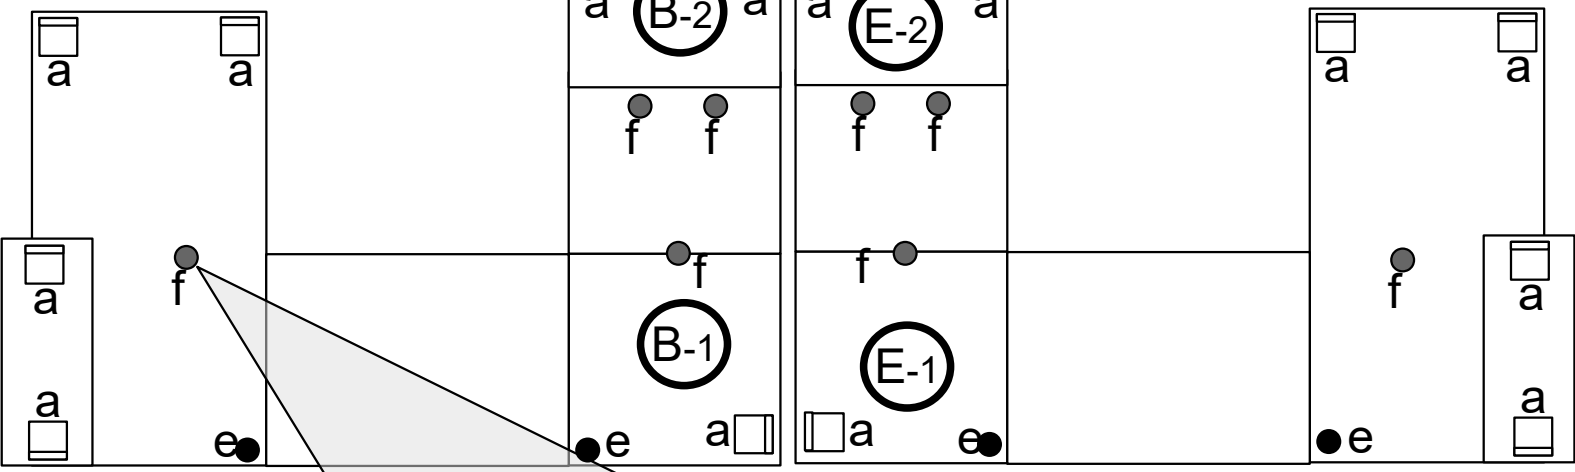

PALMERA / PALIANO /
PAPAYA / ADELLA
8141-3000-8300
8100-3000-8142
2020-10/1

- | | | | |
|-----------|--|-----------|---|
| D | MONTAGEANLEITUNG
BEDIENUNGSANLEITUNG | GB | ASSEMBLY INSTRUCTIONS
INSTRUCTION MANUAL |
| NL | HANDLEIDING VOOR DE MONTAGE
GEBRUIKSAANWIJZING | PL | INSTRUKCJA MONTAŻU
INSTRUKCJA OBSŁUGI |
| TR | MONTAJ TALIMATI
KULLANIM KLAVUZU | RU | ИНСТРУКЦИЯ ПО МОНТАЖУ
ИНСТРУКЦИЯ ПО ЭКСПЛУАТАЦИИ |
| RO | INSTRUCȚIUNI DE INSTALARE
INSTRUCȚIUNI DE UTILIZARE | IT | ISTRUZIONI DI MONTAGGIO
MANUALE DI ISTRUZIONI |
| FR | NOTICE DE MONTAGE
MANUEL INSTRUCTIONS | SK | MONTÁŽNY NÁVOD
NÁVOD NA POUŽITIE |
| HU | KÖZGYŰLÉS UTASÍTÁSOK
KEZELÉSI UTASÍTÁS | CZ | MONTÁŽNÍ NÁVOD
NÁVOD K POUŽITÍ |
| SI | NAVODILA ZA MONTAŽO
NAVODILA ZA UPORABO | PT | INSTRUÇÕES DE MONTAGEM
MANUAL DO USUÁRIO |
| ES | INSTRUCCIONES DE MONTAJE
MANUAL DEL USUARIO | HR | UPUTE ZA MONTAŽU
UPUTE ZA UPOTREBU |

Name · Naam · Nazwa · Ísim · Название · Nume · Nome · Název · Názov · Názov · Název · Neve

PALMERA / PALIANO / PAPAYA / ADELLA

Typ · Type · Tip · Тип · Tipo · Típus

8141-3000-8300 / 8100-300-8142

v1

v2

f, 120mm, !