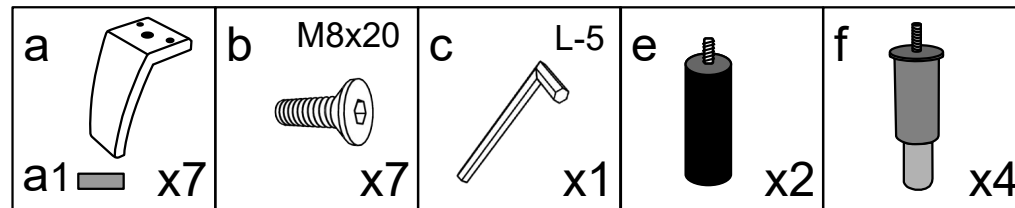

PALMERA / PALIANO /
PAPAYA / ADELLA
8141-3000-8300
8100-3000-8142
2020-10/1

- | | | | |
|-----------|--|-----------|---|
| D | MONTAGEANLEITUNG
BEDIENUNGSANLEITUNG | GB | ASSEMBLY INSTRUCTIONS
INSTRUCTION MANUAL |
| NL | HANDLEIDING VOOR DE MONTAGE
GEBRUIKSAANWIJZING | PL | INSTRUKCJA MONTAŻU
INSTRUKCJA OBSŁUGI |
| TR | MONTAJ TALIMATI
KULLANIM KLAVUZU | RU | ИНСТРУКЦИЯ ПО МОНТАЖУ
ИНСТРУКЦИЯ ПО ЭКСПЛУАТАЦИИ |
| RO | INSTRUCȚIUNI DE INSTALARE
INSTRUCȚIUNI DE UTILIZARE | IT | ISTRUZIONI DI MONTAGGIO
MANUALE DI ISTRUZIONI |
| FR | NOTICE DE MONTAGE
MANUEL INSTRUCTIONS | SK | MONTÁŽNY NÁVOD
NÁVOD NA POUŽITIE |
| HU | KÖZGYŰLÉS UTASÍTÁSOK
KEZELÉSI UTASÍTÁS | CZ | MONTÁŽNÍ NÁVOD
NÁVOD K POUŽITÍ |
| SI | NAVODILA ZA MONTAŽO
NAVODILA ZA UPORABO | PT | INSTRUÇÕES DE MONTAGEM
MANUAL DO USUÁRIO |
| ES | INSTRUCCIONES DE MONTAJE
MANUAL DEL USUARIO | HR | UPUTE ZA MONTAŽU
UPUTE ZA UPOTREBU |

Name · Naam · Nazwa · Ísim · Название · Nume · Nome · Název · Názov · Názov · Název · Neve

PALMERA / PALIANO / PAPAYA / ADELLA

Typ · Type · Tip · Тип · Tipo · Típus

8141-3000-8300 / 8100-300-8142

v1

v2

f, 120mm, !