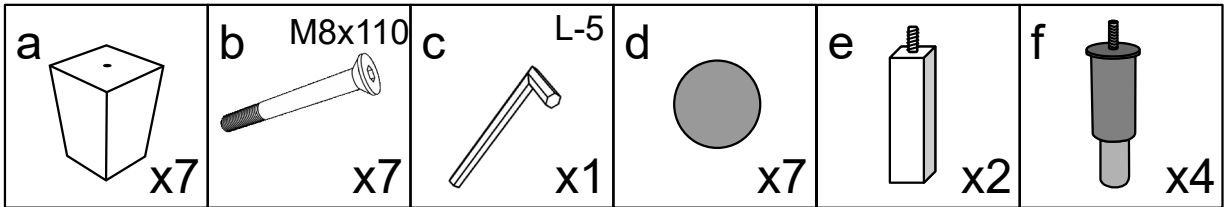

PALMERA / PALIANO /
PAPAYA / ADELLA
8141-3000-8300
8100-3000-8142
2020-10/1

- | | | | |
|-----------|--|-----------|---|
| D | MONTAGEANLEITUNG
BEDIENUNGSANLEITUNG | GB | ASSEMBLY INSTRUCTIONS
INSTRUCTION MANUAL |
| NL | HANDLEIDING VOOR DE MONTAGE
GEBRUIKSAANWIJZING | PL | INSTRUKCJA MONTAŻU
INSTRUKCJA OBSŁUGI |
| TR | MONTAJ TALIMATI
KULLANIM KLAVUZU | RU | ИНСТРУКЦИЯ ПО МОНТАЖУ
ИНСТРУКЦИЯ ПО ЭКСПЛУАТАЦИИ |
| RO | INSTRUCȚIUNI DE INSTALARE
INSTRUCȚIUNI DE UTILIZARE | IT | ISTRUZIONI DI MONTAGGIO
MANUALE DI ISTRUZIONI |
| FR | NOTICE DE MONTAGE
MANUEL INSTRUCTIONS | SK | MONTÁŽNY NÁVOD
NÁVOD NA POUŽITIE |
| HU | KÖZGYŰLÉS UTASÍTÁSOK
KEZELÉSI UTASÍTÁS | CZ | MONTÁŽNÍ NÁVOD
NÁVOD K POUŽITÍ |
| SI | NAVODILA ZA MONTAŽO
NAVODILA ZA UPORABO | PT | INSTRUÇÕES DE MONTAGEM
MANUAL DO USUÁRIO |
| ES | INSTRUCCIONES DE MONTAJE
MANUAL DEL USUARIO | HR | UPUTE ZA MONTAŽU
UPUTE ZA UPOTREBU |

Name · Naam · Nazwa · Ísim · Название · Nume · Nome · Název · Názov · Názov · Název · Neve

PALMERA / PALIANO / PAPAYA / ADELLA

Typ · Type · Tip · Тип · Tipo · Típus

8141-3000-8300 / 8100-300-8142

v1

v2

f, 120mm, !