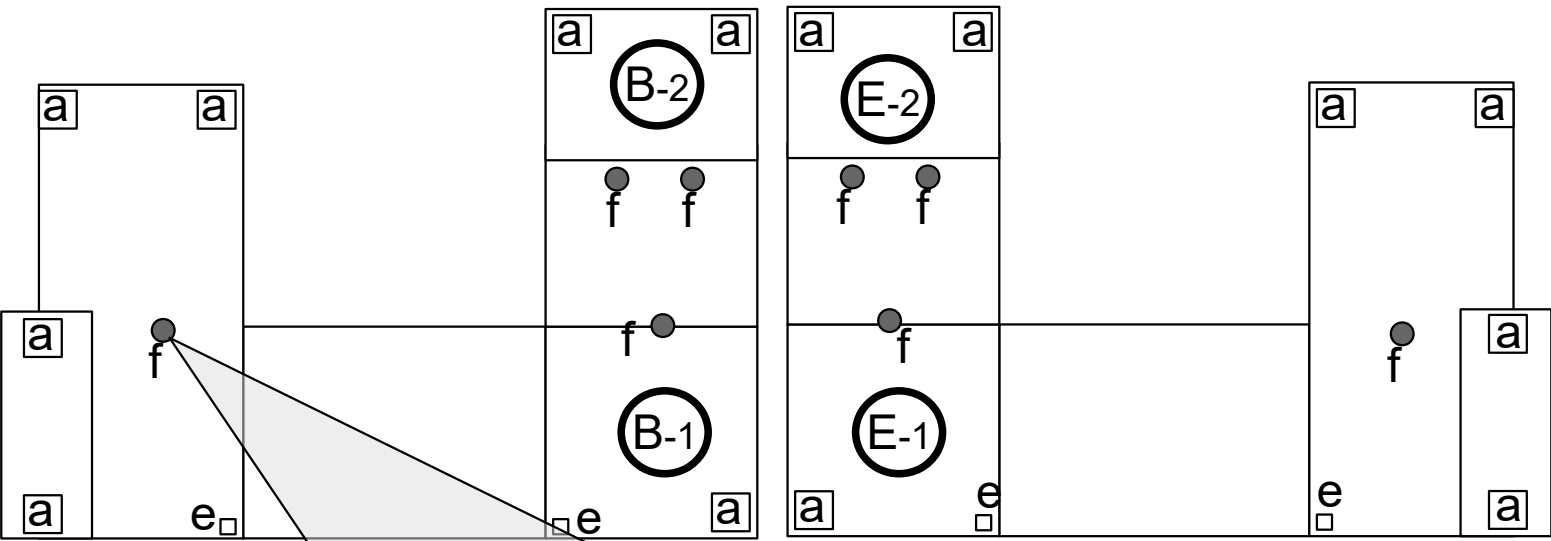

PALMERA / PALIANO /
PAPAYA / ADELLA
8141-3000-8300
8100-3000-8142
2020-10/1

- | | | | |
|-----------|--|-----------|---|
| D | MONTAGEANLEITUNG
BEDIENUNGSANLEITUNG | GB | ASSEMBLY INSTRUCTIONS
INSTRUCTION MANUAL |
| NL | HANDLEIDING VOOR DE MONTAGE
GEBRUIKSAANWIJZING | PL | INSTRUKCJA MONTAŻU
INSTRUKCJA OBSŁUGI |
| TR | MONTAJ TALIMATI
KULLANIM KLAVUZU | RU | ИНСТРУКЦИЯ ПО МОНТАЖУ
ИНСТРУКЦИЯ ПО ЭКСПЛУАТАЦИИ |
| RO | INSTRUCȚIUNI DE INSTALARE
INSTRUCȚIUNI DE UTILIZARE | IT | ISTRUZIONI DI MONTAGGIO
MANUALE DI ISTRUZIONI |
| FR | NOTICE DE MONTAGE
MANUEL INSTRUCTIONS | SK | MONTÁŽNY NÁVOD
NÁVOD NA POUŽITIE |
| HU | KÖZGYŰLÉS UTASÍTÁSOK
KEZELÉSI UTASÍTÁS | CZ | MONTÁŽNÍ NÁVOD
NÁVOD K POUŽITÍ |
| SI | NAVODILA ZA MONTAŽO
NAVODILA ZA UPORABO | PT | INSTRUÇÕES DE MONTAGEM
MANUAL DO USUÁRIO |
| ES | INSTRUCCIONES DE MONTAJE
MANUAL DEL USUARIO | HR | UPUTE ZA MONTAŽU
UPUTE ZA UPOTREBU |

Name · Naam · Nazwa · Ísim · Название · Nume · Nome · Název · Názov · Názov · Název · Neve

PALMERA / PALIANO / PAPAYA / ADELLA

Typ · Type · Tip · Тип · Tipo · Típus

8141-3000-8300 / 8100-300-8142

v1

v2

f, 120mm, !