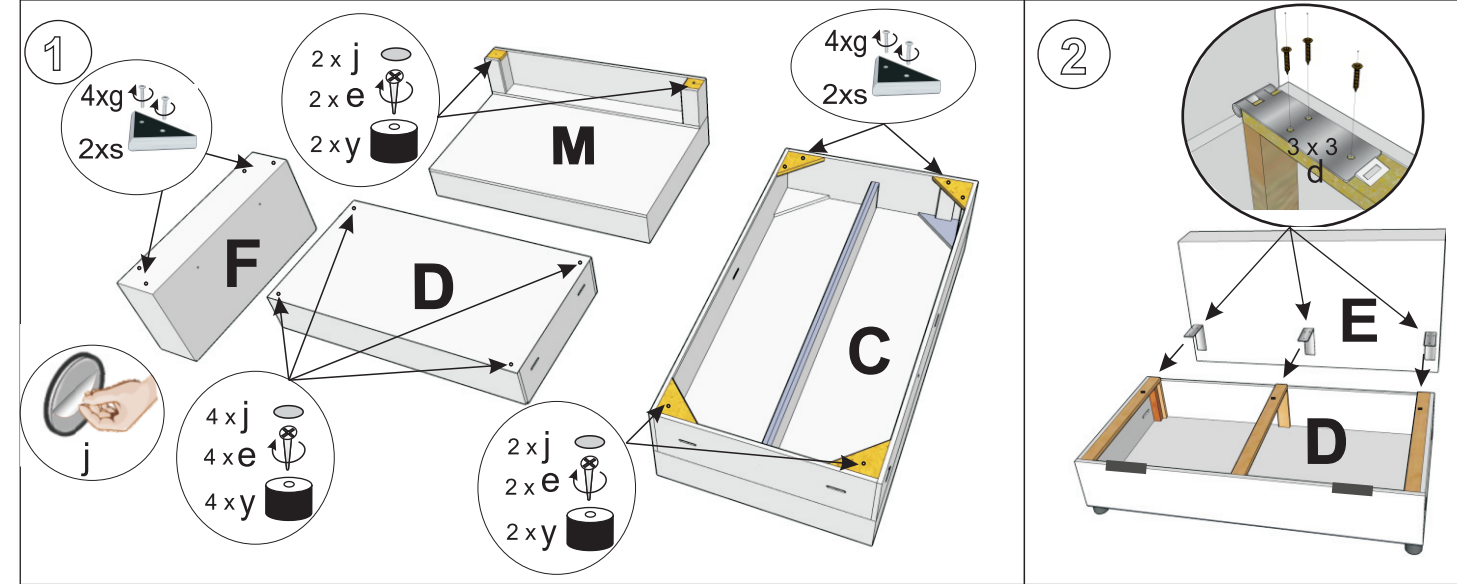

John 2

- (DE) Montageanleitung
- (PL) Instrukcja montażu
- (NL) Handleiding voor de montage
- (GB) Assembly instructions
- (TR) Montaj talimatı
- (RU) Инструкция по монтажу

- (IT) Istruzioni di montaggio
- (FR) Notice de montage
- (RO) Instrucțiuni de asamblare
- (SK) Montážny návod
- (CZ) Montážní návod
- (HU) Szerelési útmutató

4x (M8x60)	4x (M8x90)	8x	8x Ø8	8x	8x M8	9x (4x16)	8x (5x35)
a	k	j	b	r	c	d	e
8x (M6x35)	1x	8x	4x	2x	4x		
g	w	y	s	n	p		

Ver: 02.04.2024

13 +

John 2

- (DE) Montageanleitung
- (PL) Instrukcja montażu
- (NL) Handleiding voor de montage
- (GB) Assembly instructions
- (TR) Montaj talimatı
- (RU) Инструкция по монтажу