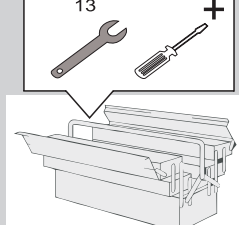

John 2

- (DE) Montageanleitung
- (PL) Instrukcja montażu
- (NL) Handleiding voor de montage
- (GB) Assembly instructions
- (TR) Montaj talimatı
- (RU) Инструкция по монтажу

- (IT) Istruzioni di montaggio
- (FR) Notice de montage
- (RO) Instrucțiuni de asamblare
- (SK) Montážny návod
- (CZ) Montážní návod
- (HU) Szerelési útmutató

4x (M8x60)	4x (M8x90)	8x	8x Ø8	8x	8x M8	9x (4x16)	8x (5x35)
a	k	j	b	r	c	d	e
8x (M6x35)	1x	8x	4x	2x	4x		
g	w	y	s	n	p		

Ver: 02.04.2024

13 +

John 2

- (DE) Montageanleitung
- (PL) Instrukcja montażu
- (NL) Handleiding voor de montage
- (GB) Assembly instructions
- (TR) Montaj talimatı
- (RU) Инструкция по монтажу