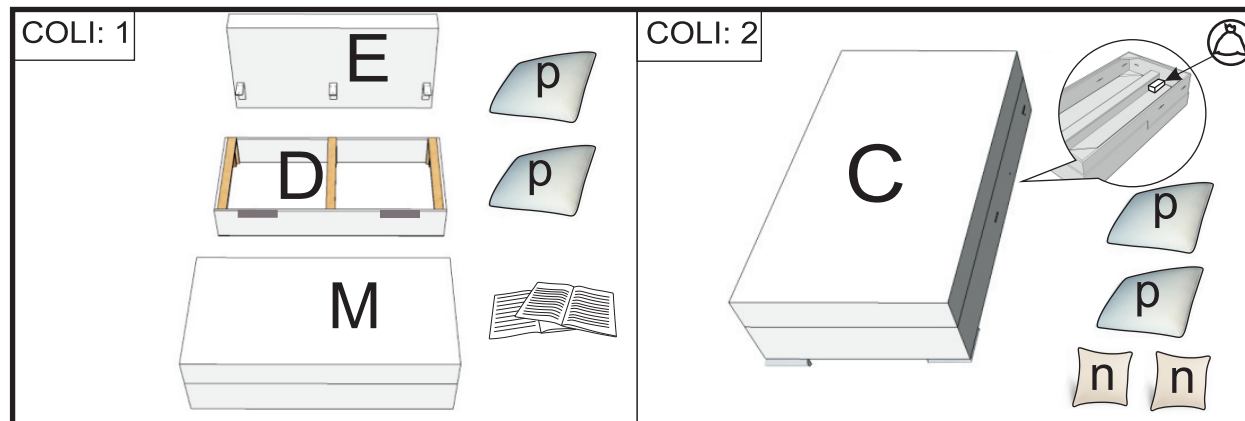

John 2

- (DE) Montageanleitung
- (PL) Instrukcja montażu
- (NL) Handleiding voor de montage
- (GB) Assembly instructions
- (TR) Montaj talimatı
- (RU) Инструкция по монтажу

- (IT) Istruzioni di montaggio
- (FR) Notice de montage
- (RO) Instrucțiuni de asamblare
- (SK) Montážny návod
- (CZ) Montážní návod
- (HU) Szerelési útmutató

4x (M8x60)	4x (M8x90)	8x	8x Ø8	8x	8x M8	9x (4x16)	8x (5x35)
a	k	j	b	r	c	d	e
8x (M6x35)	1x	8x	4x	2x	4x		
g	w	y	s	n	p		

Ver: 02.04.2024

13 +

John 2

- (DE) Montageanleitung
- (PL) Instrukcja montażu
- (NL) Handleiding voor de montage
- (GB) Assembly instructions
- (TR) Montaj talimatı
- (RU) Инструкция по монтажу