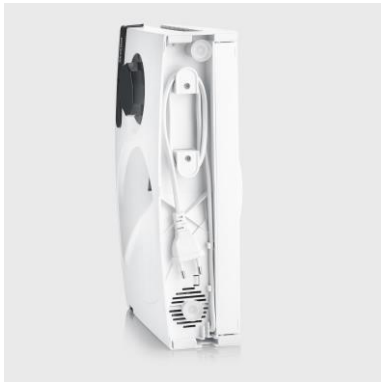

**Präzises Schneiden.
Kompakt verstaubar.**

AS 3912 Kompakt Alleschneider mit DC Motor

Die USP auf einen Blick:

- **Rundmesser von RSG Solingen**
deutsche Qualität und hervorragende Leistung
- **Einfache Reinigung**
durch herausnehmbares Edelmessermesser
- **Platzsparende Lagerung**
dank zusammenklappbarer Grundplatte
- **Stufenlose Einstellung der Schnittstärke von 0 bis 15 mm**

Produktdetails

Ob dick oder dünn

Die Schnittstärke kann von 0 bis 15 mm präzise eingestellt werden.

Einfache Reinigung

Das herausnehmbare Messer ist aus rostfreiem Edelstahl von RSG Solingen.

Passt in jede Küche