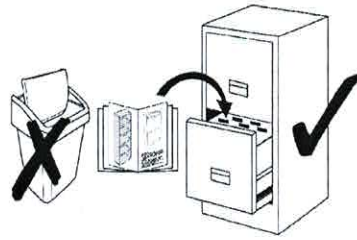

(D) Aufbauanleitung

(NL) Handleiding voor de Montage

(PL) Instrukcja montażu

(RO) Instrucțiuni de asamblare

(GB) Assembly Instruction

(TR) Montaj Talimatları

(I) Istruzioni per il montaggio

(F) Instructions de montage

(RU) Инструкция по монтажу

Polsterbett-Gestoffeerde bed-Tapicerowane łóżko-Tapizzate pat-Upholstered bed-Мягкая кровать-yatak kapitone-Letto imbottito-Lit rembourré

Tagesdecke

Bitte entfernen Sie die Folie und breiten Sie Ihre Tagesdecke auf dem Bett aus.