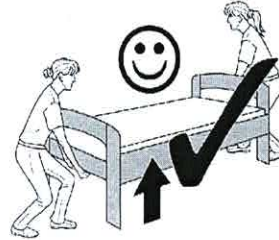

(D) Aufbauanleitung

(NL) Handleiding voor de Montage

(PL) Instrukcja montażu

(RO) Instrucțiuni de asamblare

(GB) Assembly Instruction

(TR) Montaj Talimatları

(I) Istruzioni per il montaggio

(F) Instructions de montage

(RU) Инструкция по монтажу

Polsterbett-Gestoffeerde bed-Tapicerowane łóżko-Tapizzate pat-Upholstered bed-Мягкая кровать-yatak kapitone-Letto imbottito-Lit rembourré

Tagesdecke

Bitte entfernen Sie die Folie und breiten Sie Ihre Tagesdecke auf dem Bett aus.