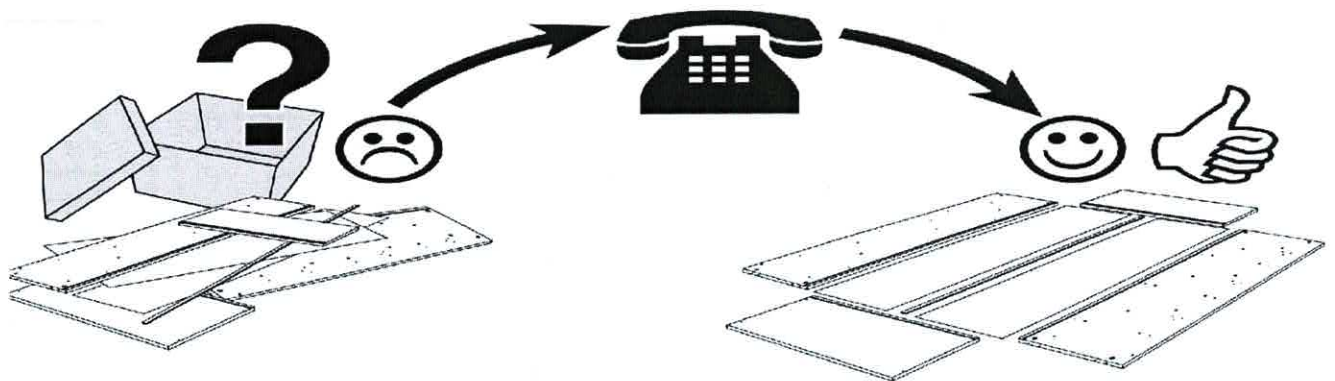

(D) Aufbauanleitung

(NL) Handleiding voor de Montage

(PL) Instrukcja montażu

(RO) Instrucțiuni de asamblare

(GB) Assembly Instruction

(TR) Montaj Talimatları

(I) Istruzioni per il montaggio

(F) Instructions de montage

(RU) Инструкция по монтажу

Polsterbett-Gestoffeerde bed-Tapicerowane łóżko-Tapizzate pat-Upholstered bed-Мягкая кровать-yatak kapitone-Letto imbottito-Lit rembourré

Tagesdecke

Bitte entfernen Sie die Folie und breiten Sie Ihre Tagesdecke auf dem Bett aus.