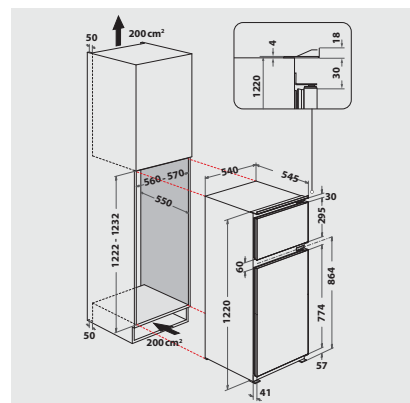

TECHNISCHE DATEN

- Schlepptürmontage
- Gesamtanschluss: 80 W
- Türanschlag rechts, wechselbar
- Maße (HxBxT): 1220x540x545 mm

WPRO-ZUBEHÖR (OPTIONAL)

- Goodbye Odours Geruchsabsorber für den Kühlschrank
DEO213, EAN 8015250441413
- Ice Mate
ICM101, EAN 8015250381504