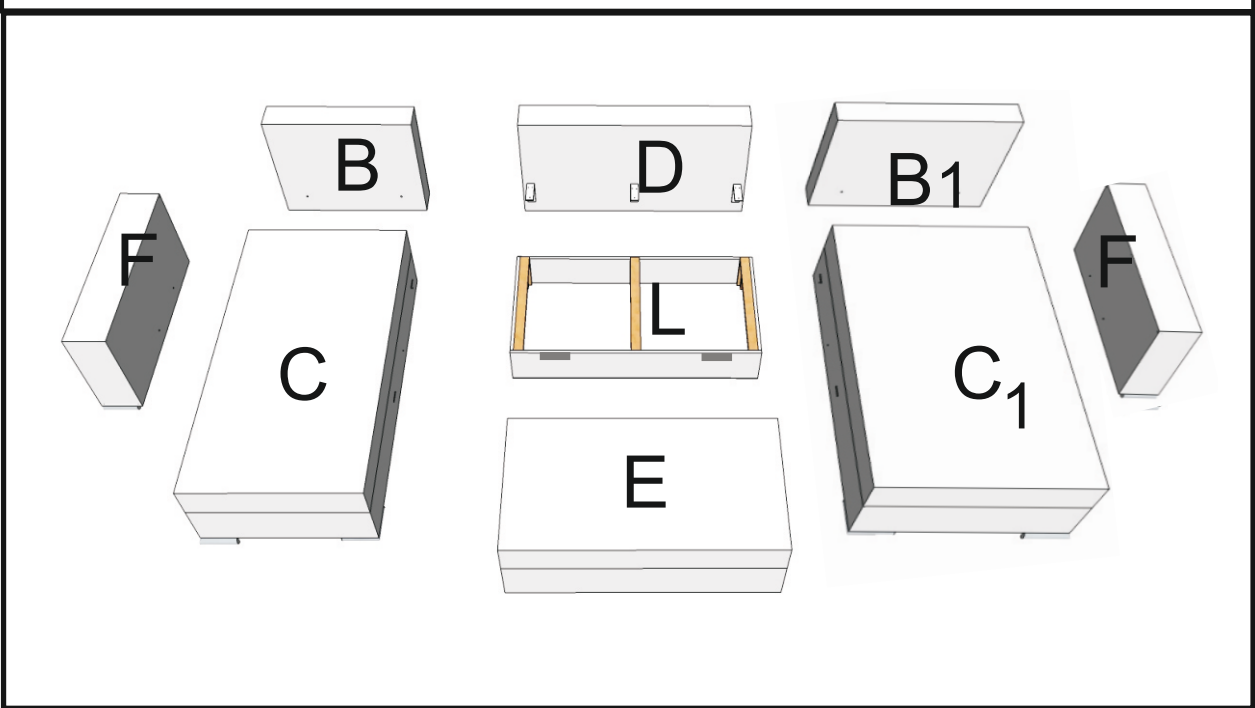

JOSY XXL

- (DE) Montageanleitung
- (IT) Istruzioni di montaggio
- (PL) Instrukcja montaży
- (FR) Notice de montage
- (NL) Handleiding voor de montage
- (RO) Instrucțiuni de asamblare
- (GB) Assembly instructions
- (SK) Montážny návod
- (TR) Montaj talimatı
- (CZ) Montážní návod
- (RU) Инструкция по монтажу
- (HU) Szerelési útmutató

8 x (8x90) m	4 x (8x60) a	12 x O8 d	12 x M8 e	9 x (4x16) f	10 x (5x35) i	8 x g
16x (M6x35) n	10 x 40mm 50mm r	12 x j	10 x k	2 x 38 cm 38 cm 1	5 x 50cm 65cm 2	

Ver: 09.06.2018

1 - JOSY XXL R

2 - JOSY XXL R

8 x (8x90) m	4 x (8x60) a	12 x O8 d	12 x M8 e	9 x (4x16) f	10 x (5x50) i	8 x g
16x (M6x35) n	10 x 40mm 50mm r	12 x j	10 x k	2 x 38 cm 38 cm 1	5 x 50cm 65cm 2	

1 - JOSY XXL - L

2 - JOSY XXL - L