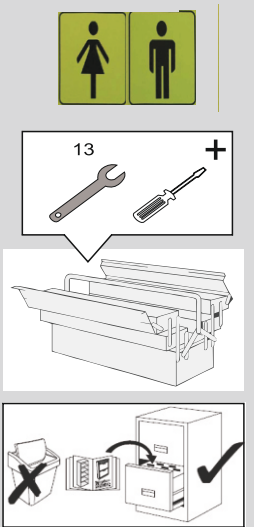

8 x (8x90) m	4 x (8x60) a	12 x O8 d	12 x M8 e	9 x (4x16) f	10 x (5x35) i	8 x g
16x (M6x35) n	10 x 40mm 50mm r	12 x j	10 x k	2 x 38 cm 38 cm 1	5 x 50cm 65cm 2	

Ver: 09.06.2018

1 - JOSY XXL R

2 - JOSY XXL R

JOSY XXL

- (DE) Montageanleitung
- (IT) Istruzioni di montaggio
- (PL) Instrukcja montaży
- (FR) Notice de montage
- (NL) Handleiding voor de montage
- (RO) Instrucțiuni de asamblare
- (GB) Assembly instructions
- (SK) Montážny návod
- (TR) Montaj talimatı
- (CZ) Montážní návod
- (RU) Инструкция по монтажу
- (HU) Szerelési útmutató

8 x (8x90) m	4 x (8x60) a	12 x O8 d	12 x M8 e	9 x (4x16) f	10 x (5x50) i	8 x g
16x (M6x35) n	10 x 40mm 50mm r	12 x j	10 x k	2 x 38 cm 38 cm 1	5 x 50cm 65cm 2	

1 - JOSY XXL - L

2 - JOSY XXL - L