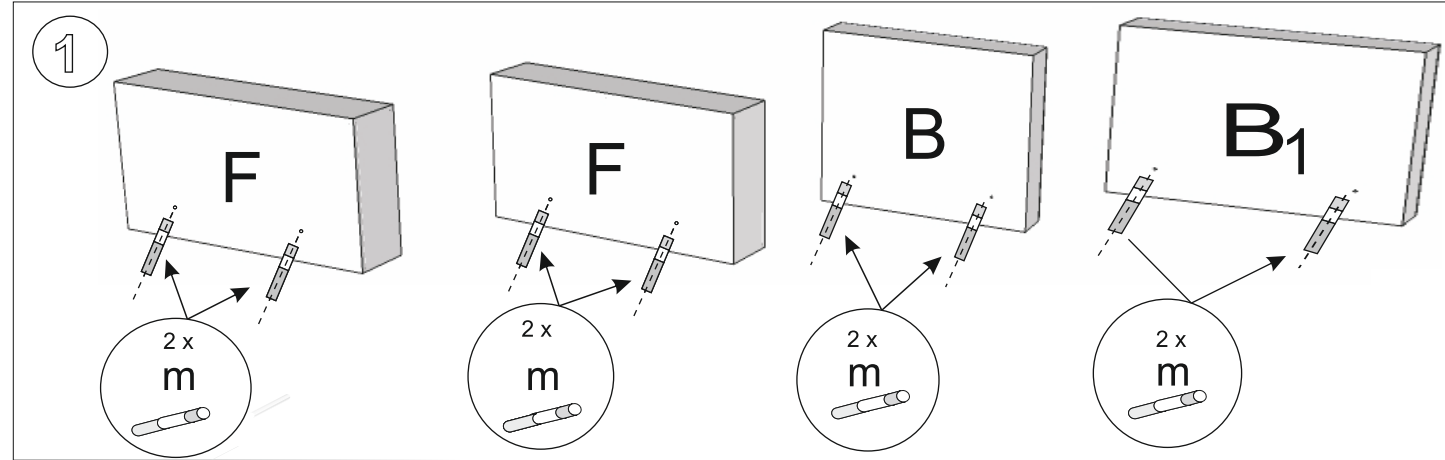

JOSY XXL

- (DE) Montageanleitung
- (IT) Istruzioni di montaggio
- (PL) Instrukcja montaży
- (FR) Notice de montage
- (NL) Handleiding voor de montage
- (RO) Instrucțiuni de asamblare
- (GB) Assembly instructions
- (SK) Montážny návod
- (TR) Montaj talimatı
- (CZ) Montážní návod
- (RU) Инструкция по монтажу
- (HU) Szerelési útmutató

8 x (8x90) m	4 x (8x60) a	12 x O8 d	12 x M8 e	9 x (4x16) f	10 x (5x35) i	8 x g
16x (M6x35) n	10 x 40mm 50mm r	12 x j	10 x k	2 x 38 cm 38 cm 1	5 x 50cm 65cm 2	

Ver: 09.06.2018

1 - JOSY XXL R

2 - JOSY XXL R

8 x (8x90) m	4 x (8x60) a	12 x O8 d	12 x M8 e	9 x (4x16) f	10 x (5x50) i	8 x g
16x (M6x35) n	10 x 40mm 50mm r	12 x j	10 x k	2 x 38 cm 38 cm 1	5 x 50cm 65cm 2	

1 - JOSY XXL - L

2 - JOSY XXL - L