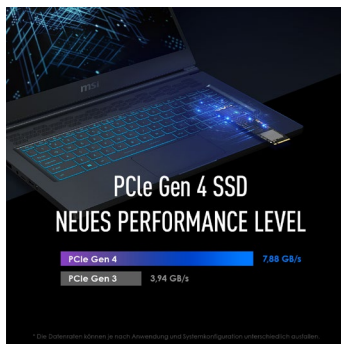

WARTEN WAR GESTERN

Das flinke M.2-SSD-Laufwerk sorgt für blitzschnelle System- und Programmstarts. Dank neuer PCI-Express-4-Schnittstelle kann die SSD ihre Leistung ohne jedes Limit ausspielen. Spiele und Applikationen profitieren gleichermaßen von den Datenraten auf höchstem Level.