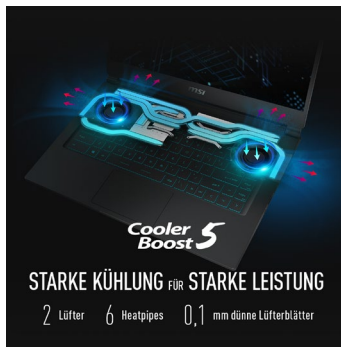

MAXIMALE MOBILITÄT

Das extra schlanke und leichte Aluminium-Gehäuse setzt neue Standards: Der Stealth 15M ist der dünnste und leichteste 15,6“-Laptop mit voller Gaming-Leistung. Für alle Aufgaben und lange Akkulaufzeit gerüstet, begleitet die ultra-mobile Power-Maschine bequem durch den ganzen Tag.