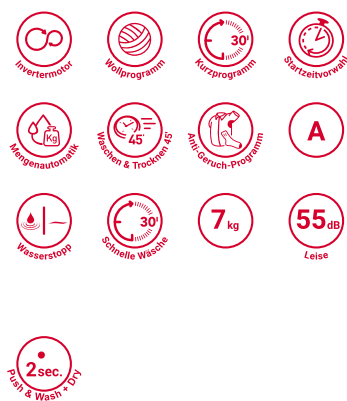

PWWT X 76G6 DE N

Waschtrockner (7/6 kg)

TOP 4

- Push&Go: Nur 1 Taste und 2 Sekunden für das Einschalten, die Programmauswahl und den Start des Wasch- und Trockenprogramms
- Extrem ausdauernder und verschleißresistenter Inverter-Motor

- Mehrfachwasserschutz+
- Maschinenreinigung – sauber und bequem

Weiß

PWWT X 76G6 DE N
EAN 80 03437 61429 3

Komfort

- **Push&Go:** Nur 1 Taste und 2 Sekunden für das Einschalten, die Programmauswahl und den Start des Wasch- und Trockenprogramms
- Extrem ausdauernder und verschleißresistenter **Inverter-Motor**
- Mengenautomatik – optimaler Wasser- und Energieverbrauch
- Mehrfachwasserschutz+
- Tastensperre: Die perfekte Kindersicherung

Programme

- Energieoptimierte Grundprogramme: Wolle, Synthetik, Sportwäsche, Schleudern, Spülen + Schleudern, Mischwäsche, Eco 40-60, 20 °C, Schleudern + Abpumpen, Baumwolle, Feinwäsche
- Zeitoptimierte Programme: Waschen & Trocknen 45', Kurz 30'
- Spezielle Programme: Anti-Geruch, Auffrischen
- Spezielle Farbpflege: Buntwäsche, dunkle Farben
- Waschen & Trocknen 45': in nur 45 Minuten ist Ihre Wäsche gewaschen und getrocknet
- Kurz 30' – schnelle Wäsche in 30 Minuten
- Anti-Geruch-Programm: Speziell für Kleidungsstücke mit unangenehmen Gerüchen
- Auffrischen – entfernt schlechte Gerüche aus Baumwolle und Synthetik in 30 Minuten ohne Waschgang

Anschluss und Maße

- 10 Ampere
- Anschlusskabellänge: 120 cm
- Maße verpackt (HxBxT):

89 x 64,5 x 59 cm

- Maße (HxBxT): 85x59,5x54 cm

Technische Daten

- Gewicht brutto 67,5 kg, Gewicht netto 66 kg
- Geräuschemission Waschen/Schleudern (Schallleistung): 55/81 dB(A) re 1pW