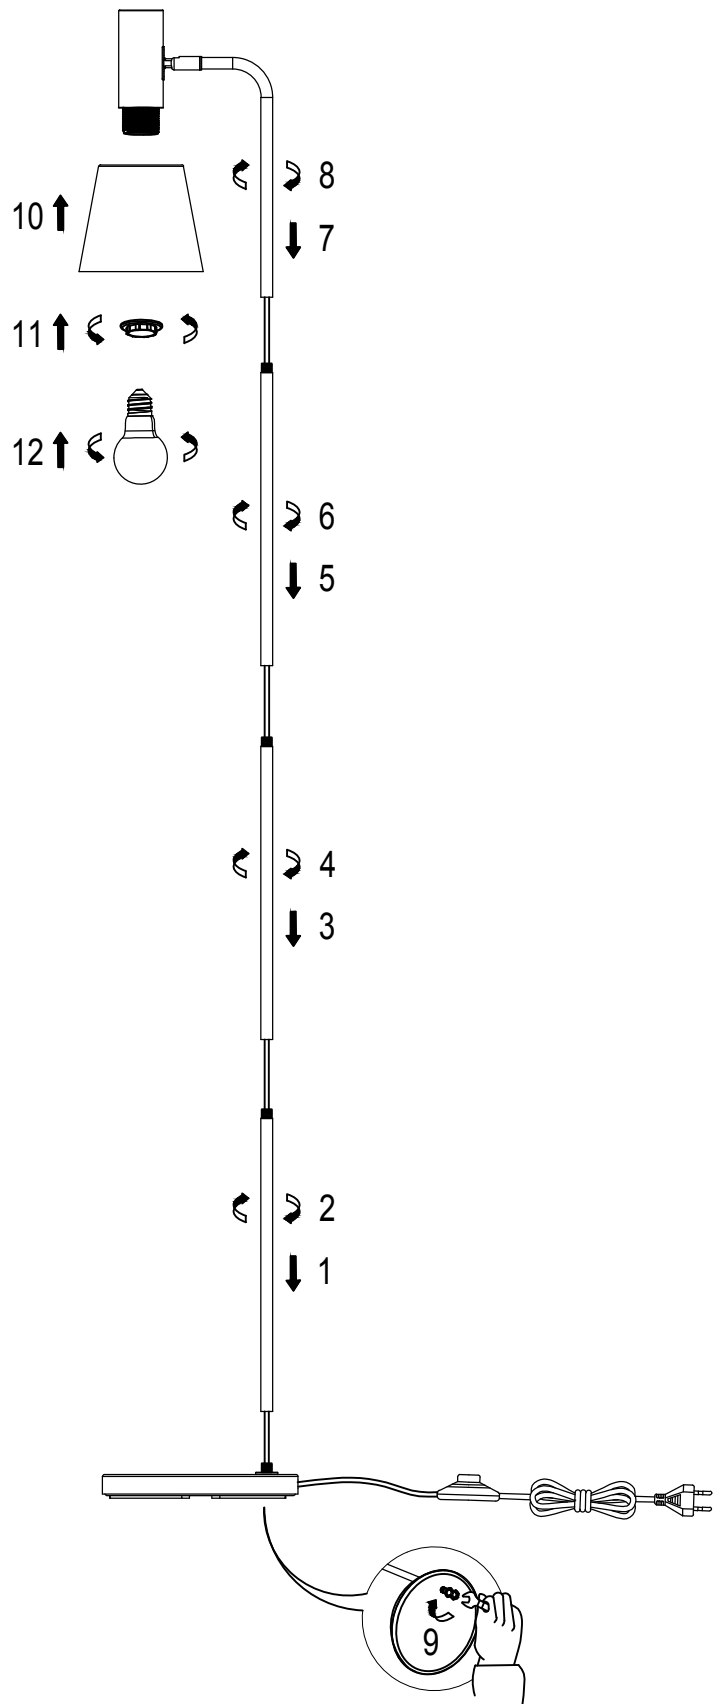

#### Abmessungen

Gewicht netto	3.354 g
Netzanschlussleitung	60+150 cm
Verpackungsmaße BxHxL	24,5 x 37,5 x 14,9 cm
Abmessung (Höhe x Breite x Tiefe)	H: 1.350 x B: 220 x T: 280 mm

#### Leuchtmitteldaten

Sockel/Fassung	E27
Max. Leistung	25 W
Anzahl Brennstellen	1
Max. Leistung	max. 25 W
Leuchtmiteleigenschaft	ohne Leuchtmittel

48144\_48145

Artikelnummer:  
**48145**

EAN-Nummer:  
4000870481455

#### Artikelinfo

Interner Code	481.45
EAN	4000870481455
Farbe	Weiß & Gold
Material	Metall
Hersteller	Paulmann
Lieferumfang	Montageanleitung ohne Leuchtmittel