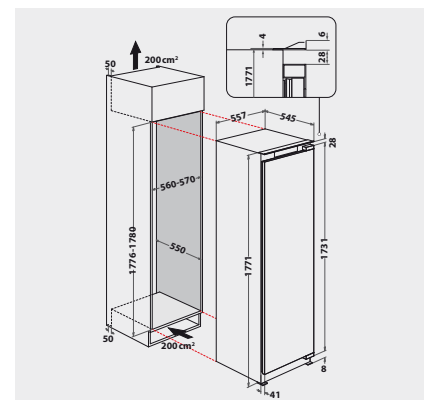

SPEZIFISCHES ZUBEHÖR (OPTIONAL)

- Hygiene+ Filter
  HYG001, EAN 8015250025248

¹ Energieeffizienzklassen-Spektrum von A bis G