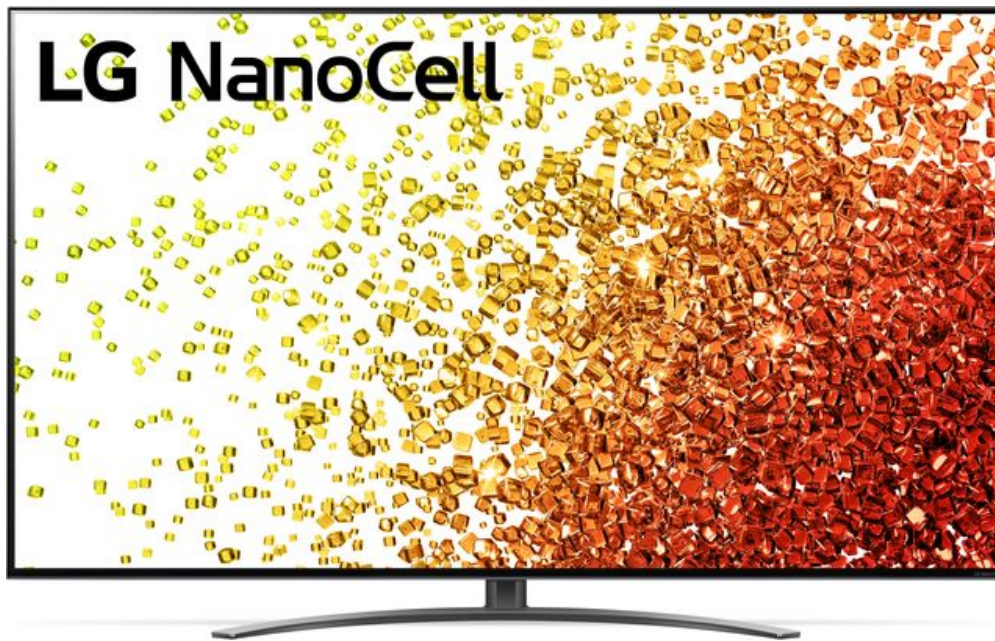

Der 55NANO919PA ist ein 55 Zoll 4K NanoCell TV mit Triple Tuner (DVB-T2 HD/-C/-S2), Cinema HDR (Dolby Vision IQ™, HDR10 Pro, HLG), Alpha7 Gen4 Prozessor 4K, AI Picture und AI Sound, Dolby Atmos-fähigem 2.2-Soundsystem mit 40W Watt und AMD FreeSync- sowie HGiG-Kompatibilität.

Highlights

- 55" LG NanoCell TV mit 4K-Auflösung (3.840 x 2.160 Pixel)
- Slim Direct LED-Backlight mit Full Array Dimming und LG Local Contrast
- Alpha7 Gen4 Prozessor 4K mit AI Picture & AI Sound
- Cinema HDR (Dolby Vision IQ™, HDR10 Pro und HLG)
- Dolby Atmos-fähiges 2.2-Soundsystem mit 40W Watt
- Triple Tuner (DVB-T2/-C/-S2)