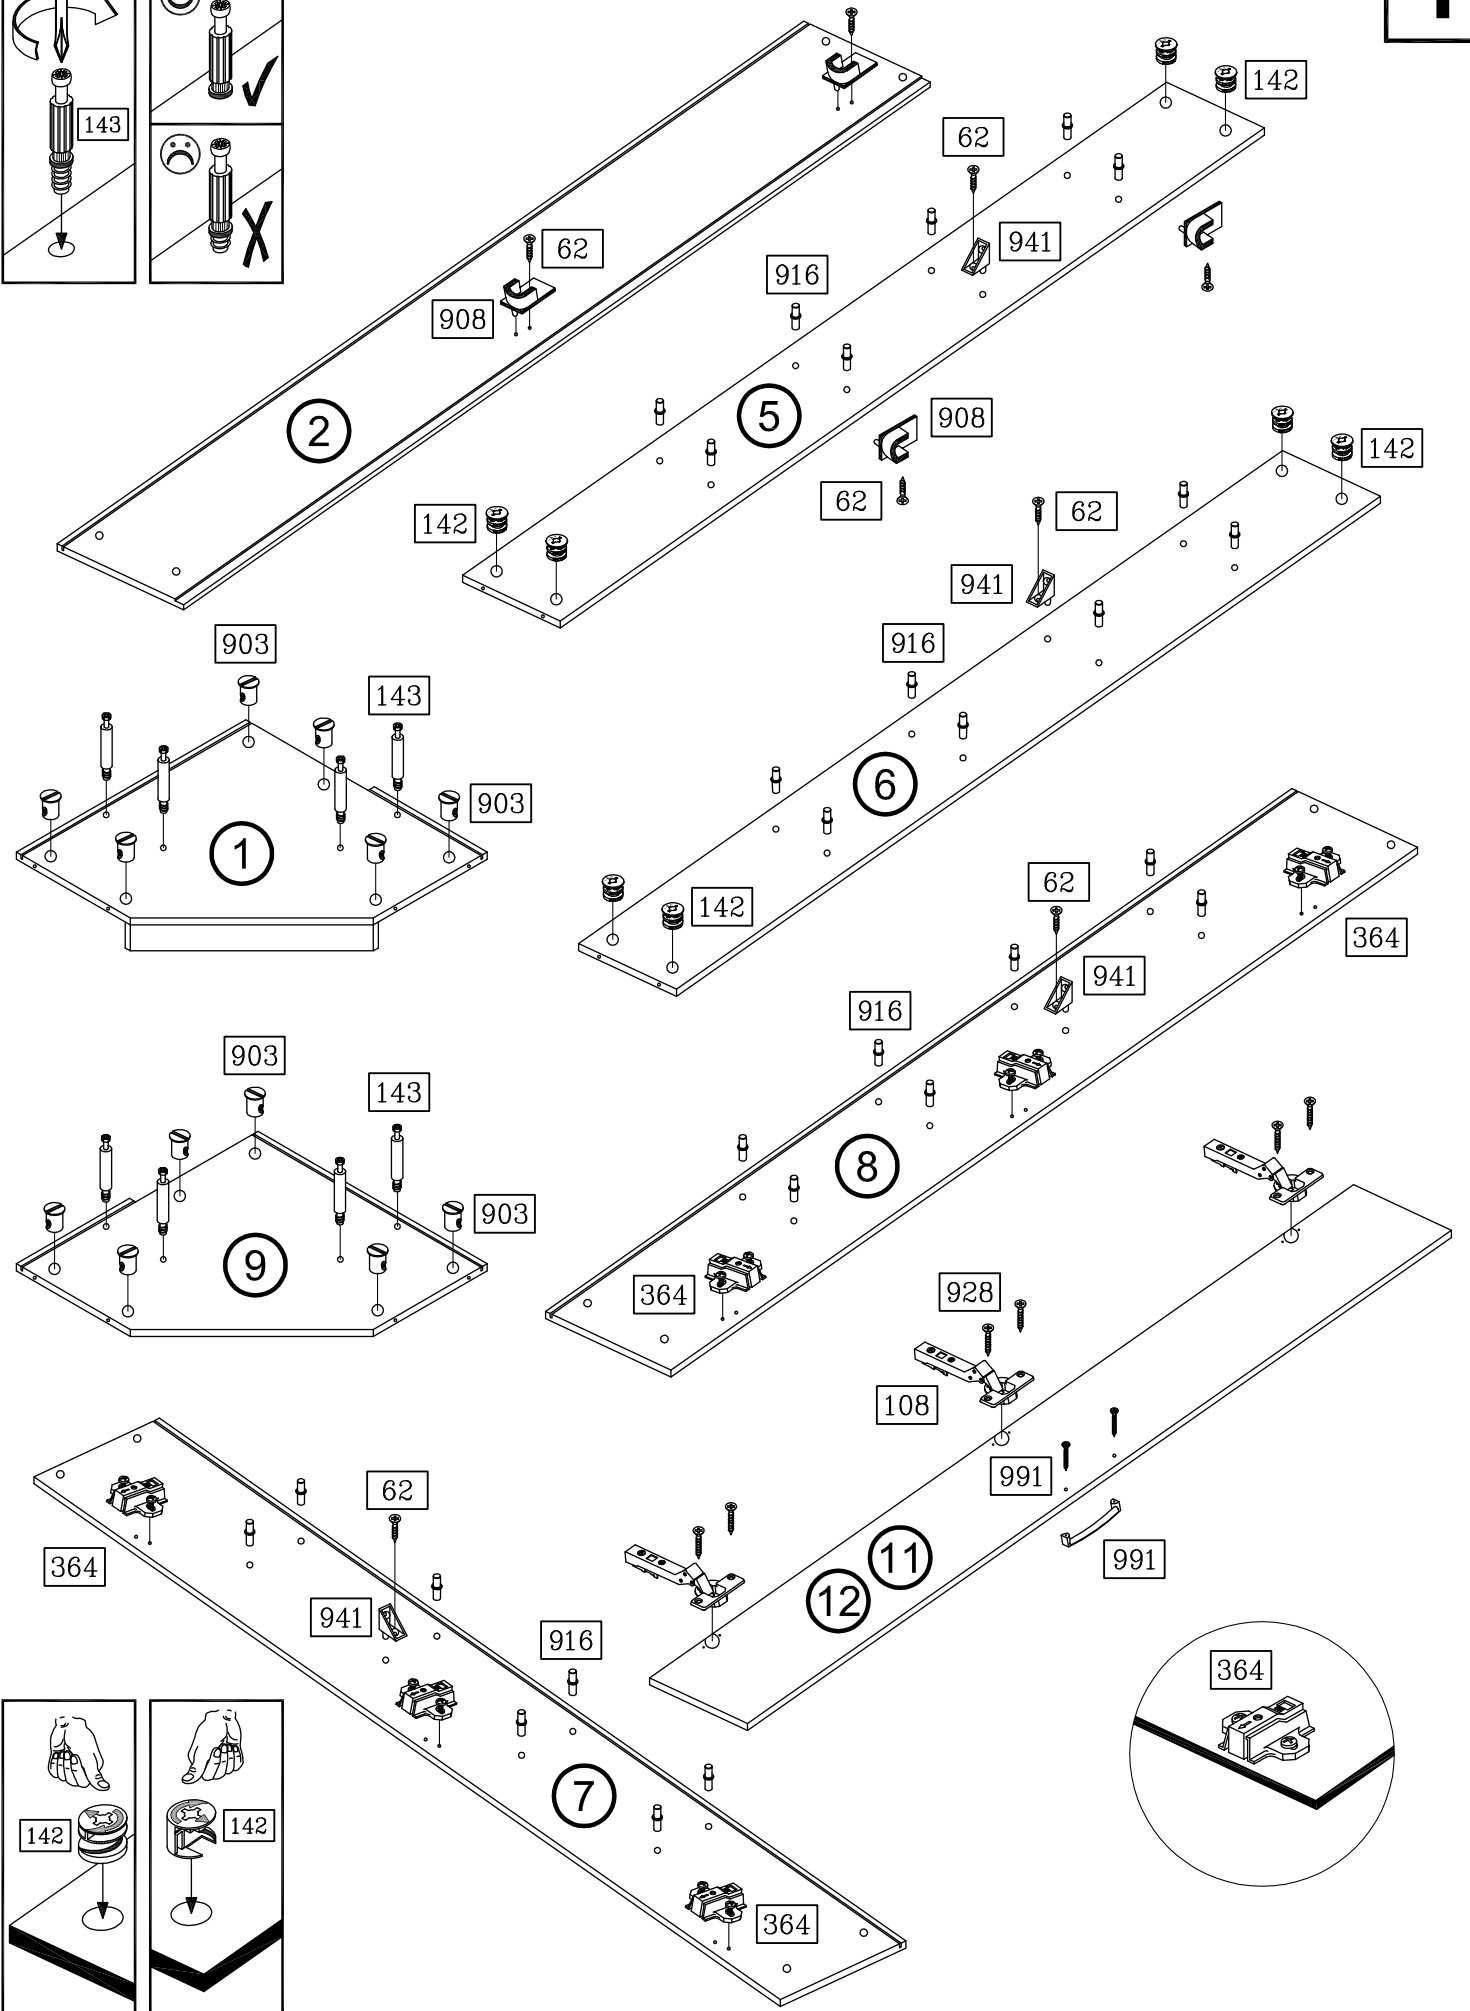

PL Instrukcja montaży

SK Návod na montáž

RO Instrucțiuni de montaj

RU ИНСТРУКЦИЯ ПО МОНТАЖУ

Art. Nr. 1040

Art. Nr. 1040

62 12x	72 7x	108 6x
3,5 x 13	4x13	
142 8x	143 8x	222 12x
Ø 15 x 11,5	6 x 44	4,5 x 55
296 2x	364 6x	903 12x
521 mm		
905 12x	908 4x	916 28x
Ø 12 / 2,5		
921 8x	927 8x	928 12x
	6,3 x 11	4 x 15
941 4x	991 2x	

2

3

4

5**6****1.****2.****7**