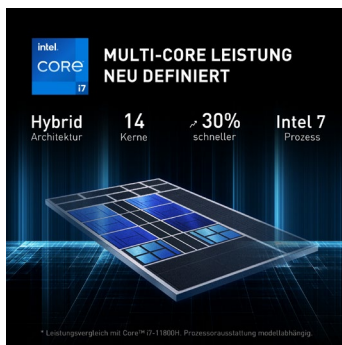

MULTI-CORE NEU DEFINIERT

Intel® Core™ Mobil-Prozessoren der 12. Generation definieren mit hybrider Architektur die Multi-Core-Leistung für Laptop-PCs völlig neu. Das auf dem neuen Intel 7-Prozess basierende Design bringt zwei Arten von spezialisierten Kernen zusammen, um revolutionäre Leistung und Reaktionsfähigkeit zu bieten.