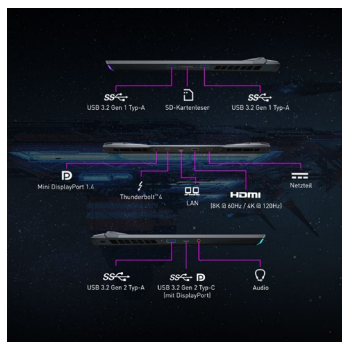

ANSCHLUSS-ARSENAL

Die zahlreichen Anschlüsse überzeugen mit ergonomischer Positionierung im Alltagseinsatz: Da die Anschlüsse für Monitore, 2,5-Gbit/s-Netzwerk und das Netzteil an der Rückseite liegen, bleibt der Arbeitsbereich frei von störenden Kabeln.