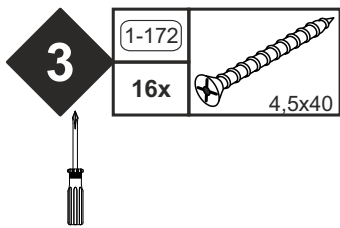

HU Video-támogatott telepítési utasítások

SK Inštačné pokyny podporované videom

Art.Nr. : 0207_CT-IW P2

CT-Füße/IW P2

REPC-Nr.:

Service • Assistenza • Dienstverlening • Serwis
Servis • Szerviz • Сервисная служба

			<p>Colli 1/1: ① ② Beutel 1/1</p>		

Beutel 1/1

1-10		1-172		2-103		5-130	
16x	6,3x50	16x	4,5x40	8x	8x30	2x	

Colli 1/1

120 x 70 cm