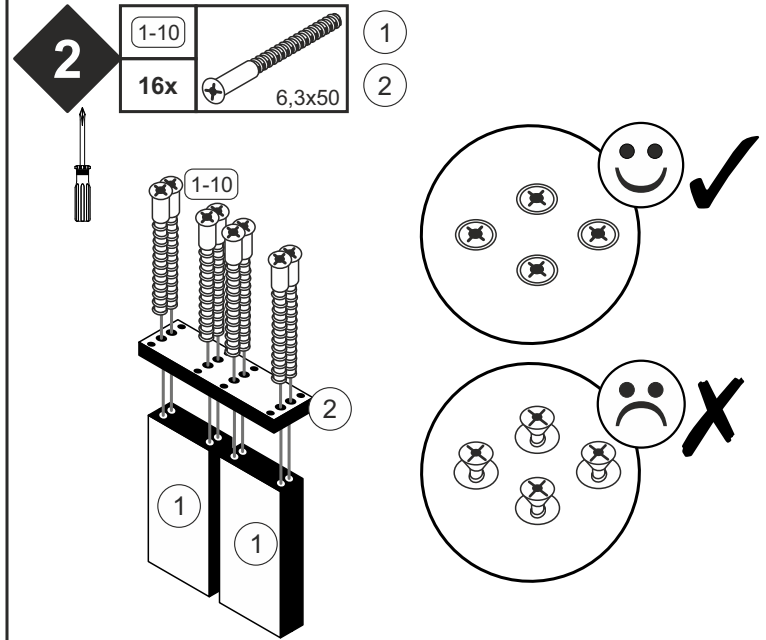

HU Video-támogatott telepítési utasítások

SK Inštačné pokyny podporované videom

Art.Nr. : 0207_CT-IW P2

CT-Füße/IW P2

REPC-Nr.:

Service • Assistenza • Dienstverlening • Serwis
Servis • Szerviz • Сервисная служба

			<p>Colli 1/1: ① ② Beutel 1/1</p>		

Beutel 1/1

1-10		1-172		2-103		5-130	
16x	6,3x50	16x	4,5x40	8x	8x30	2x	

Colli 1/1

120 x 70 cm