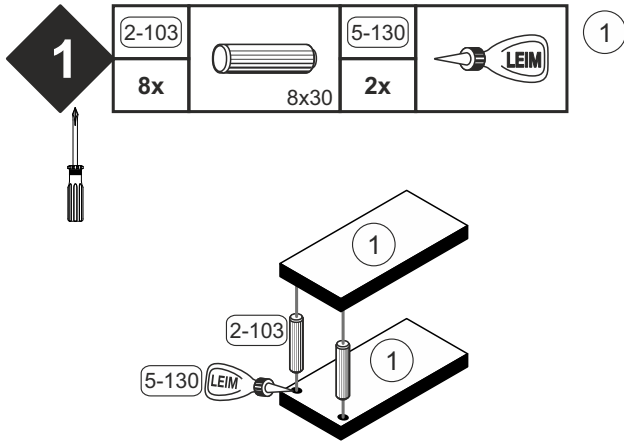

HU Video-támogatott telepítési utasítások

SK Inštačné pokyny podporované videom

Art.Nr. : 0207_CT-IW P2

CT-Füße/IW P2

REPC-Nr.:

Service • Assistenza • Dienstverlening • Serwis
Servis • Szerviz • Сервисная служба

			<p>Colli 1/1: ① ② Beutel 1/1</p>		

Beutel 1/1

1-10		1-172		2-103		5-130	
16x	6,3x50	16x	4,5x40	8x	8x30	2x	

Colli 1/1

120 x 70 cm