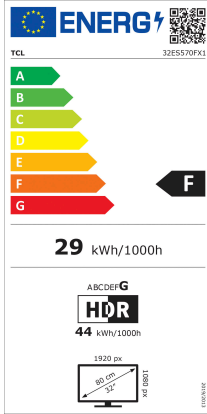

TCL

32ES570F

32"

My first love with A.I TV

FHD

Full HD
Gestochen scharfes, klares Bild in Full HD

HDR

HDR
Verbesserter Kontrast und Farben

Micro Dimming
Unterteilt das Fernsehbild zur Anpassung der Helligkeit in einzelne Bereiche

Dolby AUDIO

Dolby Audio
Satter, kristallklarer Klang für Ihren Fernseher

androidtv

Android TV
Unterhaltung speziell auf Sie zugeschnitten

Google Assistant
Ihr persönlicher Assistent. Sie haben Fragen? Google Assistant liefert die Antworten.

NETFLIX

NETFLIX
Jetzt in 4K/UHD/HDR erhältlich

YouTube

YouTube
Das schaut die Welt