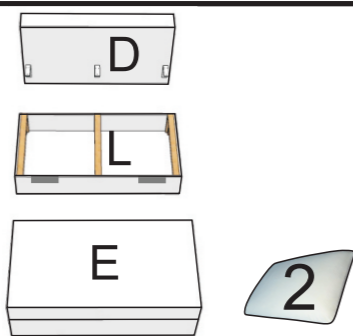

JOSY XXL

- DE** Montageanleitung
- PL** Instrukcja montażu
- NL** Handleiding voor de montage
- GB** Assembly instructions
- TR** Montaj talimatı
- RU** Инструкция по монтажу

- IT** Istruzioni di montaggio
- FR** Notice de montage
- RO** Instrucțiuni de asamblare
- SK** Montážny návod
- CZ** Montážní návod
- HU** Szerelési útmutató

8 x (8x90) m	4 x (8x60) a	12 x O8 d	12 x M8 e	9 x (4x16) f	10 x (5x35) i	8 x g
16x (M6x35) n	10 x 40mm 50mm r	12 x j	10 x k	2 x 38 cm 1	5 x 50cm 2	

Coli.:1

Coli.:2

Coli.:3

Coli.:4

Ver: 04.04.2024

1 - JOSY XXL R

2 - JOSY XXL R

JOSY XXL

- (DE) Montageanleitung
- (IT) Istruzioni di montaggio
- (PL) Instrukcja montażu
- (FR) Notice de montage
- (NL) Handleiding voor de montage
- (RO) Instrucțiuni de asamblare
- (GB) Assembly instructions
- (SK) Montážny návod
- (TR) Montaj talimatı
- (CZ) Montážní návod
- (RU) Инструкция по монтажу
- (HU) Szerelési útmutató

8 x (8x90) m	4 x (8x60) a	12 x O8 d	12 x M8 e	9 x (4x16) f	10 x (5x35) i	8 x g
16x (M6x35) n	10 x 40mm 50mm r	12 x j	10 x k	2 x 38 cm 38 cm 1	5 x 50cm 65cm 2	

1 - JOSY XXL - L

2 - JOSY XXL - L