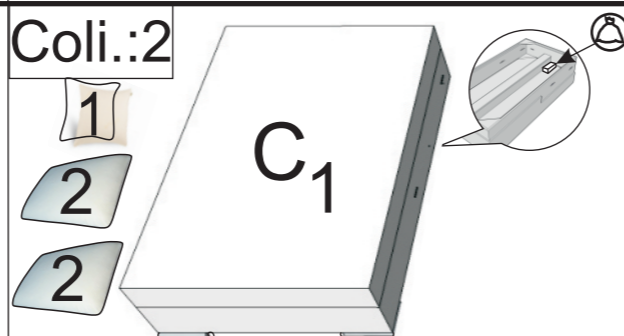

JOSY XXL

- DE** Montageanleitung
- PL** Instrukcja montażu
- NL** Handleiding voor de montage
- GB** Assembly instructions
- TR** Montaj talimatı
- RU** Инструкция по монтажу

- IT** Istruzioni di montaggio
- FR** Notice de montage
- RO** Instrucțiuni de asamblare
- SK** Montážny návod
- CZ** Montážní návod
- HU** Szerelési útmutató

8 x (8x90) m	4 x (8x60) a	12 x O8 d	12 x M8 e	9 x (4x16) f	10 x (5x35) i	8 x g
16x (M6x35) n	10 x 40mm 50mm r	12 x j	10 x k	2 x 38 cm 1	5 x 50cm 2	

Coli.:1

Coli.:2

Coli.:3

Coli.:4

Ver: 04.04.2024

1 - JOSY XXL R

8 x (8x90) m	4 x (8x60) a	12 x O8 d	12 x M8 e	9 x (4x16) f	10 x (5x35) i	8 x g
16x (M6x35) n	10 x 40mm 50mm r	12 x j	10 x k	2 x 38 cm 38 cm 1	5 x 50cm 65cm 2	

1 - JOSY XXL - L

2 - JOSY XXL - L