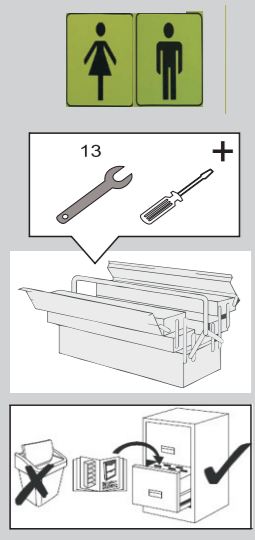

2 - JOSY XXL R

JOSY XXL

- (DE) Montageanleitung
- (IT) Istruzioni di montaggio
- (PL) Instrukcja montażu
- (FR) Notice de montage
- (NL) Handleiding voor de montage
- (RO) Instrucțiuni de asamblare
- (GB) Assembly instructions
- (SK) Montážny návod
- (TR) Montaj talimatı
- (CZ) Montážní návod
- (RU) Инструкция по монтажу
- (HU) Szerelési útmutató

8 x (8x90) m	4 x (8x60) a	12 x O8 d	12 x M8 e	9 x (4x16) f	10 x (5x35) i	8 x g
16x (M6x35) n	10 x 40mm 50mm r	12 x j	10 x k	2 x 38 cm 38 cm 1	5 x 50cm 65cm 2	

1 - JOSY XXL - L

2 - JOSY XXL - L